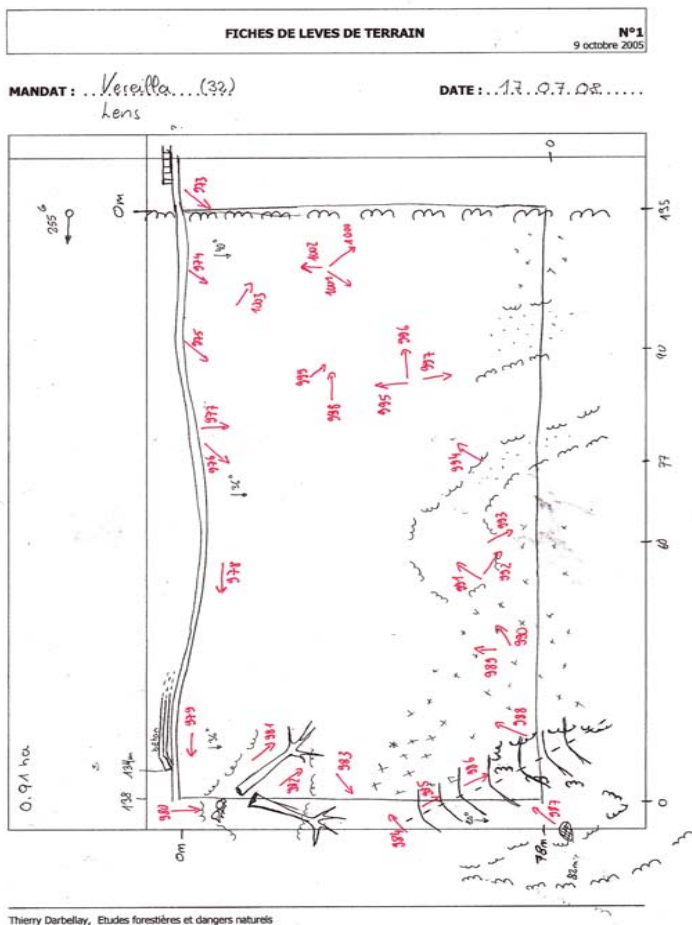

Commune / lieu: Lens / Vereilla	Plac.tém.: No. 31	Surface (ha): 0.9	Date: 17.07.2008	Auteur: Thierry Darbellay
Coordonnées: 600'428.0 / 124'503.0	Altitude: inf: 950.0, moy: 980.0, sup: 1'010.0		Déclivité [°]: 36	
Annexes: <input checked="" type="checkbox"/> Form 2 <input type="checkbox"/> Form 3 <input type="checkbox"/> Form 4 <input type="checkbox"/> Form 5 <input type="checkbox"/> Plan 1:5'000 <input checked="" type="checkbox"/> Liste des photos <input type="checkbox"/> Inventaire et martelage				

Plan de situation:

Fonction(s) de la forêt:

Remarque:

Motif du choix de cette placette:

Représentation du peuplement:

(esquisse profil, bref descriptif)