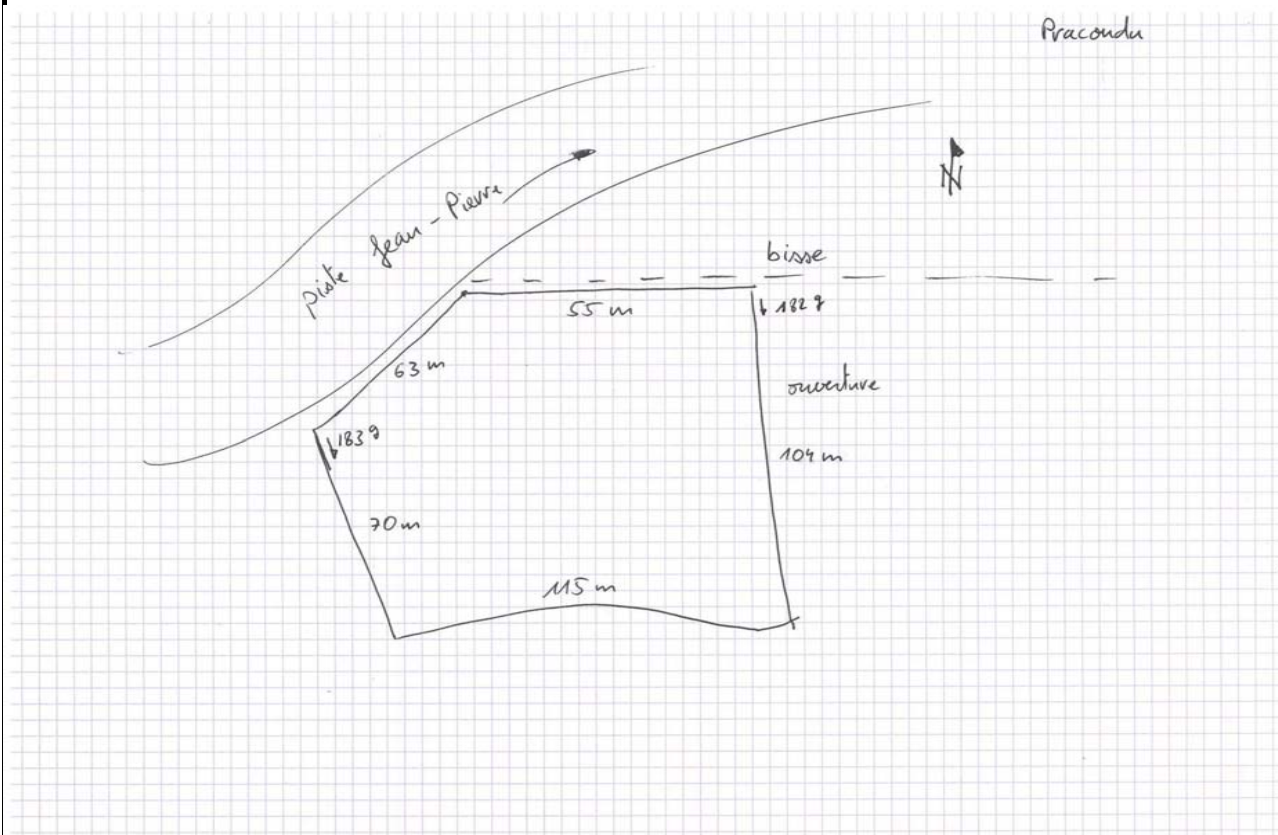

NaiS / Formulaire 1

Situation

Commune / lieu: Nendaz / Pracondu	Plac.tém.: No. 2	Surface (ha): 1	Date: 12.06.2008	Auteur: NIVALP_SA
Coordonnées: 587'440.0 / 112'820.0	Altitude: inf: 1'775.0 , moy: 1'790.0 , sup: 1'815.0		Déclivité [°]: 26	
Annexes: <input checked="" type="checkbox"/> Form 2 <input type="checkbox"/> Form 3 <input type="checkbox"/> Form 4 <input type="checkbox"/> Form 5 <input type="checkbox"/> Plan 1:5'000 <input checked="" type="checkbox"/> Liste des photos <input checked="" type="checkbox"/> Inventaire et martelage				

Plan de situation:

Fonction(s) de la forêt:
 Protection 2

Remarque:

Motif du choix de cette placette:

Représentation du peuplement:
 (esquisse profil, bref descriptif)