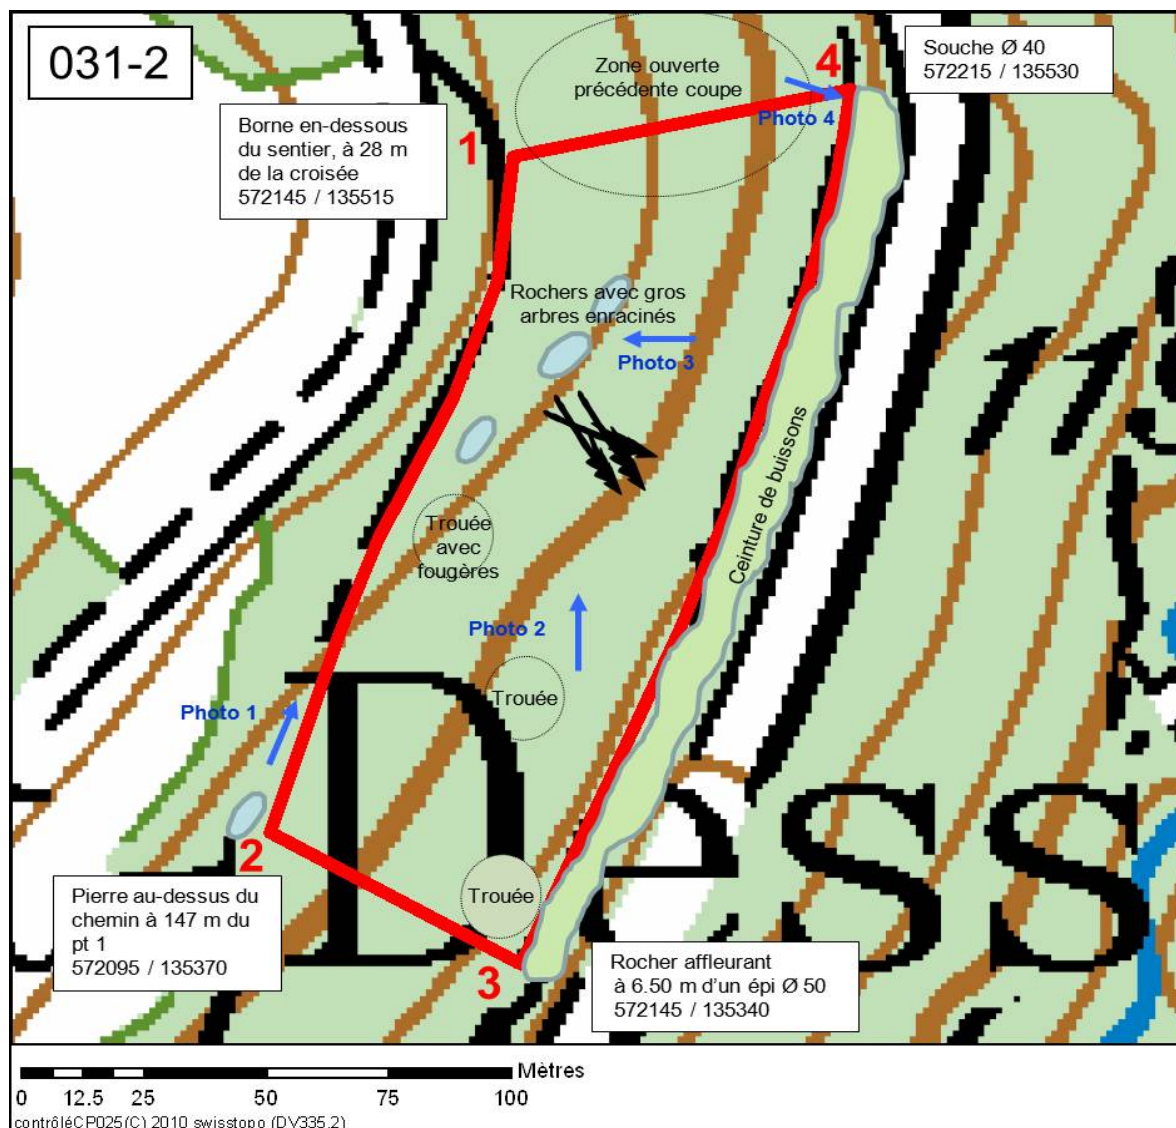

Commune / lieu: ORMONT-DESSOUS / Planzalard	Plac.tém.: No. VD_031-2	Surface (ha):	Date: 08.09.2011	Auteur: Ilex
Coordonnées: 572'185.0 / 135'505.0	Altitude: inf: 1'280.0, moy: 1'300.0, sup: 1'340.0	Déclivité [°]: 40		
Annexes: <input checked="" type="checkbox"/> Form 2 <input type="checkbox"/> Form 3 <input type="checkbox"/> Form 4 <input type="checkbox"/> Form 5 <input type="checkbox"/> Plan 1:5'000		<input checked="" type="checkbox"/> Liste des photos		<input checked="" type="checkbox"/> Inventaire et martelage

Schéma

Fonction(s) de la forêt:

Protection

Remarque:

Surface = 1.9 ha / Association = 18 / 18M / 19 / 20

Motif du choix de cette placette:

Forêt située au-dessus d'une route régulièrement fréquentée.
 Peuplement composé presque exclusivement d'épicéas dont certains sont enracinés sur des gros blocs.
 Volonté de suivre la transformation du peuplement vers un mélange comprenant plus de feuillus.
 Suivre la venue du rajeunissement actuellement absent.

Localisation