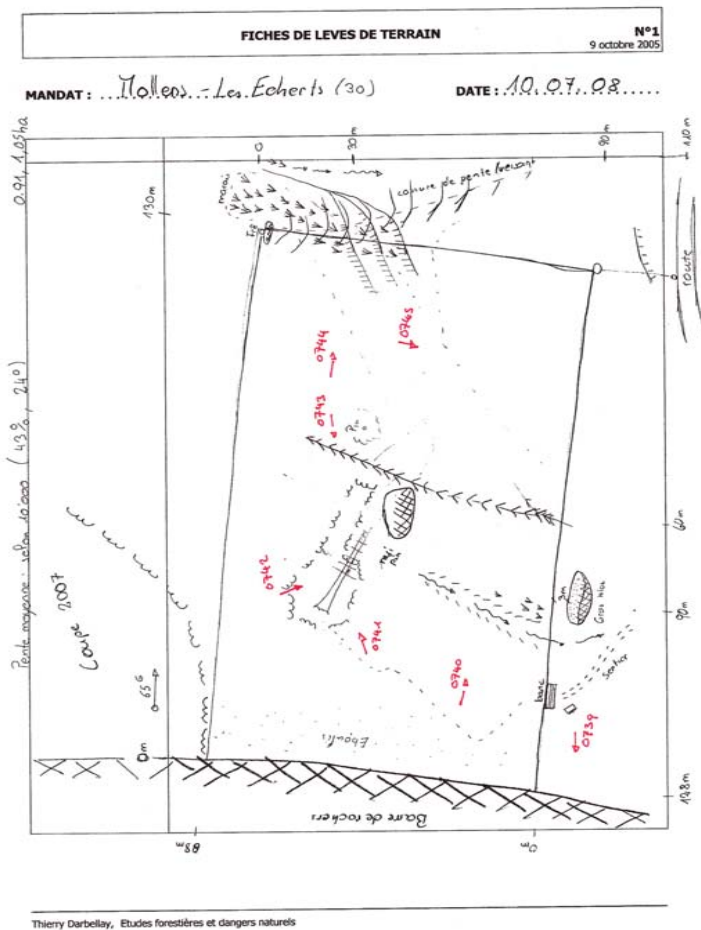

Commune / lieu: Mollens / Les Echerts	Plac.tém.: No. 30	Surface (ha): 1	Date: 10.07.2008	Auteur: Thierry Darbellay
Coordonnées: 606°329.0 / 130°576.0		Altitude: inf: 1'260.0, moy: 1'280.0, sup: 1'300.0		Déclivité [°]: 25
Annexes: <input checked="" type="checkbox"/> Form 2 <input type="checkbox"/> Form 3 <input type="checkbox"/> Form 4 <input type="checkbox"/> Form 5 <input type="checkbox"/> Plan 1:5'000 <input checked="" type="checkbox"/> Liste des photos <input type="checkbox"/> Inventaire et martelage				

Plan de situation:

Fonction(s) de la forêt:

Remarque:

Aussi ravinements.

Motif du choix de cette placette:

Représentation du peuplement:

(esquisse profil, bref descriptif)

Station à sapin : discutable. Sûrement pâturé et sapin éradiqué.