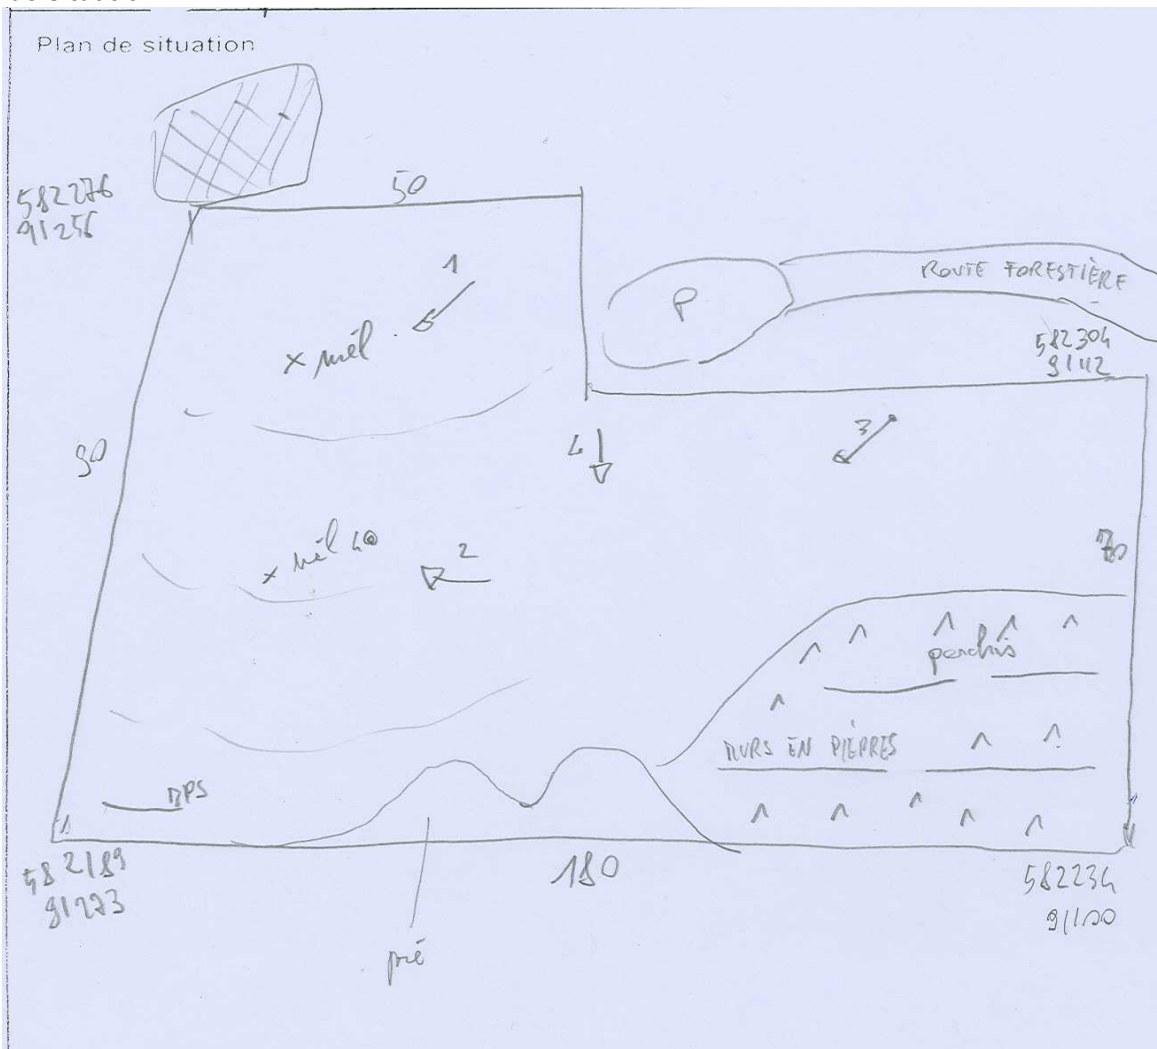

NaiS / Formulaire 1

Situation

Commune / lieu: Liddes, Bourg-St-Pierre / Allèves	Plac.tém.: No. 30	Surface (ha): 1.4	Date: 01.09.2007	Auteur: Silvaplus
Coordonnées: 582'242.0 / 91'195.0	Altitude: inf: 1'560.0, moy: 1'590.0, sup: 1'620.0		Déclivité [°]: 34	
Annexes: <input checked="" type="checkbox"/> Form 2 <input type="checkbox"/> Form 3 <input type="checkbox"/> Form 4 <input type="checkbox"/> Form 5 <input type="checkbox"/> Plan 1:5'000 <input checked="" type="checkbox"/> Liste des photos <input type="checkbox"/> Inventaire et martelage				

Plan de situation:

Fonction(s) de la forêt:

Protection 1

Remarque:

Motif du choix de cette placette:

La forêt d'Allèves a une importante fonction de protection contre les avalanches, car la pente du versant dépasse toujours 30°.

Représentation du peuplement:

(esquisse profil, bref descriptif)

Pessière au stade de haut perchis sous une futaie de mélèze. La partie inférieure du peuplement est entrecoupé de pâturages.