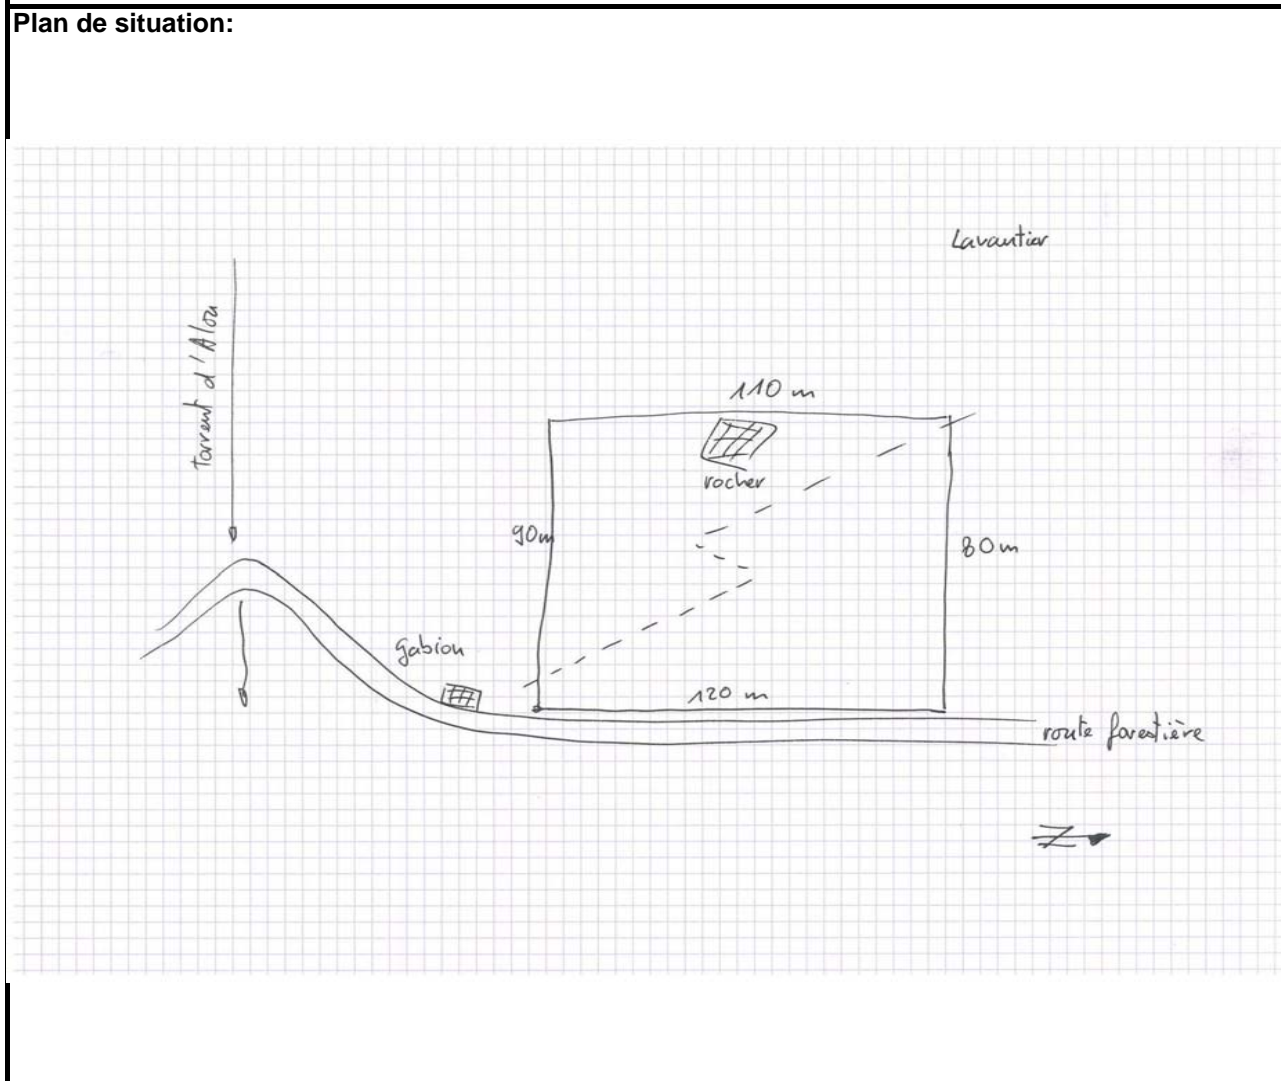

NaiS / Formulaire 1

Situation

Commune / lieu: Nendaz / Lavantier	Plac.tém.: No. 38	Surface (ha): 0.8	Date: 02.07.2008	Auteur: NIVALP_SA
Coordonnées: 590'270.0 / 110'920.0	Altitude: inf: 1'650.0 , moy: 1'680.0 , sup: 1'700.0		Déclivité [°]: 35	
Annexes: <input checked="" type="checkbox"/> Form 2 <input type="checkbox"/> Form 3 <input type="checkbox"/> Form 4 <input type="checkbox"/> Form 5 <input type="checkbox"/> Plan 1:5'000 <input checked="" type="checkbox"/> Liste des photos <input checked="" type="checkbox"/> Inventaire et martelage				

Fonction(s) de la forêt:
Protection 1

Remarque:

Motif du choix de cette placette:

Représentation du peuplement:
(esquisse profil, bref descriptif)