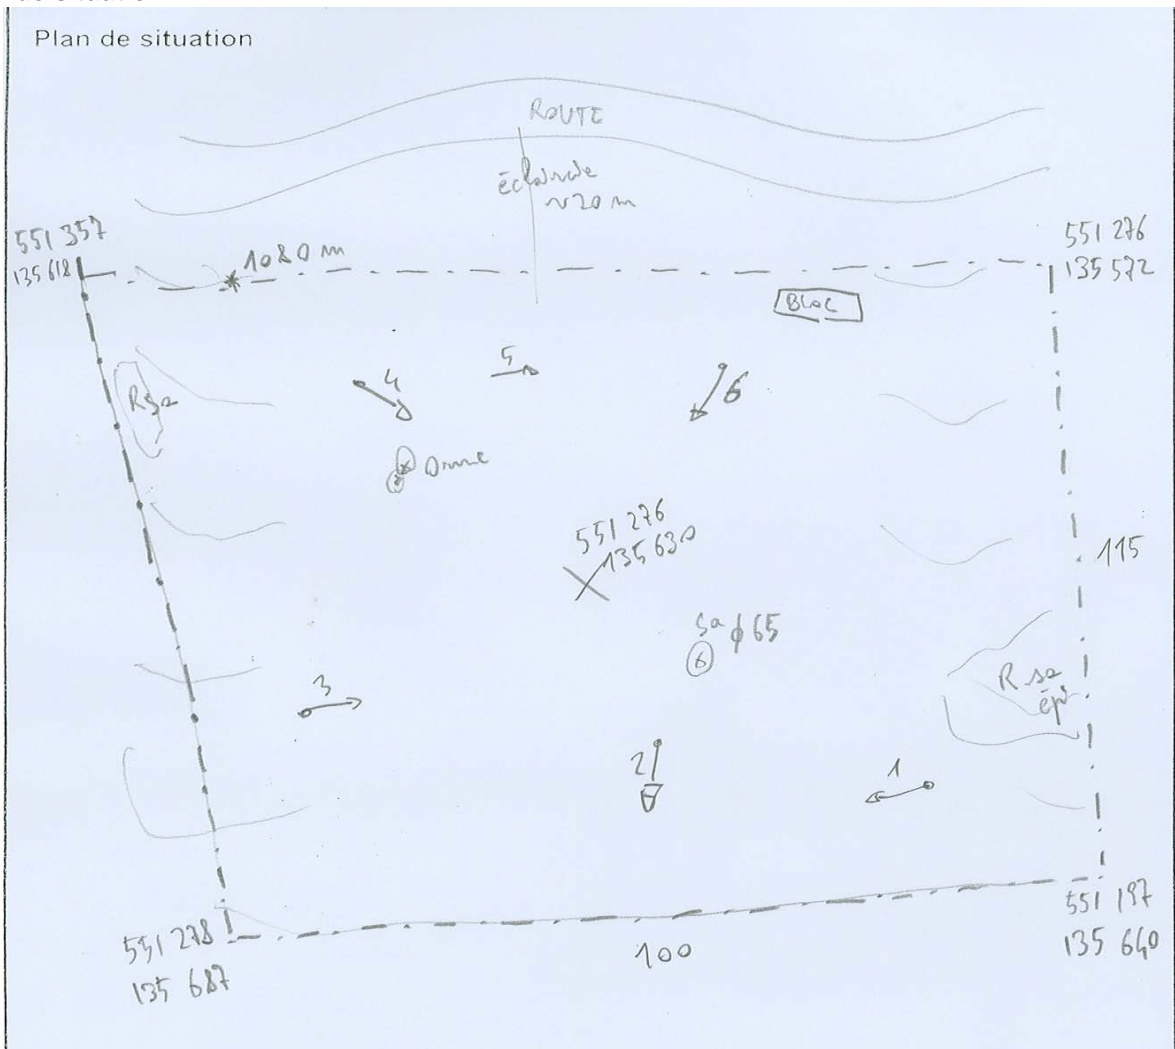

NaiS / Formulaire 1

Situation

Commune / lieu: St-Gingolph / Combégée	Plac.tém.: No. 6	Surface (ha): 0.9	Date: 13.03.2008	Auteur: SILVAPLUS
Coordonnées: 551'276.0 / 135'630.0	Altitude: inf: 1'025.0 , moy: 1'055.0 , sup: 1'085.0		Déclivité [°]: 28	
Annexes: <input checked="" type="checkbox"/> Form 2 <input type="checkbox"/> Form 3 <input type="checkbox"/> Form 4 <input type="checkbox"/> Form 5 <input type="checkbox"/> Plan 1:5'000 <input checked="" type="checkbox"/> Liste des photos <input type="checkbox"/> Inventaire et martelage				

Plan de situation:

Fonction(s) de la forêt:

Protection 1

Remarque:

Motif du choix de cette placette:

Hêtre représentative du massif du versant droit du vallon de Novel.

Représentation du peuplement:

(esquisse profil, bref descriptif)

Moyenne futaie sur station fertile. Pente modérée, exposition nord-ouest. Hauteur moyenne 25-30 m.