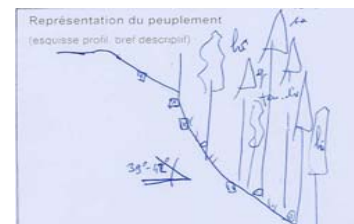

Plan de situation:

Fonction(s) de la forêt:

Protection 1

Remarque:

Motif du choix de cette placette:

Hêtraie à sapin de l'étage montagnard supérieur. Station fertile avec peu de megaphorbiaies, exposition nord-ouest, forte pluviosité.

Représentation du peuplement:

(esquisse profil, bref descriptif)

Peuplement mûr au stade de jeune futaie. Hauteur moyenne supérieure à 35 m. Pente du terrain élevée (~ 39°). □