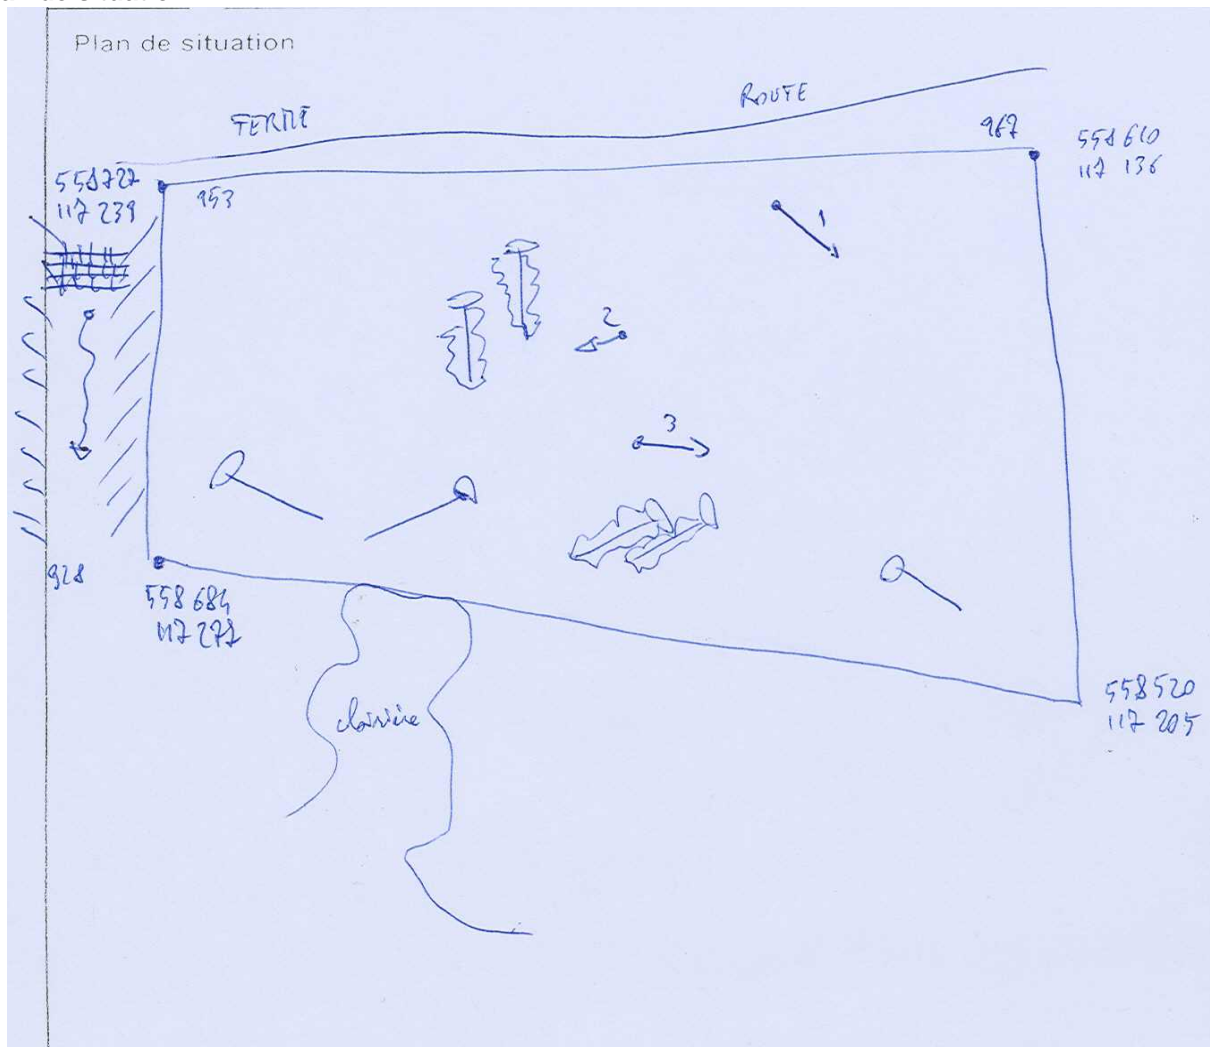

NaiS / Formulaire 1

Situation

Commune / lieu: Val d'Illeiez / Les Planches	Plac.tém.: No. 8	Surface (ha): 1.3	Date: 07.08.2008	Auteur: SILVAPLUS
Coordonnées: 558°21.0 / 117°208.0	Altitude: inf: 880.0, moy: 925.0, sup: 970.0		Déclivité [°]: 39	
Annexes: <input checked="" type="checkbox"/> Form 2 <input type="checkbox"/> Form 3 <input type="checkbox"/> Form 4 <input type="checkbox"/> Form 5 <input type="checkbox"/> Plan 1:5'000 <input checked="" type="checkbox"/> Liste des photos <input type="checkbox"/> Inventaire et martelage				

Plan de situation:

Fonction(s) de la forêt:

Protection 1

Remarque:

Motif du choix de cette placette:

Hêtraie à sapin de l'étage montagnard supérieur. Station fertile avec peu de megaphorbiaies, exposition nord-ouest, forte pluviosité.

Représentation du peuplement:

(esquisse profil, bref descriptif)

Peuplement mûr au stade de jeune futaie. Hauteur moyenne supérieure à 35 m. Pente du terrain élevée (~ 39°). □