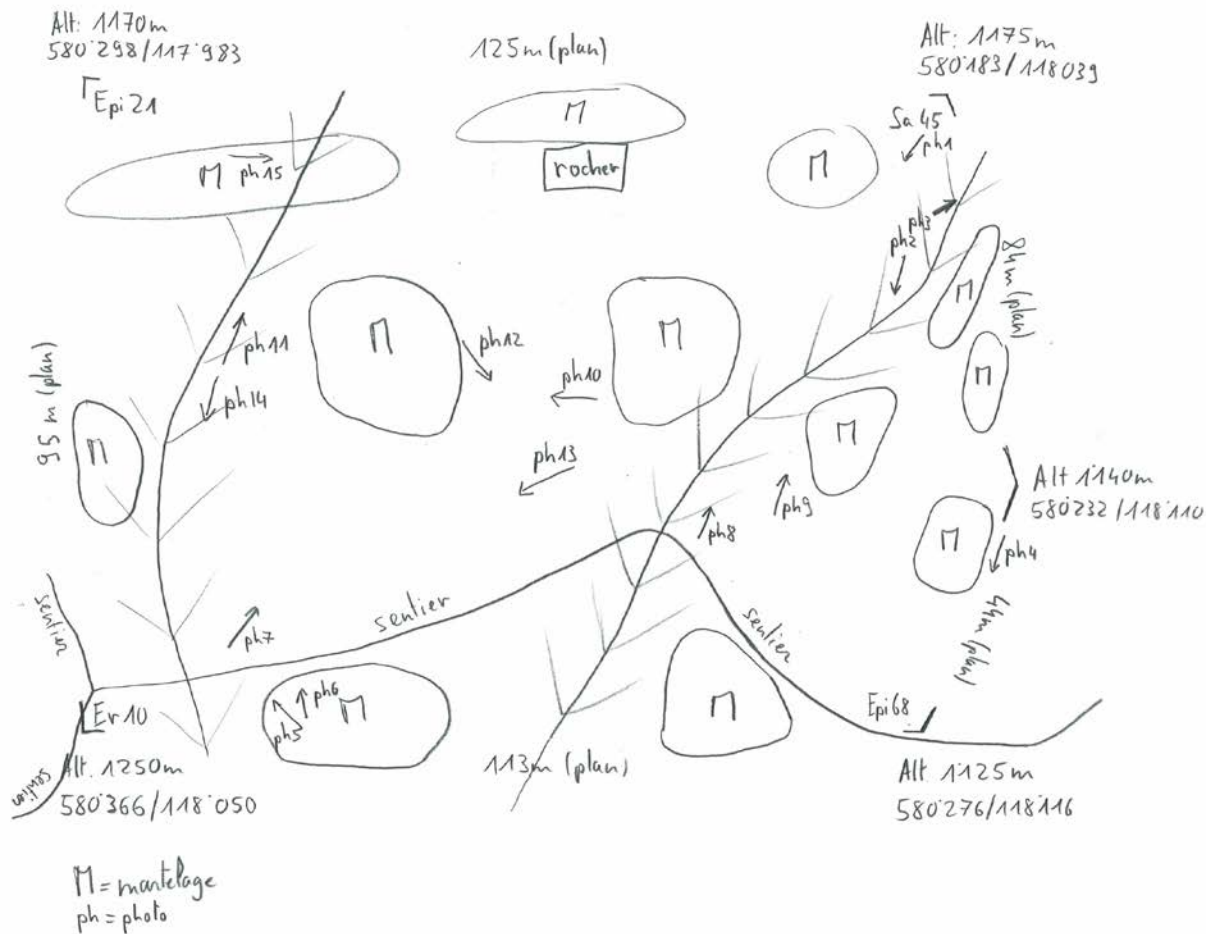

NaiS / Formulaire 1

Situation

Commune / lieu: Chamoson / Grand Pro	Plac.tém.: No.	Surface (ha): 1.3	Date: 09.09.2016	Auteur: Pascal Lambiel
Coordonnées: 580 271 / 118 096	Altitude: 1140	Déclivité [°]: 24		
Annexes: <input checked="" type="checkbox"/> Form 2 <input type="checkbox"/> Form 3 <input type="checkbox"/> Form 4 <input type="checkbox"/> Form 5 <input type="checkbox"/> Plan 1:5'000 <input checked="" type="checkbox"/> Liste des photos <input type="checkbox"/> Inventaire et martelage				

Plan de situation:

Fonction(s) de la forêt:

Protection en bassin versant

Remarque:

Motif du choix de cette placette:

Nombreux torrents forestiers actifs charriant beaucoup de matériaux

Représentation du peuplement:

Profil en travers