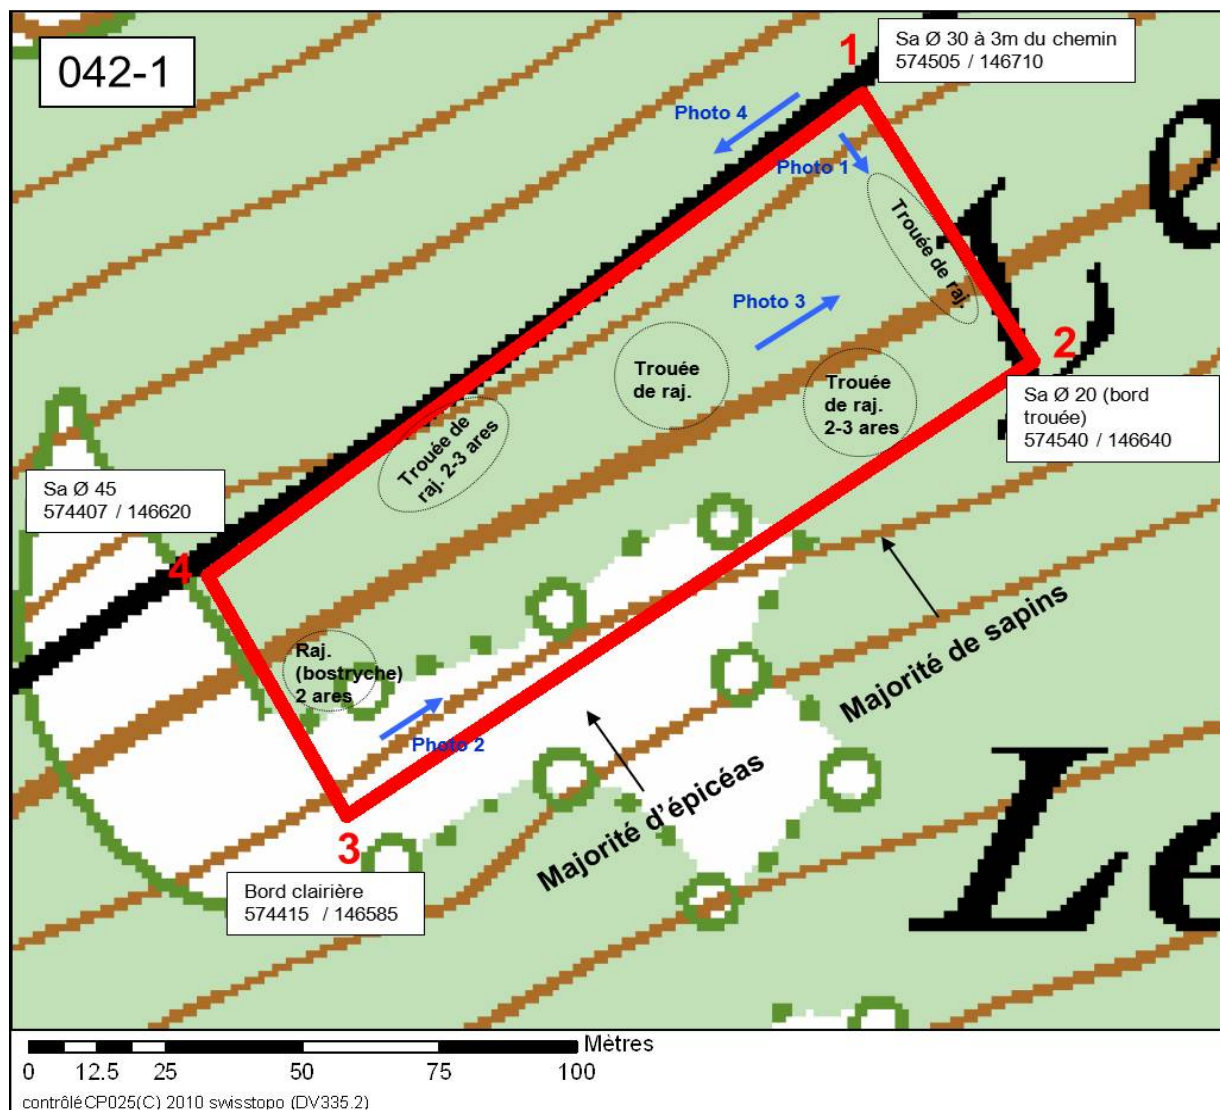

# Situation

Commune / lieu: CHÂTEAU-D'OËX / Les Chabloz	Plac.tém.: No. VD_042-1	Surface (ha):	Date: 27.08.2010	Auteur: Ilex
Coordonnées: 574'500.0 / 146'650.0	Altitude: inf: 1'175.0, moy: 1'200.0, sup: 1'225.0	Déclivité [°]: 25		
Annexes: <input checked="" type="checkbox"/> Form 2 <input type="checkbox"/> Form 3 <input type="checkbox"/> Form 4 <input type="checkbox"/> Form 5 <input type="checkbox"/> Plan 1:5'000		<input checked="" type="checkbox"/> Liste des photos		<input checked="" type="checkbox"/> Inventaire et martelage

## Schéma

## Motif du choix de cette placette:

Forêt peu exploitée en bordure de pâturage en phase de colonisation  
Bonne visibilité de la placette depuis le chemin forestier situé en amont

## Localisation