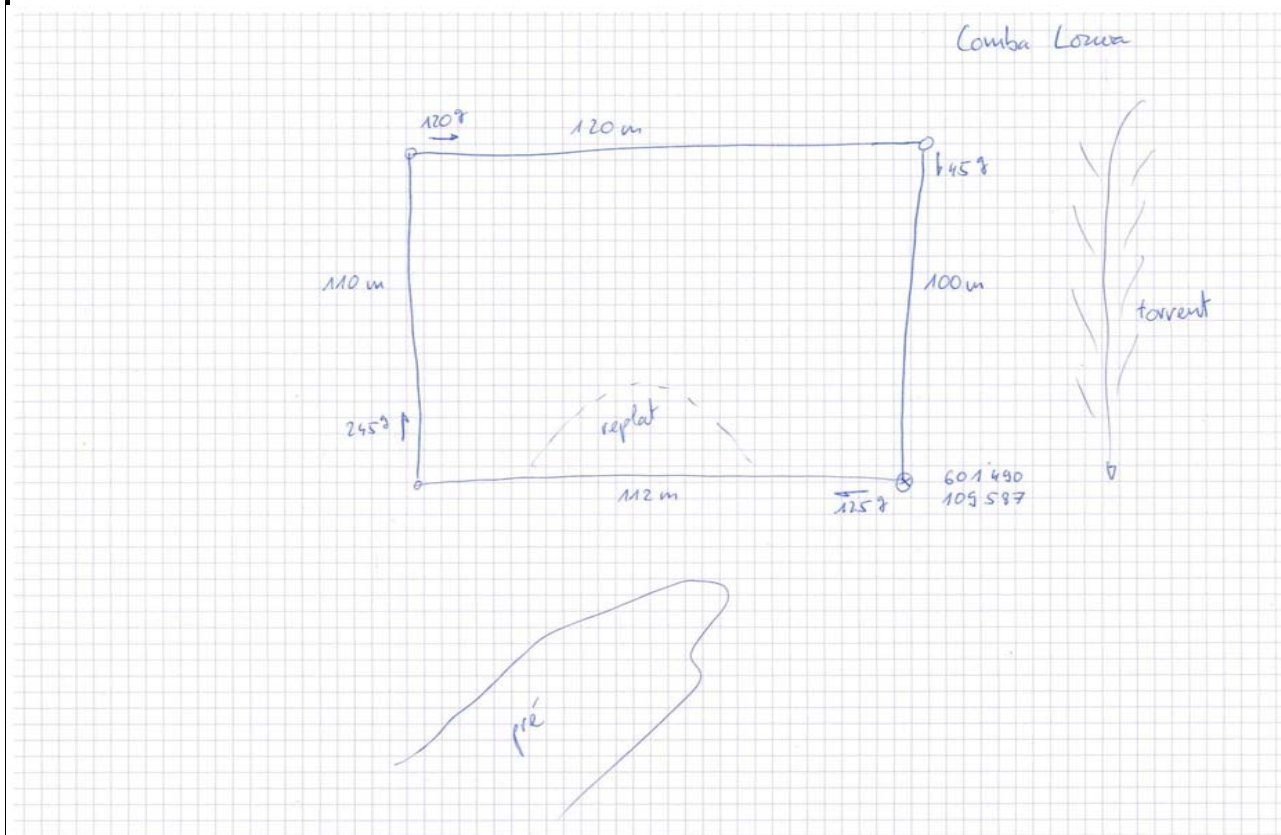

NaiS / Formulaire 1

Situation

Commune / lieu: Evolène / Comba Louva	Plac.tém.: No. 5	Surface (ha): 1.1	Date: 10.06.2008	Auteur: NIVALP_SA
Coordonnées: 601'500.0 / 109'520.0	Altitude: inf: 1'440.0 , moy: 1'470.0 , sup: 1'490.0		Déclivité [°]: 33	
Annexes: <input checked="" type="checkbox"/> Form 2 <input type="checkbox"/> Form 3 <input type="checkbox"/> Form 4 <input type="checkbox"/> Form 5 <input type="checkbox"/> Plan 1:5'000 <input checked="" type="checkbox"/> Liste des photos <input checked="" type="checkbox"/> Inventaire et martelage				

Plan de situation:

Fonction(s) de la forêt:
Protection 2

Remarque:

Motif du choix de cette placette:

Représentation du peuplement:
(esquisse profil, bref descriptif)