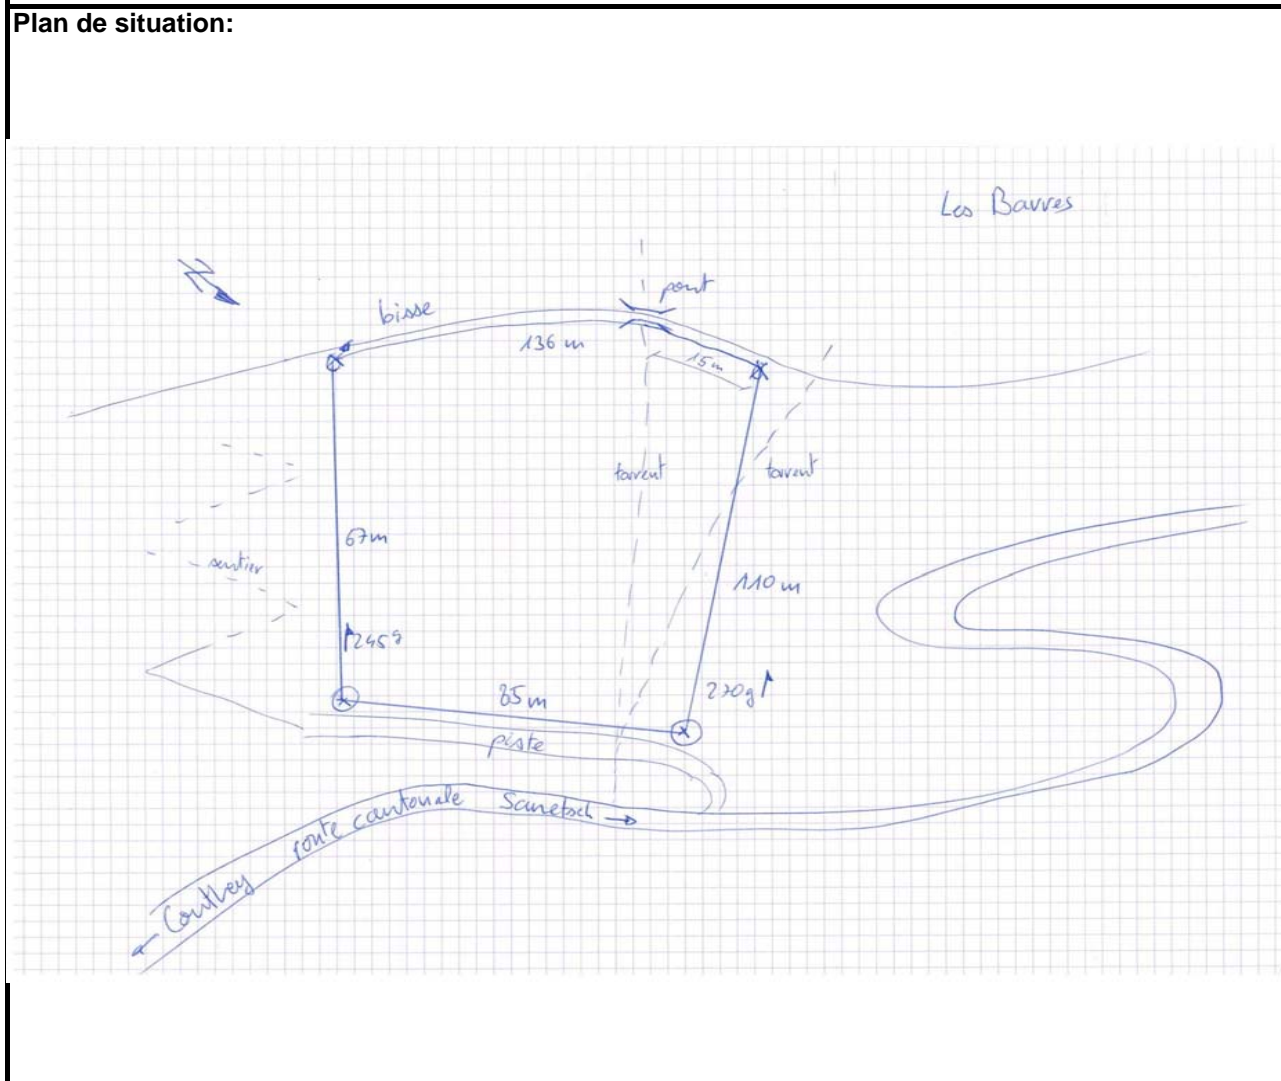

NaiS / Formulaire 1

Situation

Commune / lieu: Conthey / Les Barres	Plac.tém.: No. 16	Surface (ha): 1	Date: 01.10.2008	Auteur: NIVALP_SA
Coordonnées: 590790.0 / 127560.0	Altitude: inf: 1'595.0, moy: 1'610.0, sup: 1'640.0		Déclivité [°]: 28	
Annexes: <input checked="" type="checkbox"/> Form 2 <input type="checkbox"/> Form 3 <input type="checkbox"/> Form 4 <input type="checkbox"/> Form 5 <input type="checkbox"/> Plan 1:5'000 <input checked="" type="checkbox"/> Liste des photos <input checked="" type="checkbox"/> Inventaire et martelage				

Fonction(s) de la forêt:
Protection 1

Remarque:

Motif du choix de cette placette:

Représentation du peuplement:
(esquisse profil, bref descriptif)