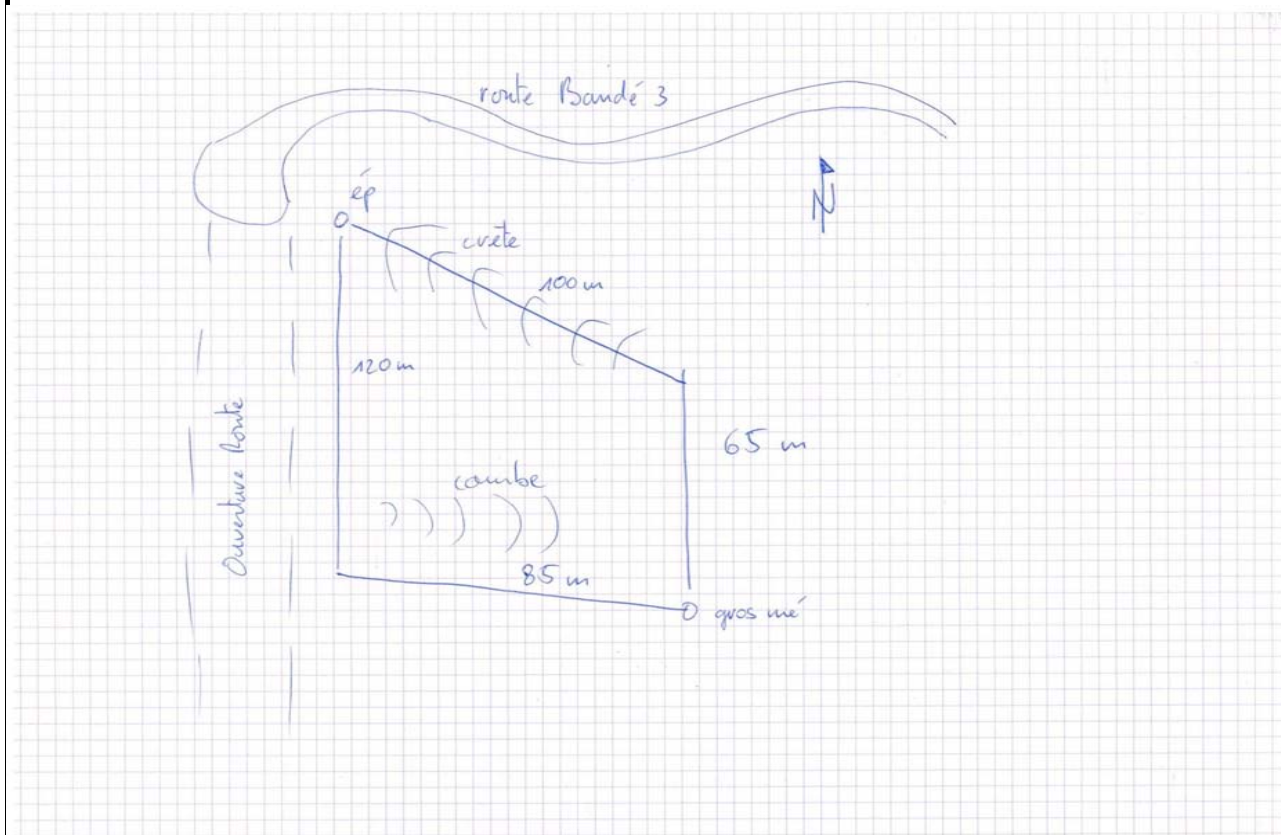

NaiS / Formulaire 1

Situation

Commune / lieu: Nendaz / Doussin	Plac.tém.: No. 1	Surface (ha): 0.7	Date: 02.07.2008	Auteur: NIVALP_SA
Coordonnées: 592'120.0 / 112'780.0	Altitude: inf: 1'810.0, moy: 1'830.0, sup: 1'855.0		Déclivité [°]: 30	
Annexes: <input checked="" type="checkbox"/> Form 2 <input type="checkbox"/> Form 3 <input type="checkbox"/> Form 4 <input type="checkbox"/> Form 5 <input type="checkbox"/> Plan 1:5'000 <input checked="" type="checkbox"/> Liste des photos <input checked="" type="checkbox"/> Inventaire et martelage				

Plan de situation:

Fonction(s) de la forêt:
Protection 1

Remarque:

Motif du choix de cette placette:

Représentation du peuplement:
(esquisse profil, bref descriptif)