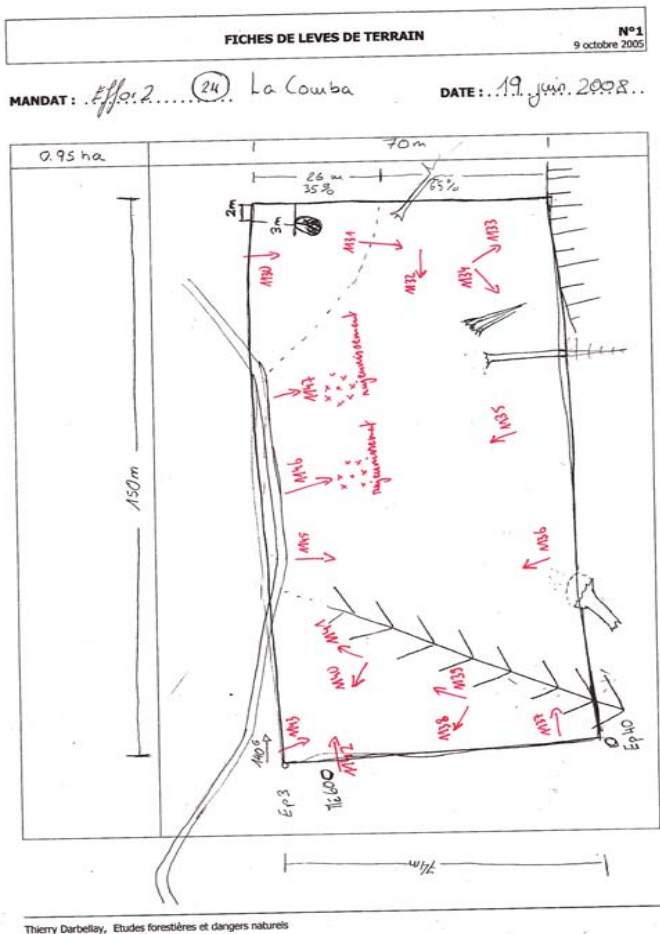

NaiS / Formulaire 1

Situation

Commune / lieu: Nax / La Comba	Plac.tém.: No. 25	Surface (ha): 0.9	Date: 19.06.2008	Auteur: Thierry Darbellay
Coordonnées: 600786.0 / 120436.0	Altitude: inf: 1'160.0, moy: 1'180.0, sup: 1'200.0		Déclivité [°]: 32	
Annexes: <input checked="" type="checkbox"/> Form 2 <input type="checkbox"/> Form 3 <input type="checkbox"/> Form 4 <input type="checkbox"/> Form 5 <input type="checkbox"/> Plan 1:5'000 <input checked="" type="checkbox"/> Liste des photos <input checked="" type="checkbox"/> Inventaire et martelage				

Plan de situation:

Fonction(s) de la forêt:

Remarque:

Motif du choix de cette placette:

Représentation du peuplement:

(esquisse profil, bref descriptif)