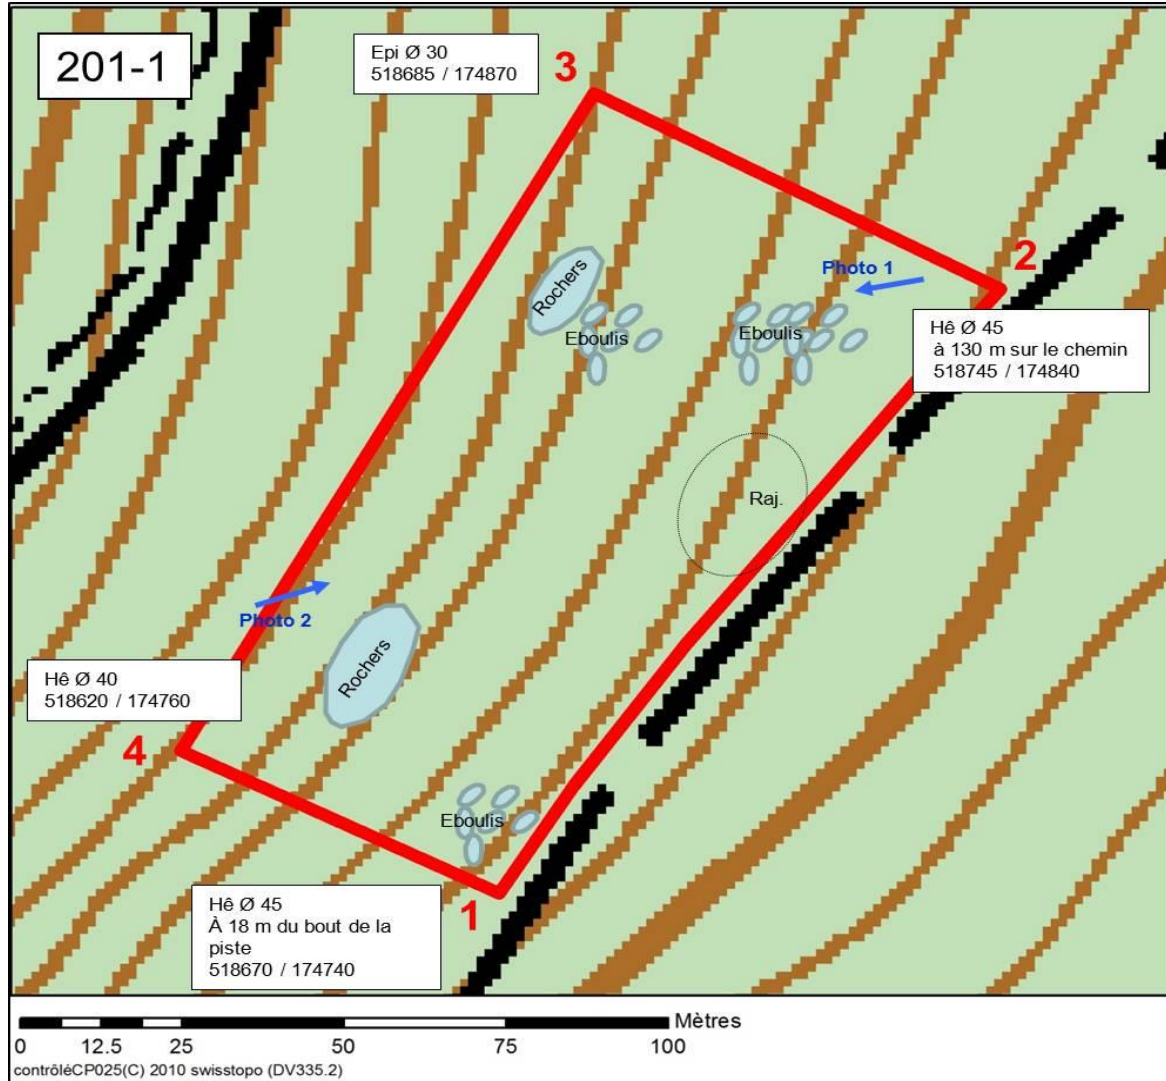

NaiS / Formulaire 1

Situation

Commune / lieu: VALLORBE / Pralioux	Plac.tém.: No. VD_201-1	Surface (ha):	Date: 12.10.2011	Auteur: Ilex
Coordonnées: 518'650.0 / 174'800.0	Altitude: inf: 1'010.0, moy: 1'030.0, sup: 1'060.0	Déclivité [°]: 35		
Annexes: <input checked="" type="checkbox"/> Form 2 <input type="checkbox"/> Form 3 <input type="checkbox"/> Form 4 <input type="checkbox"/> Form 5 <input type="checkbox"/> Plan 1:5'000		<input checked="" type="checkbox"/> Liste des photos <input checked="" type="checkbox"/> Inventaire et martelage		

Schéma

Fonction(s) de la forêt:

Protection

Remarque:

Surface = 0.77 ha / Association = 12e / 12w

Motif du choix de cette placette:

Placette représentative des forêts situées entre les parois rocheuses, sur le versant situé au-dessus de la Gare de Vallorbe.

Localisation