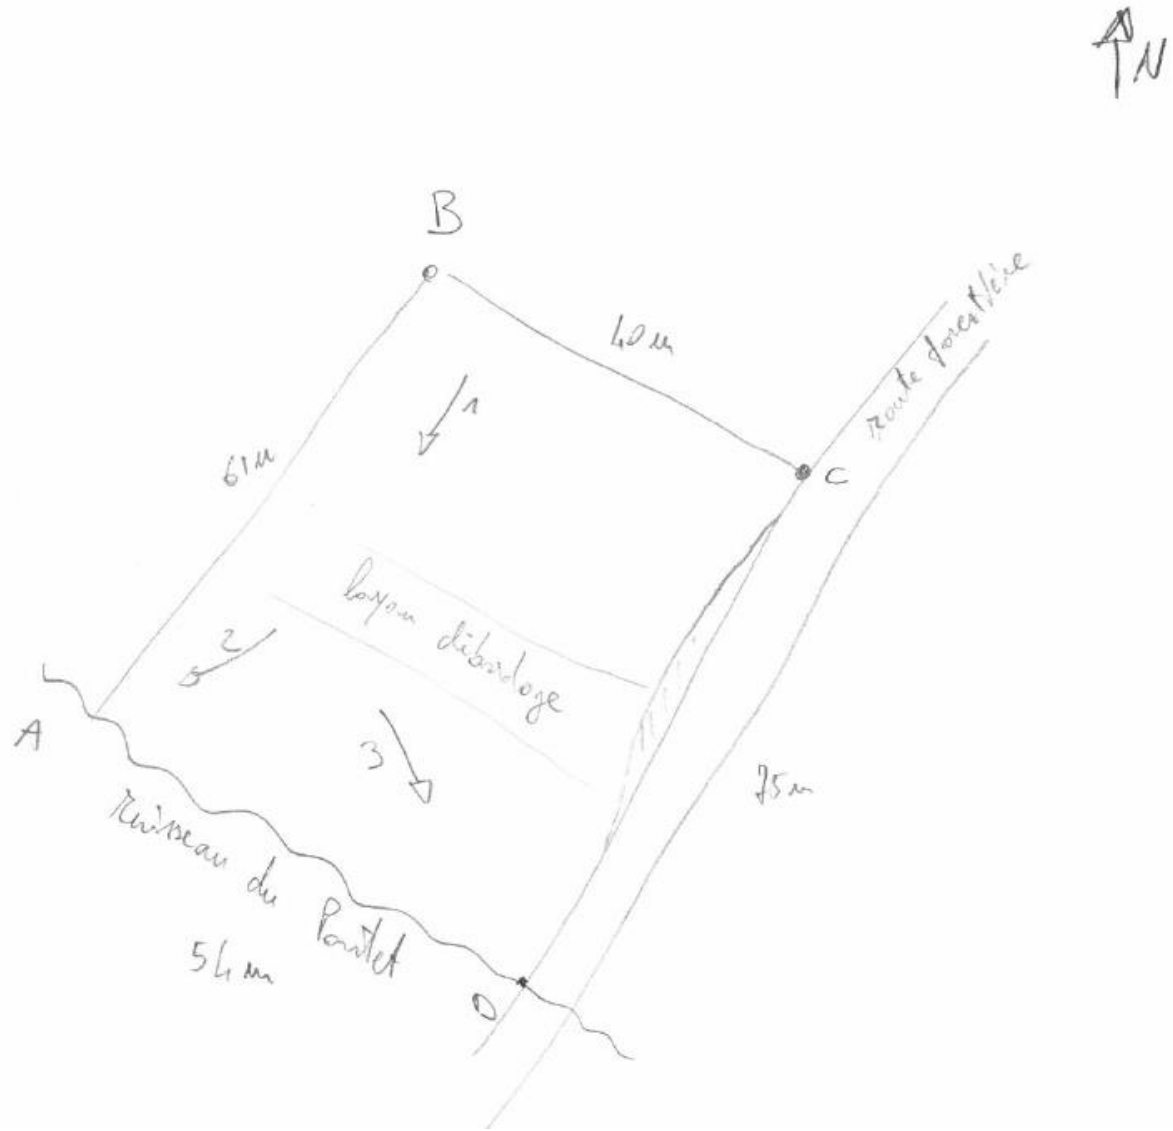

Commune: Le Mouret	Lieu : placette 3	Placette FR523	Surface (ha) : 0.25	Date: 24.09.2014	Auteur: MB - FR
Coordonnées :580305/173060	Altitude : 1150	Déclivité : 10-20%	Annexes: formul. n° 2 <input type="checkbox"/> n° 3 <input type="checkbox"/> n° 4 <input type="checkbox"/> n° 5 <input type="checkbox"/> Plan 1:2000 <input type="checkbox"/> Listes des photos <input type="checkbox"/> Autres		

Plan de situation

Fonction(s) de la forêt

protection contre les processus torrentiels / bassin versant

Type d'objectif

régulation de la fonction hydrique du sol, réduction de l'érosion
régulation de l'infiltration

Motif du choix de cette placette

hêtraie à Sapin de l'étage montagnard supérieur

Représentation du peuplement