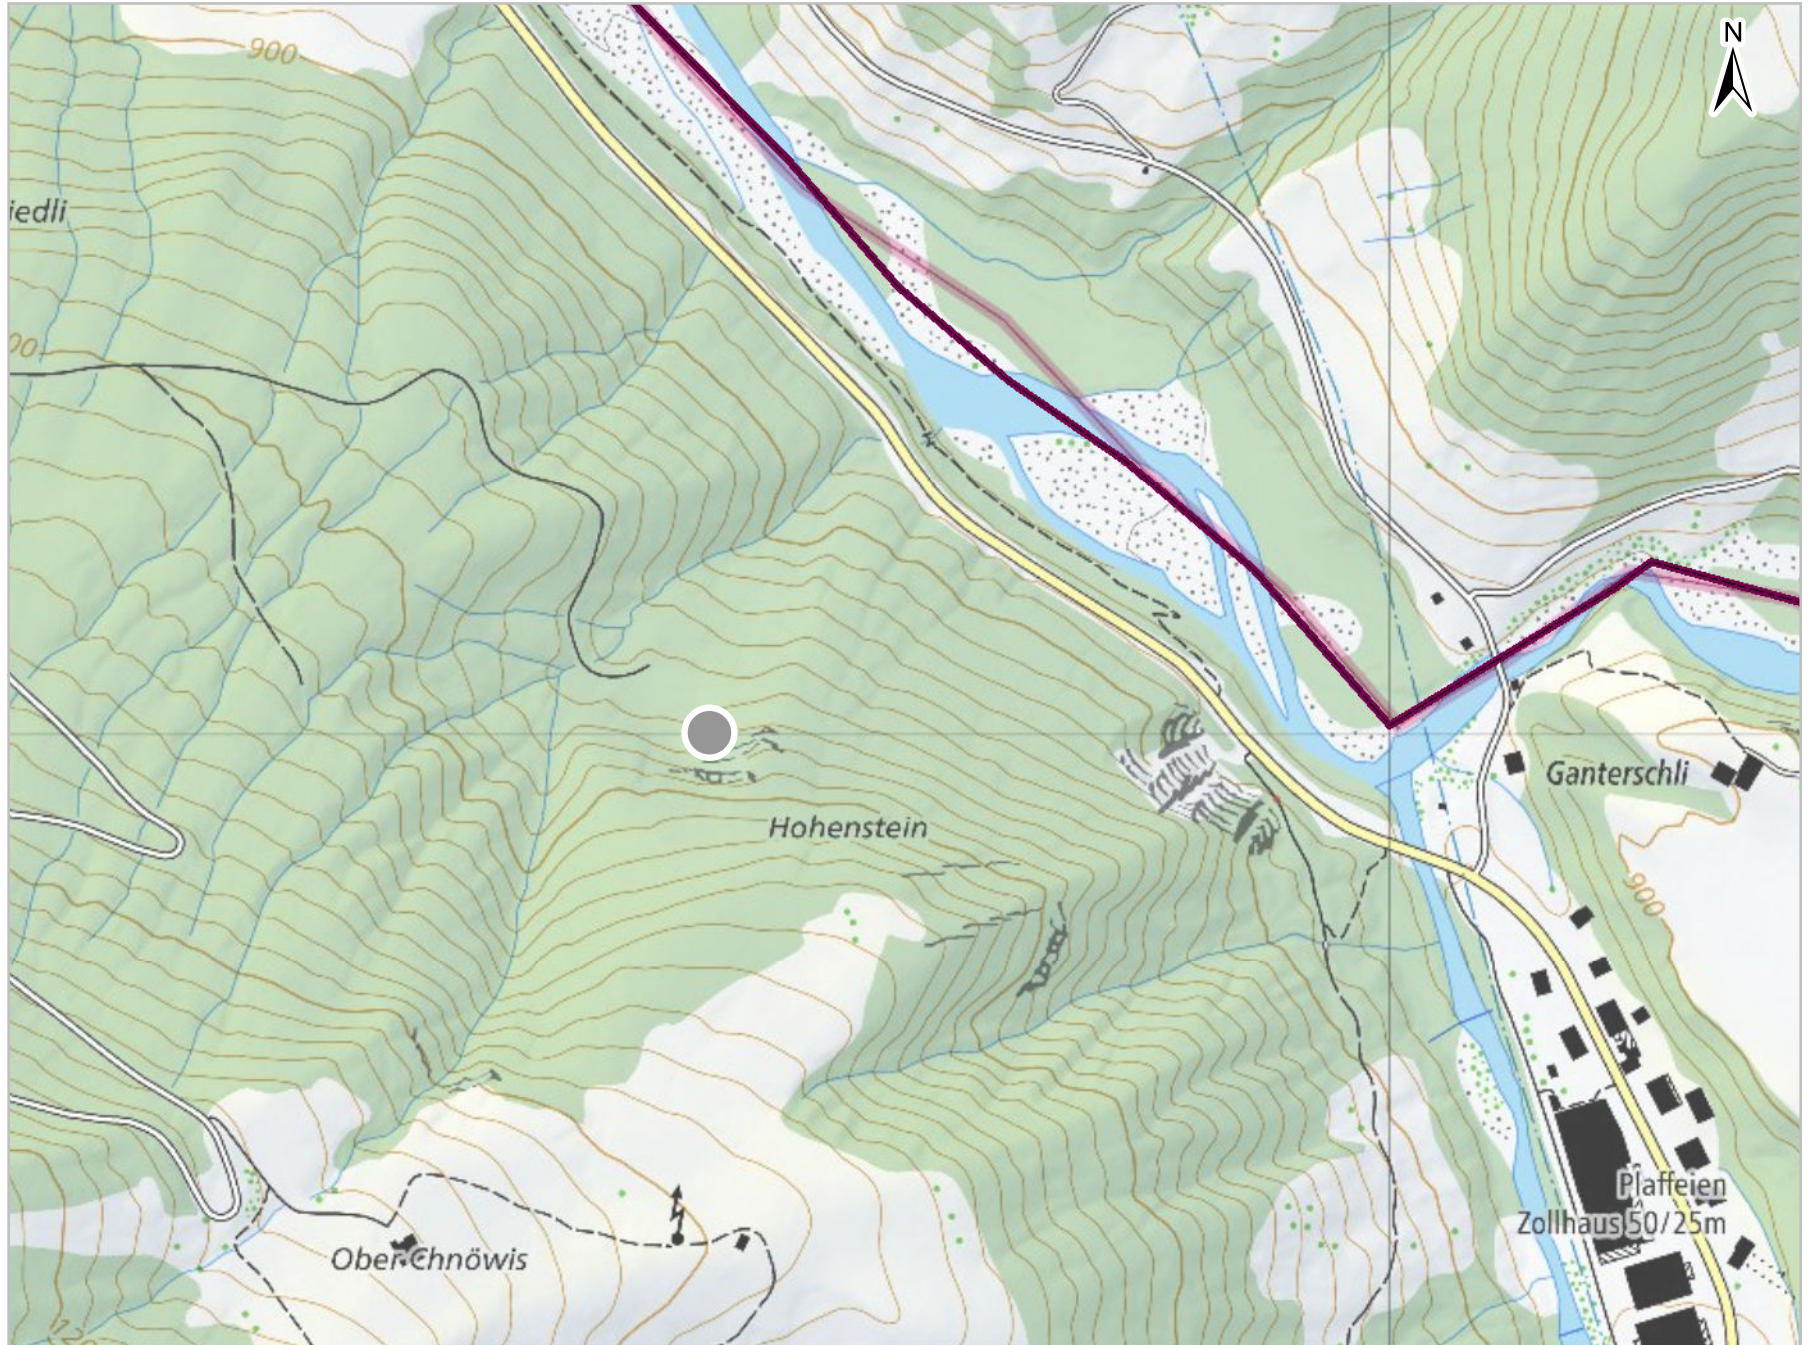

ETAT DE FRIBOURG
STAAT FREIBURG

Online-Karten des
Kantons Freiburg

Legende

Kantonale Grenze

Online-Karten des Kantons Freiburg

Beschreibung

Gedruckt am 12.11.2018

Sämtliche Daten sind nicht rechtsverbindlich

0 0.125 0.25 km

© Bundesamt für Landestopografie, Staat Freiburg