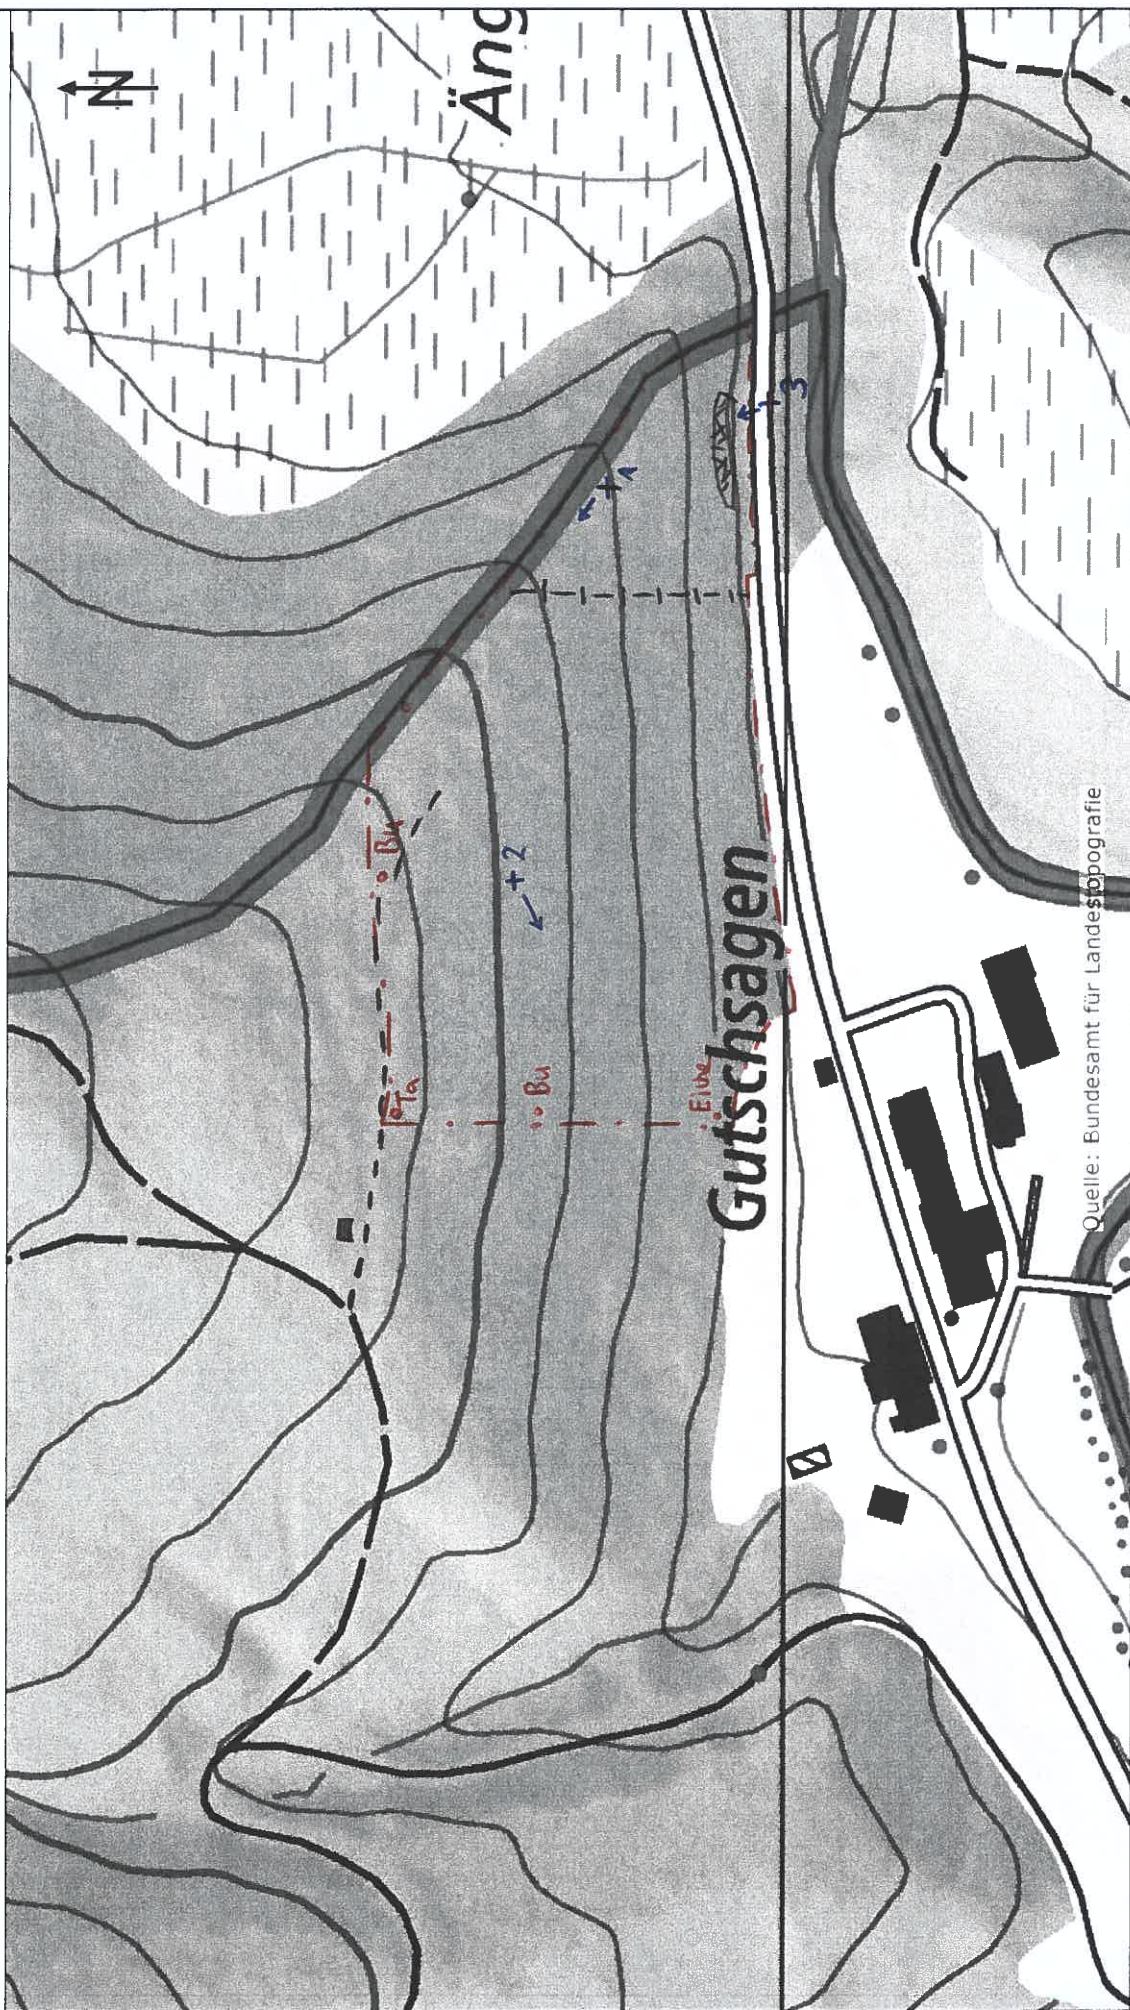

ZugMap.secure

Kartenzentrum: 2695554 / 1223059

Kartenerzeugung: 20.11.2018

Maßstab: 1:2000

100 m

- Gewe Weisstraße
- Furrug
- Eichelbaum, Baumst.
- Standortgrenze
- Furr
- Furrfunktion

Quelle: Bundesamt für Landesopografie