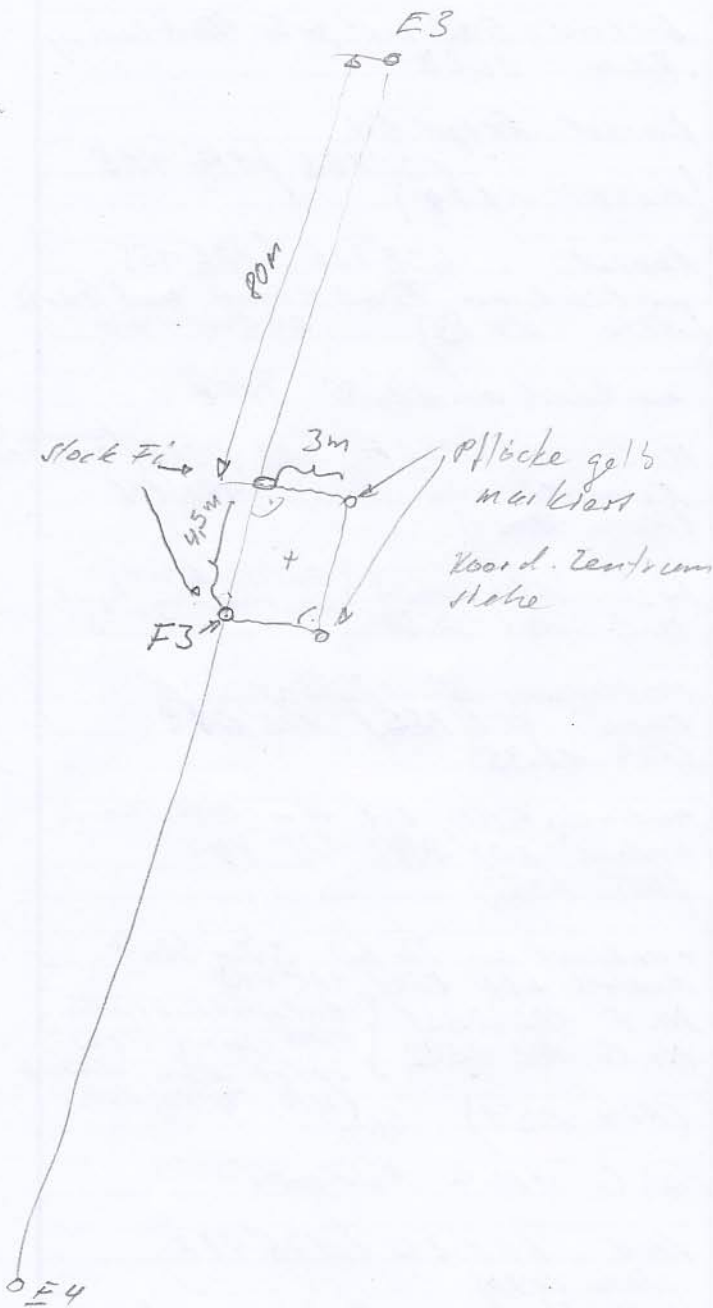

Weiserflache : sonnig Chen (HG OG)
 Verjüngungsplanfläche

2
 Aufnahme in Transsektlinie gemacht

Baumarten	Höhenklasse			
	0-20	20-40	40-140	>140
Ta	III 	1		
Fi	78 	6		
Fi	5 	3		
Ba		5 	7 	2 2 → 275cm
BAh		2 	2 	
Vbe	2 	3 		
	85	19	9	2
				MS

~~...~~
 Bem. vorwiegend Ta mind.
 einmal verbissen.

Zum Standort

1m Oberboden sauer pH 4,6
 " Unterboden sehr sauer pH 5,0
 " " leicht sauer pH 5,4
 Veg: Hardelebeere, Schlothei, Hymenophyllum, Prunella

↳ 19^{PS} (nur hier auf Kuppe,
 Hang eher 18a)