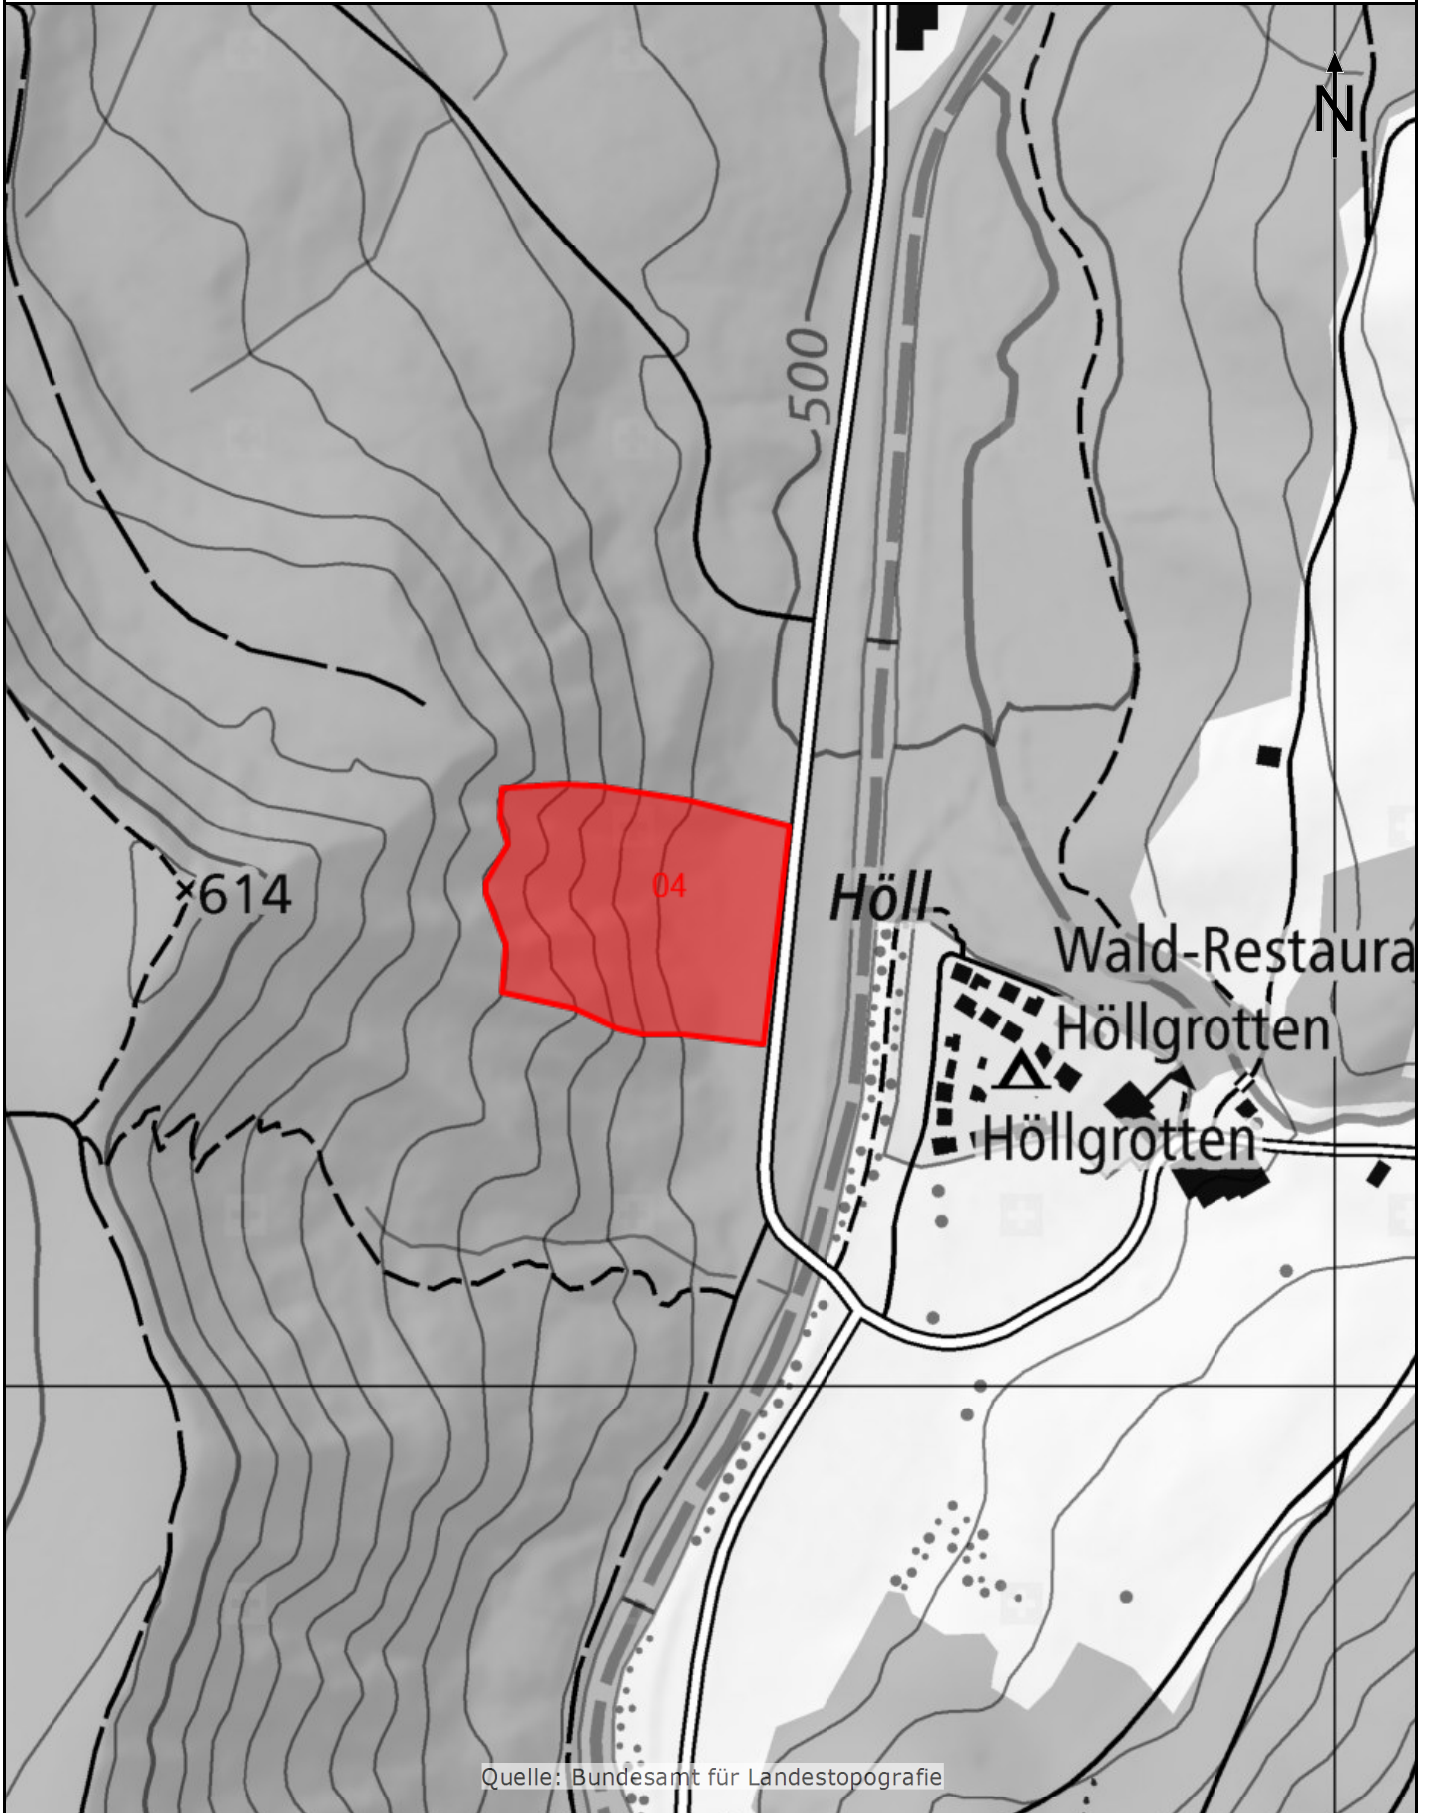

ZugMap.secure Weiserflächen

Kartenzentrum: 684795 / 227155

04 Höll

Kartenerzeugung: 4.6.2018

Masstab: 1:2500

Auszüge aus ZugMap.ch sind teilweise generalisiert und dienen nur dem Eigengebrauch. Die rechtliche Verbindlichkeit bleibt Originaldokumenten und -plänen der zuständigen Amtsstelle vorbehalten. Publikationen von Karten und Daten aus ZugMap.ch in öffentlichen Medien bedürfen der Bewilligung der zuständigen Amtsstelle.

Quelle: Bundesamt für Landestopografie