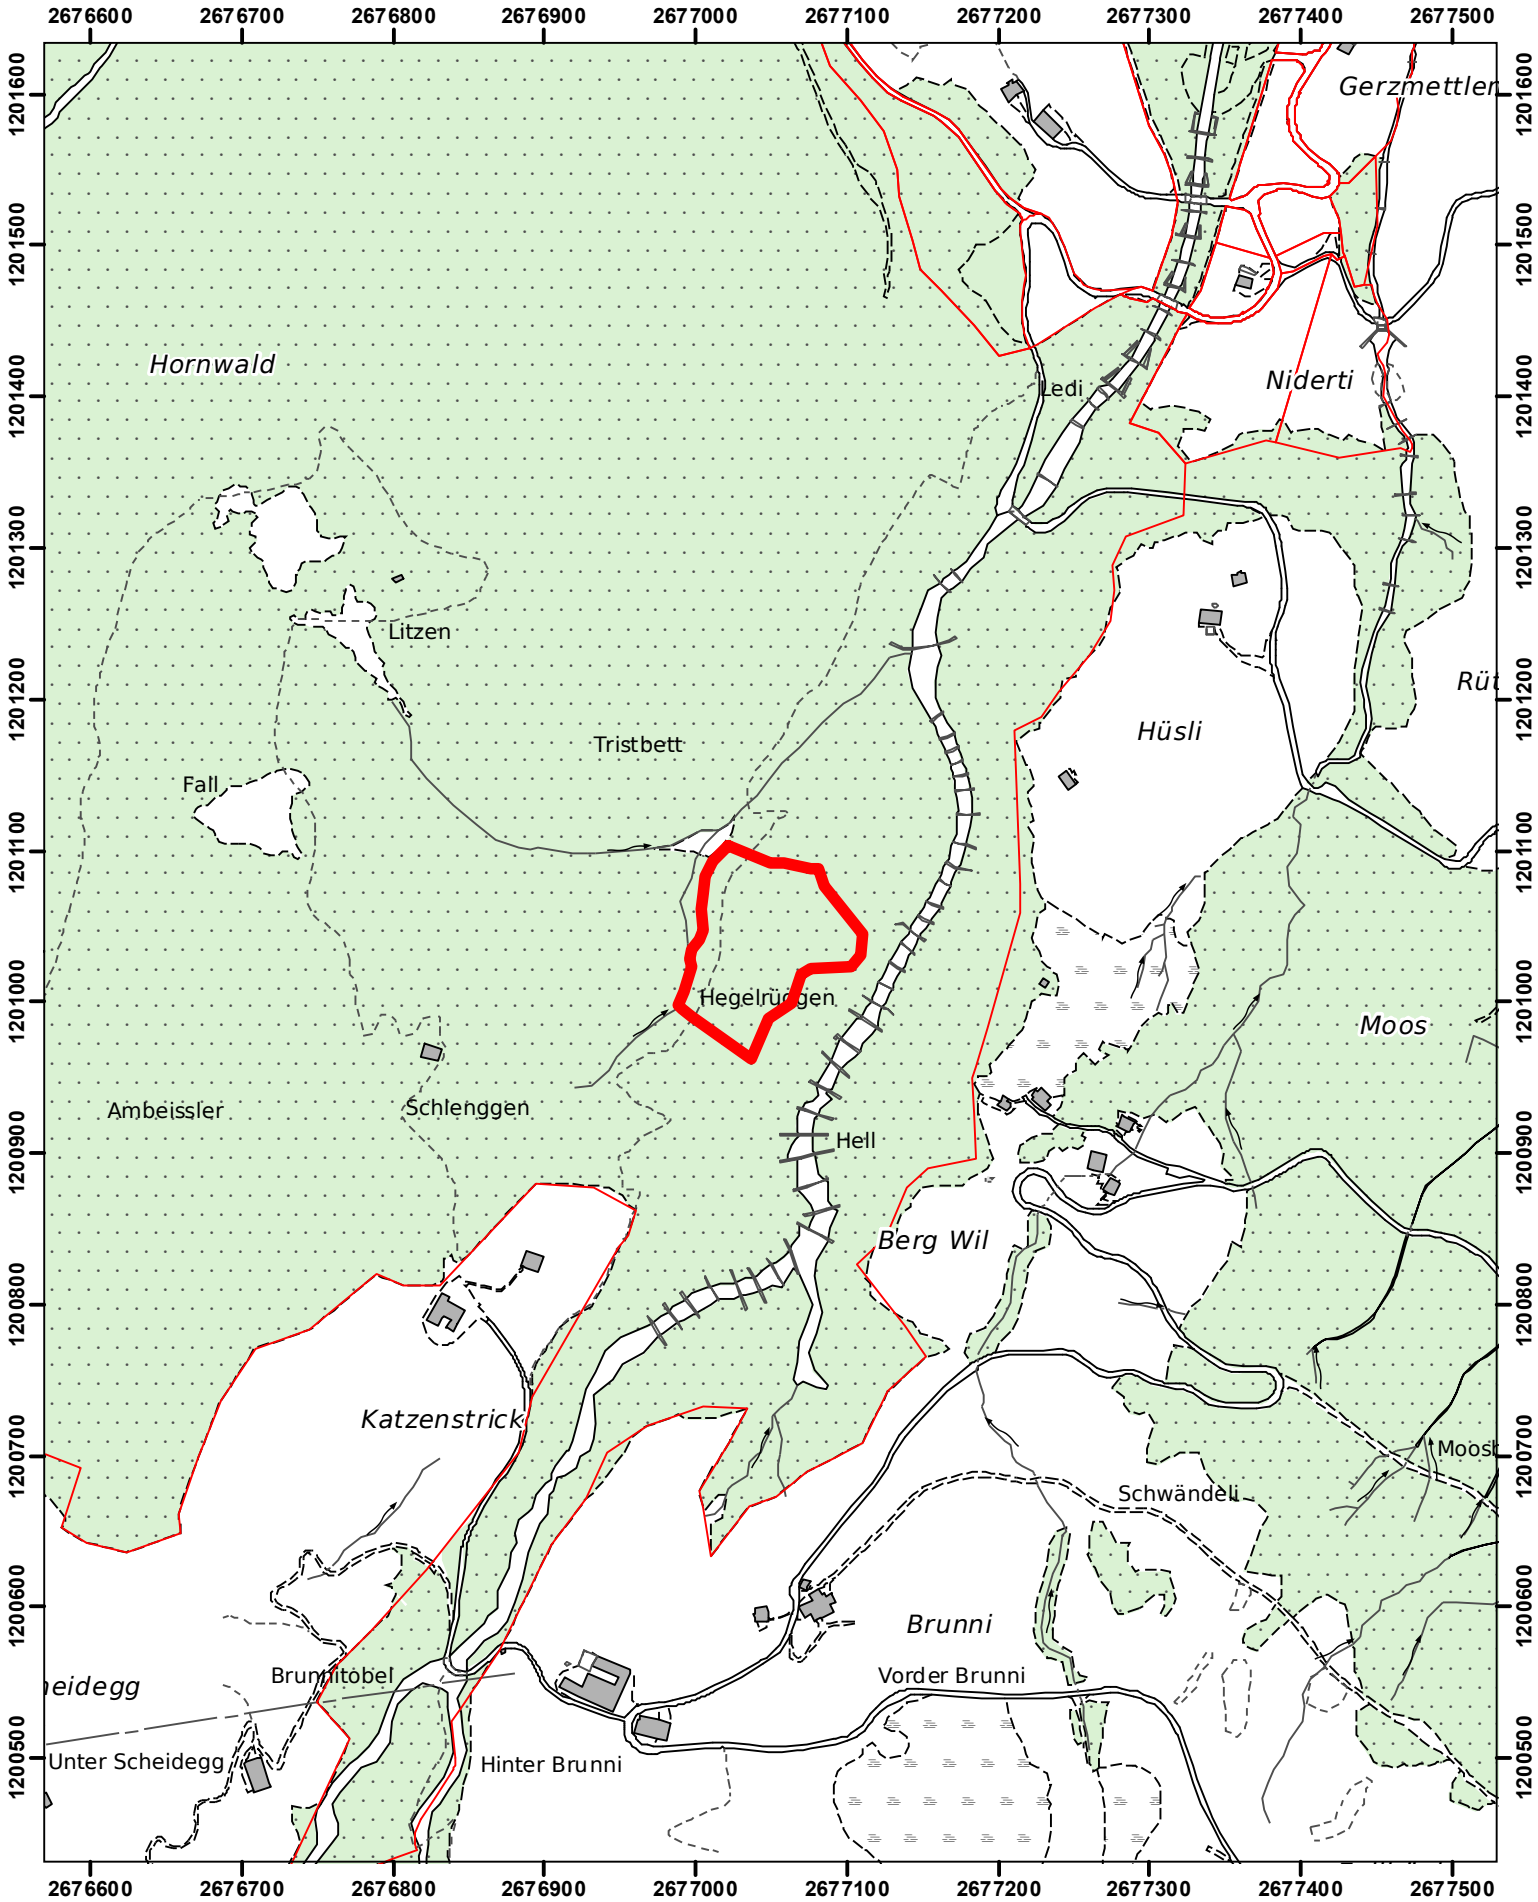

Weiserfläche 1 Hegelrüggen, Beckenried

Erstellt am: 04.05.2021

1:5'000 0 25 50 100 150 200 250 m