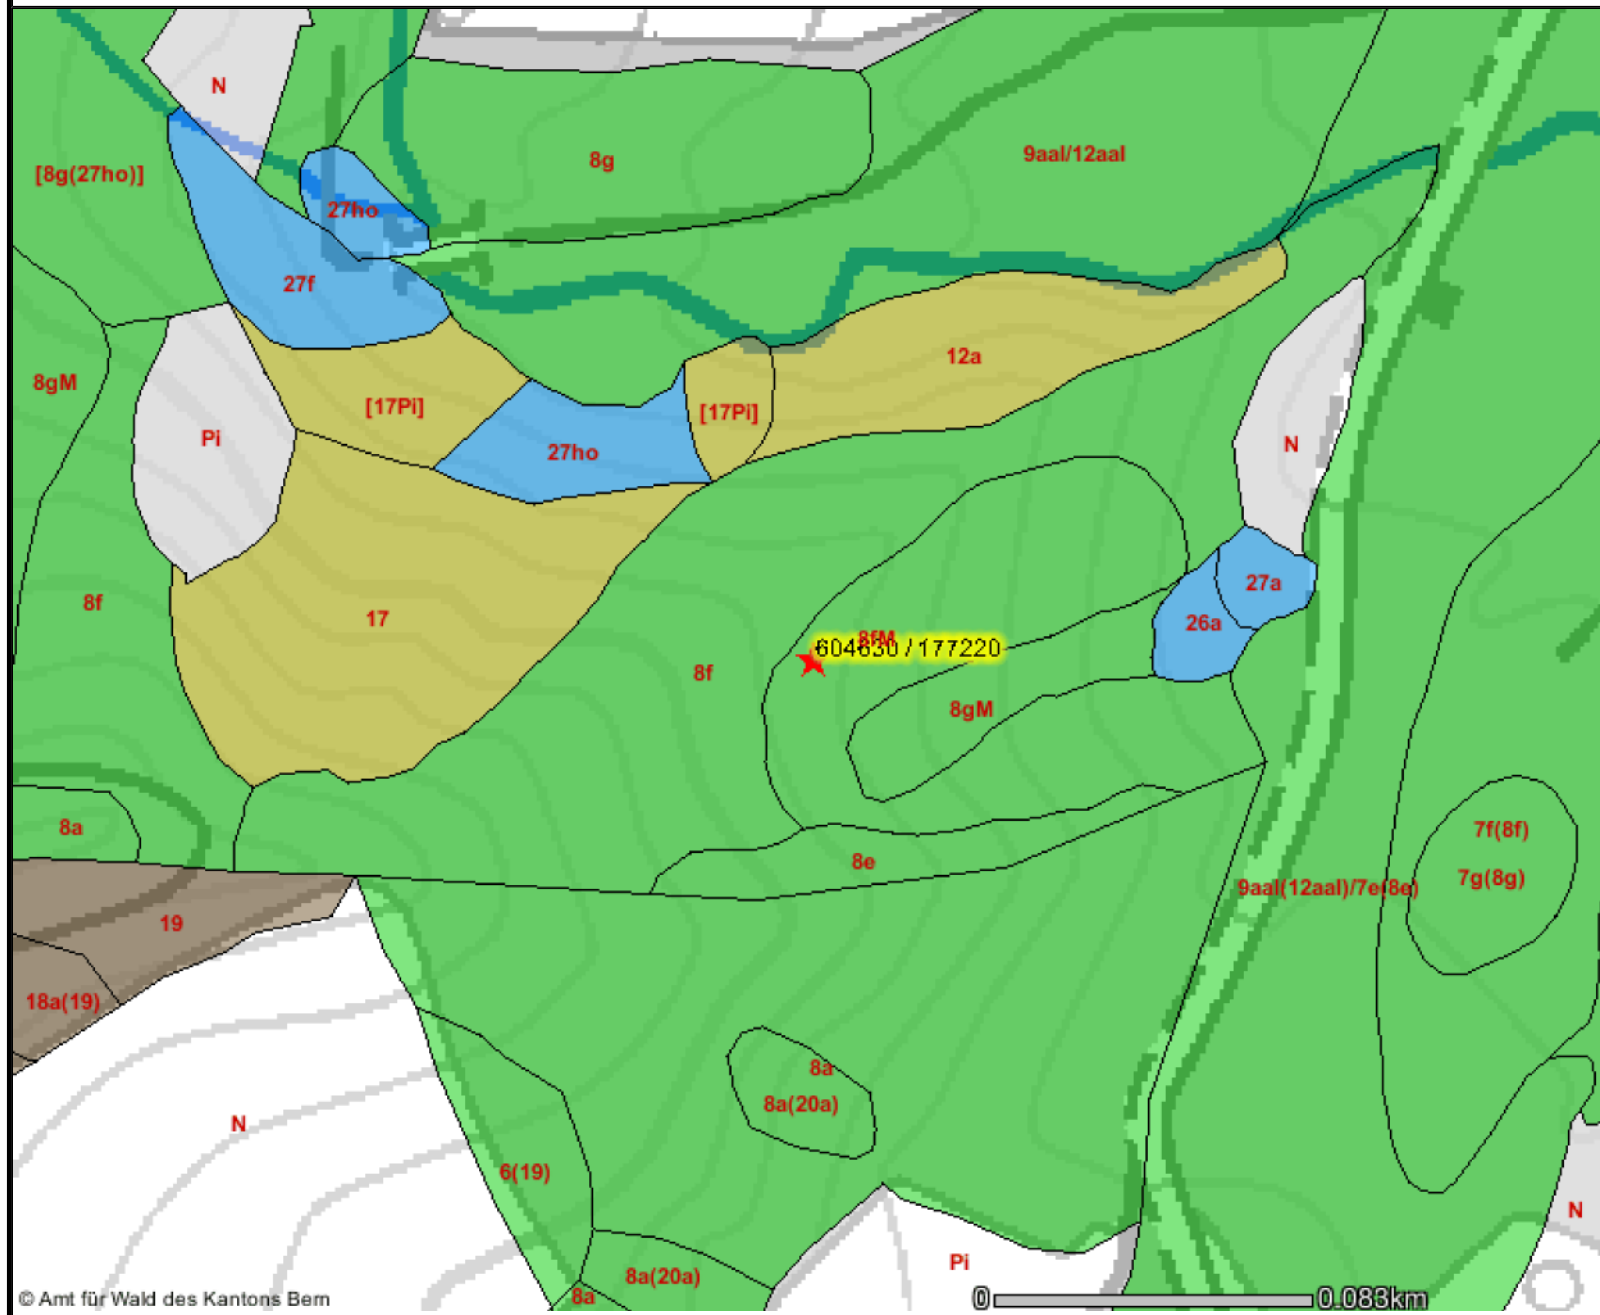

Weiserfläche "Faltschenbödeli" / Gde. Wattenwil

Legende / Légende

Standortskarte

- [-]
 - Waldgesellschaften 1-11
 - Waldgesellschaften 12-17
 - Waldgesellschaften 18-21
 - Waldgesellschaften 26-32
 - Waldgesellschaften 39-41
 - Waldgesellschaften 46-51
 - Waldgesellschaften 48-60
 - Waldgesellschaften >60
 - Waldgesellschaften 22-25
 - UP; Pi; NS; 812; 831
 - Waldabteilungen
- PK: 1:25'000

Mst./éch.: 1 : 2000
 Zentrum/Centre: 604630 / 177220
 M. Kohler / 7.10.2010