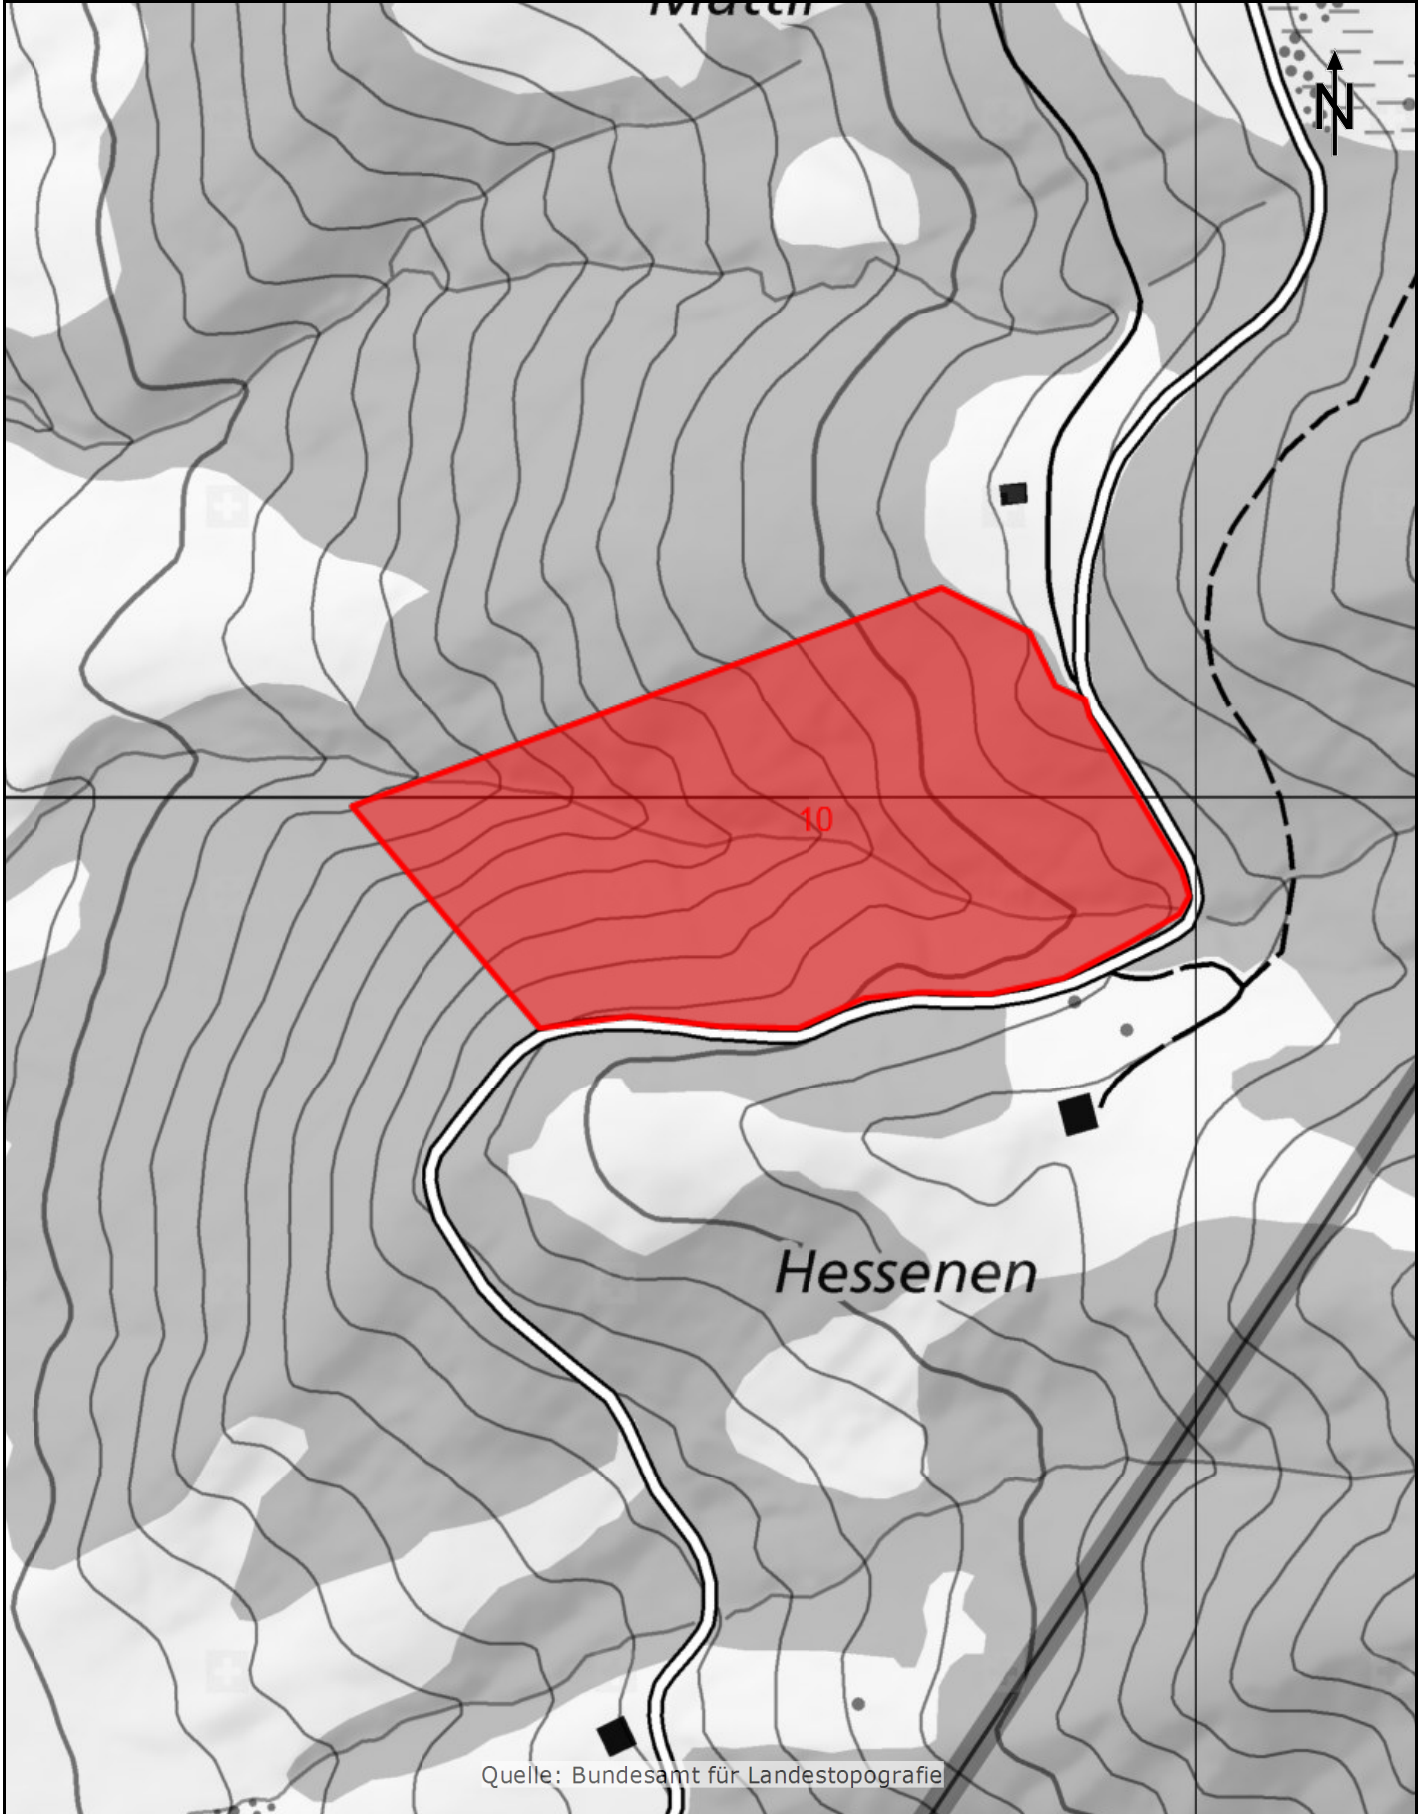

ZugMap.secure Weiserflächen

Kartenzentrum: 691841 / 217962
Kartenerzeugung: 4.6.2018
Masstab: 1:2500

10 Hessenen

Auszüge aus ZugMap.ch sind teilweise generalisiert und dienen nur dem Eigengebrauch. Die rechtliche Verbindlichkeit bleibt Originaldokumenten und -plänen der zuständigen Amtsstelle vorbehalten. Publikationen von Karten und Daten aus ZugMap.ch in öffentlichen Medien bedürfen der Bewilligung der zuständigen Amtsstelle.

Quelle: Bundesamt für Landestopografie