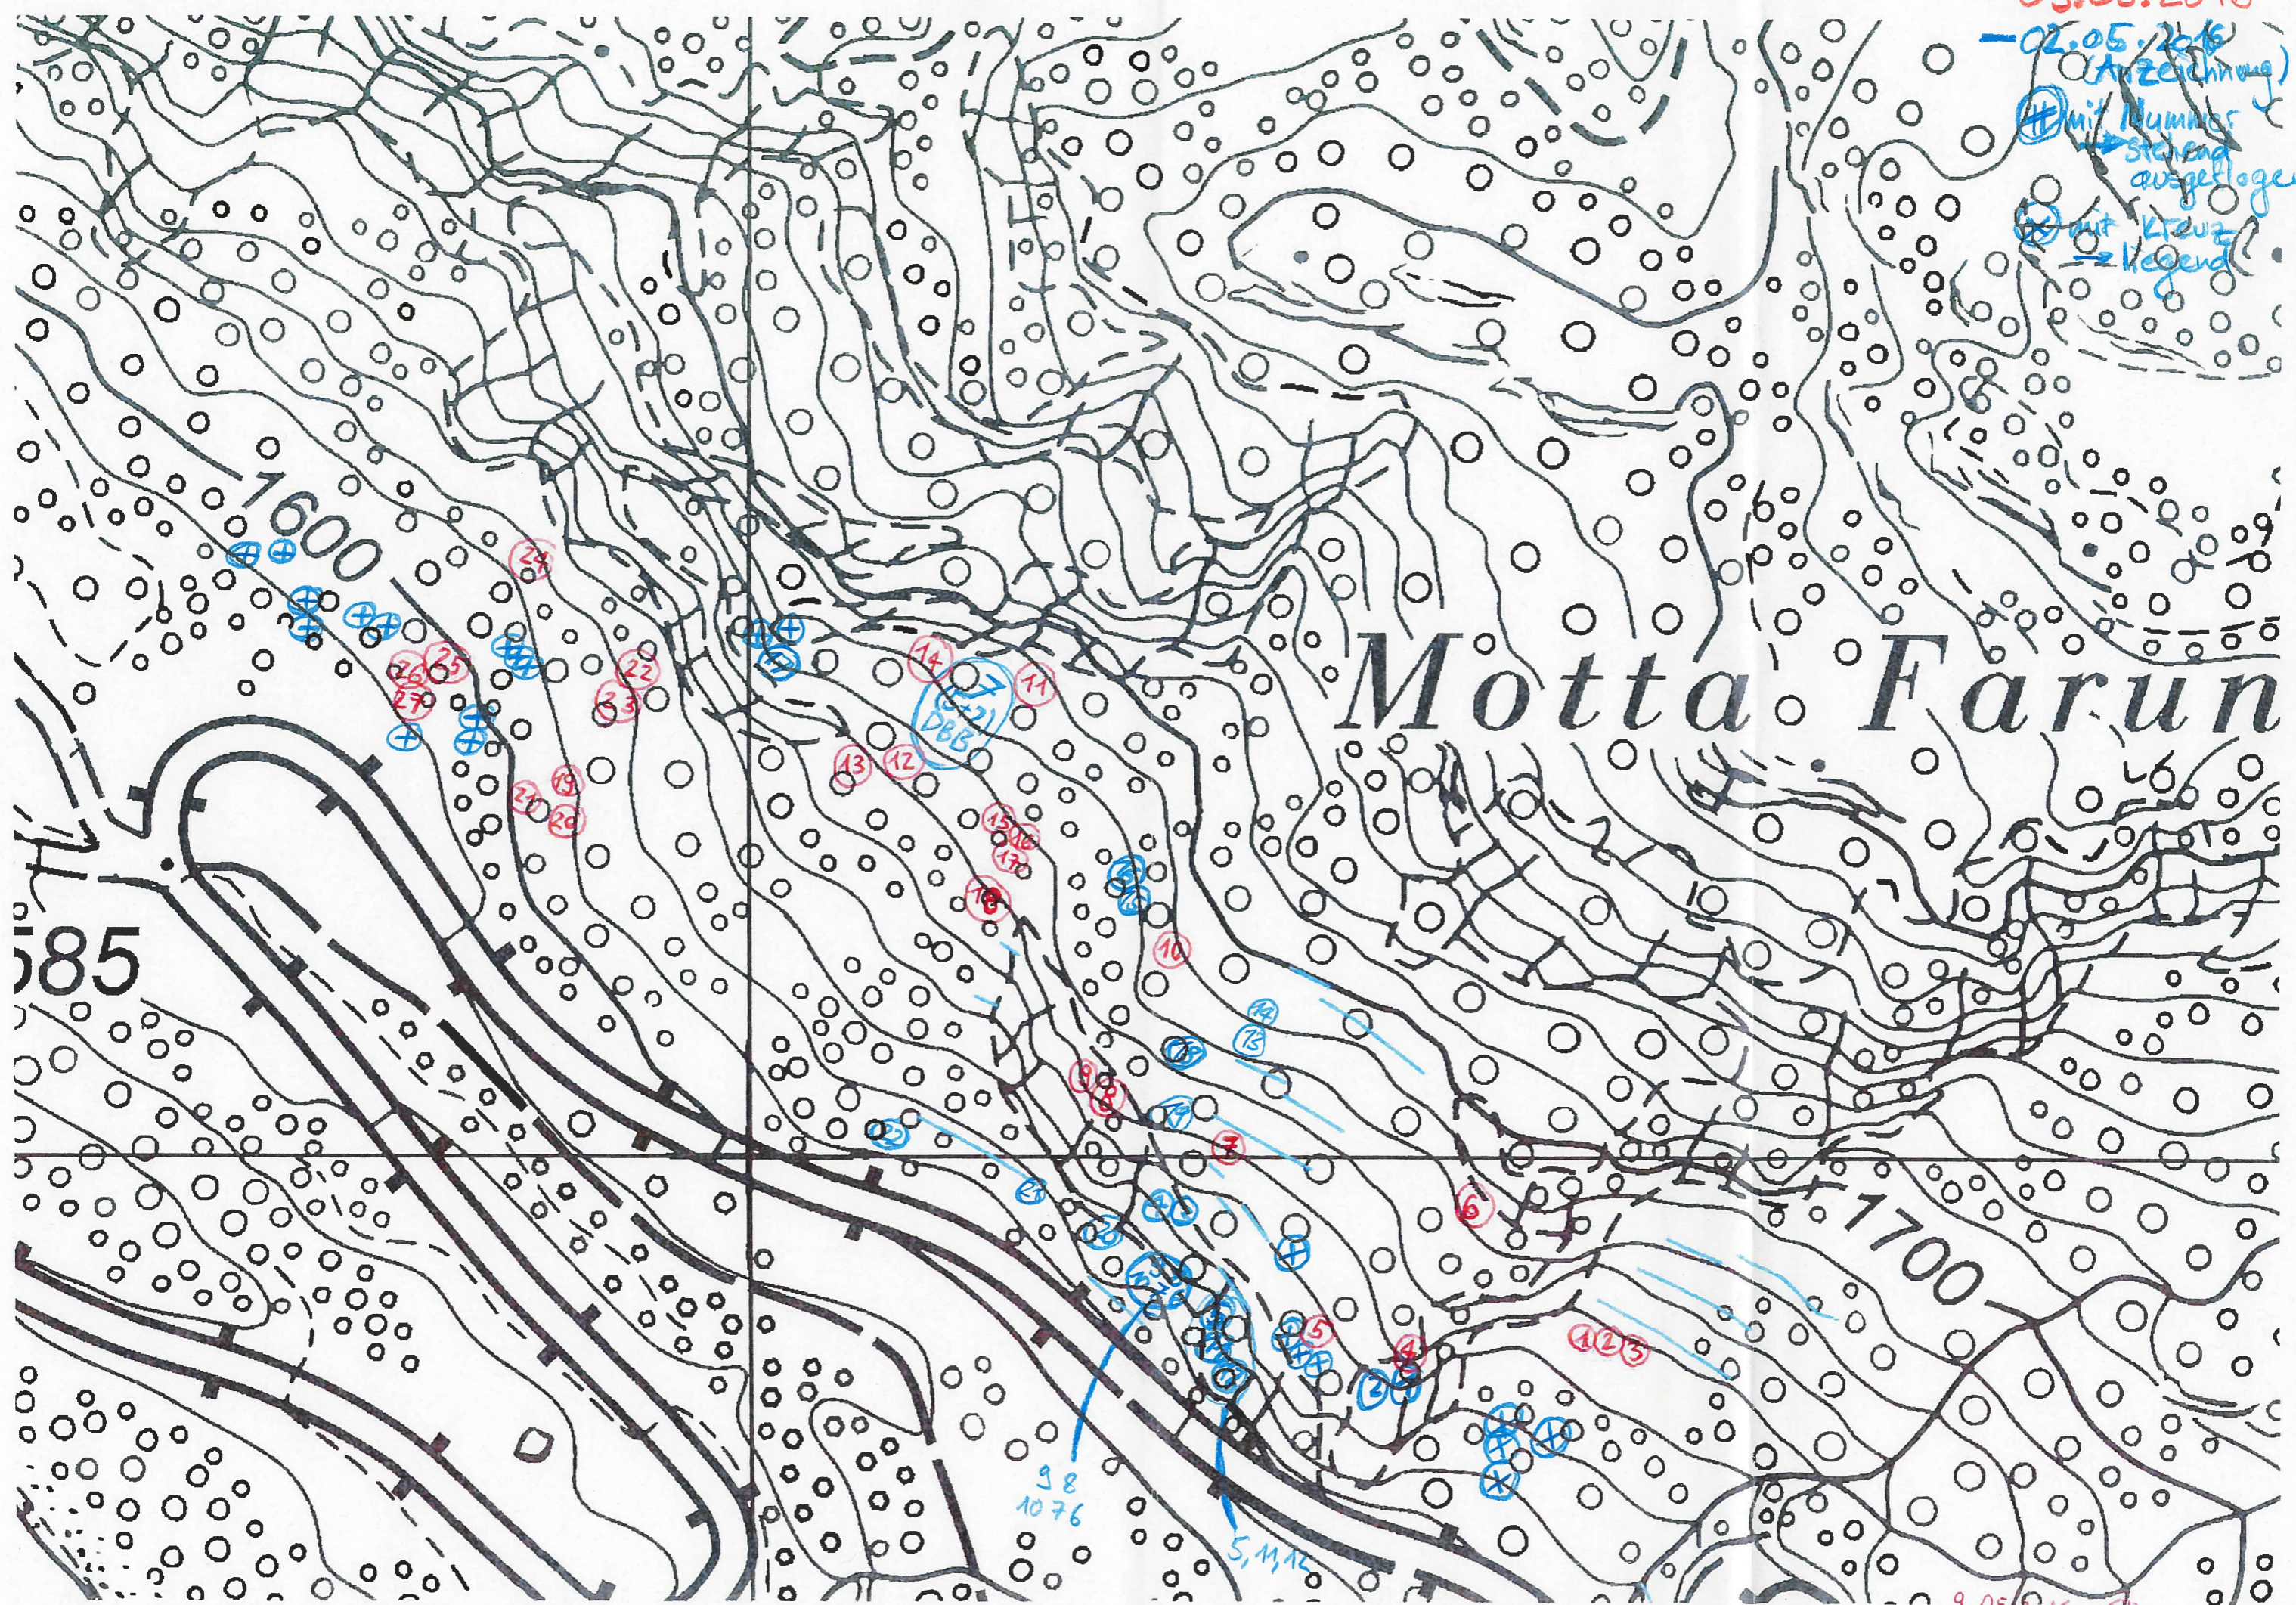

-09.05.2016

-02.05.2016
(Anzeichnung)

mit Nummer
→ Stehend
ausgelagert
⊕ mit Kreuz
→ liegend

Motta Farun