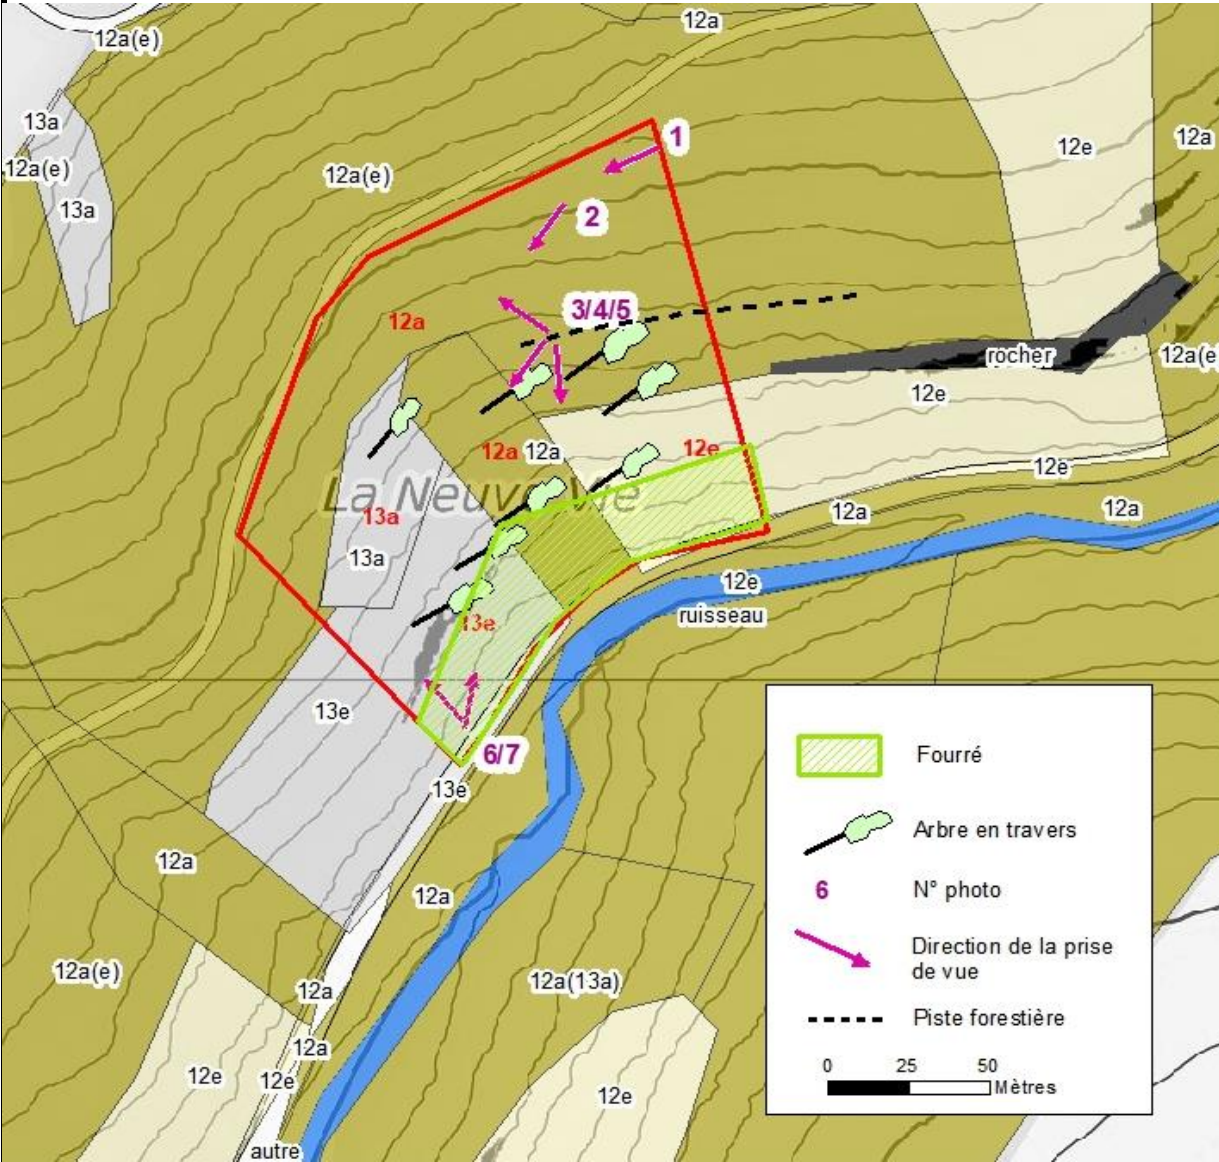

NaiS / Formulaire 1

Situation

Commune / lieu:	Clos du Doubs / La Neuve Vie	Plac.tém.: No.	5	Surface (ha):	1.86	Date:	21.12.2021	Auteur:	Steve Vogel
Coordonnées:	2'580'344 / 1'247'094		Altitude:	570 m		Déclivité:	70%		
Annexes:	<input checked="" type="checkbox"/> Form 2	<input type="checkbox"/> Form 3	<input type="checkbox"/> Form 4	<input checked="" type="checkbox"/> Form 5	<input type="checkbox"/> Plan 1:5'000	<input checked="" type="checkbox"/> Liste des photos	<input checked="" type="checkbox"/> Autres:	Inventaire, localisation	

Plan de situation:

Fonction(s) de la forêt:

Protection

Type d'objectif:

Protection contre les chutes de pierres

Motif du choix de cette placette:

Typique d'une jeune futaie feuillue, peu stable (haut degré d'élançement, arbres déjetés). Cette placette permet de suivre l'évolution de la stabilité en fonction de l'éclaircie. Cette placette est sur l'emplacement d'une ancienne placette témoin (plus petite) dont certaines limites n'ont pu être retrouvées précisément.

Représentation du peuplement:

(esquisse profil, bref descriptif)