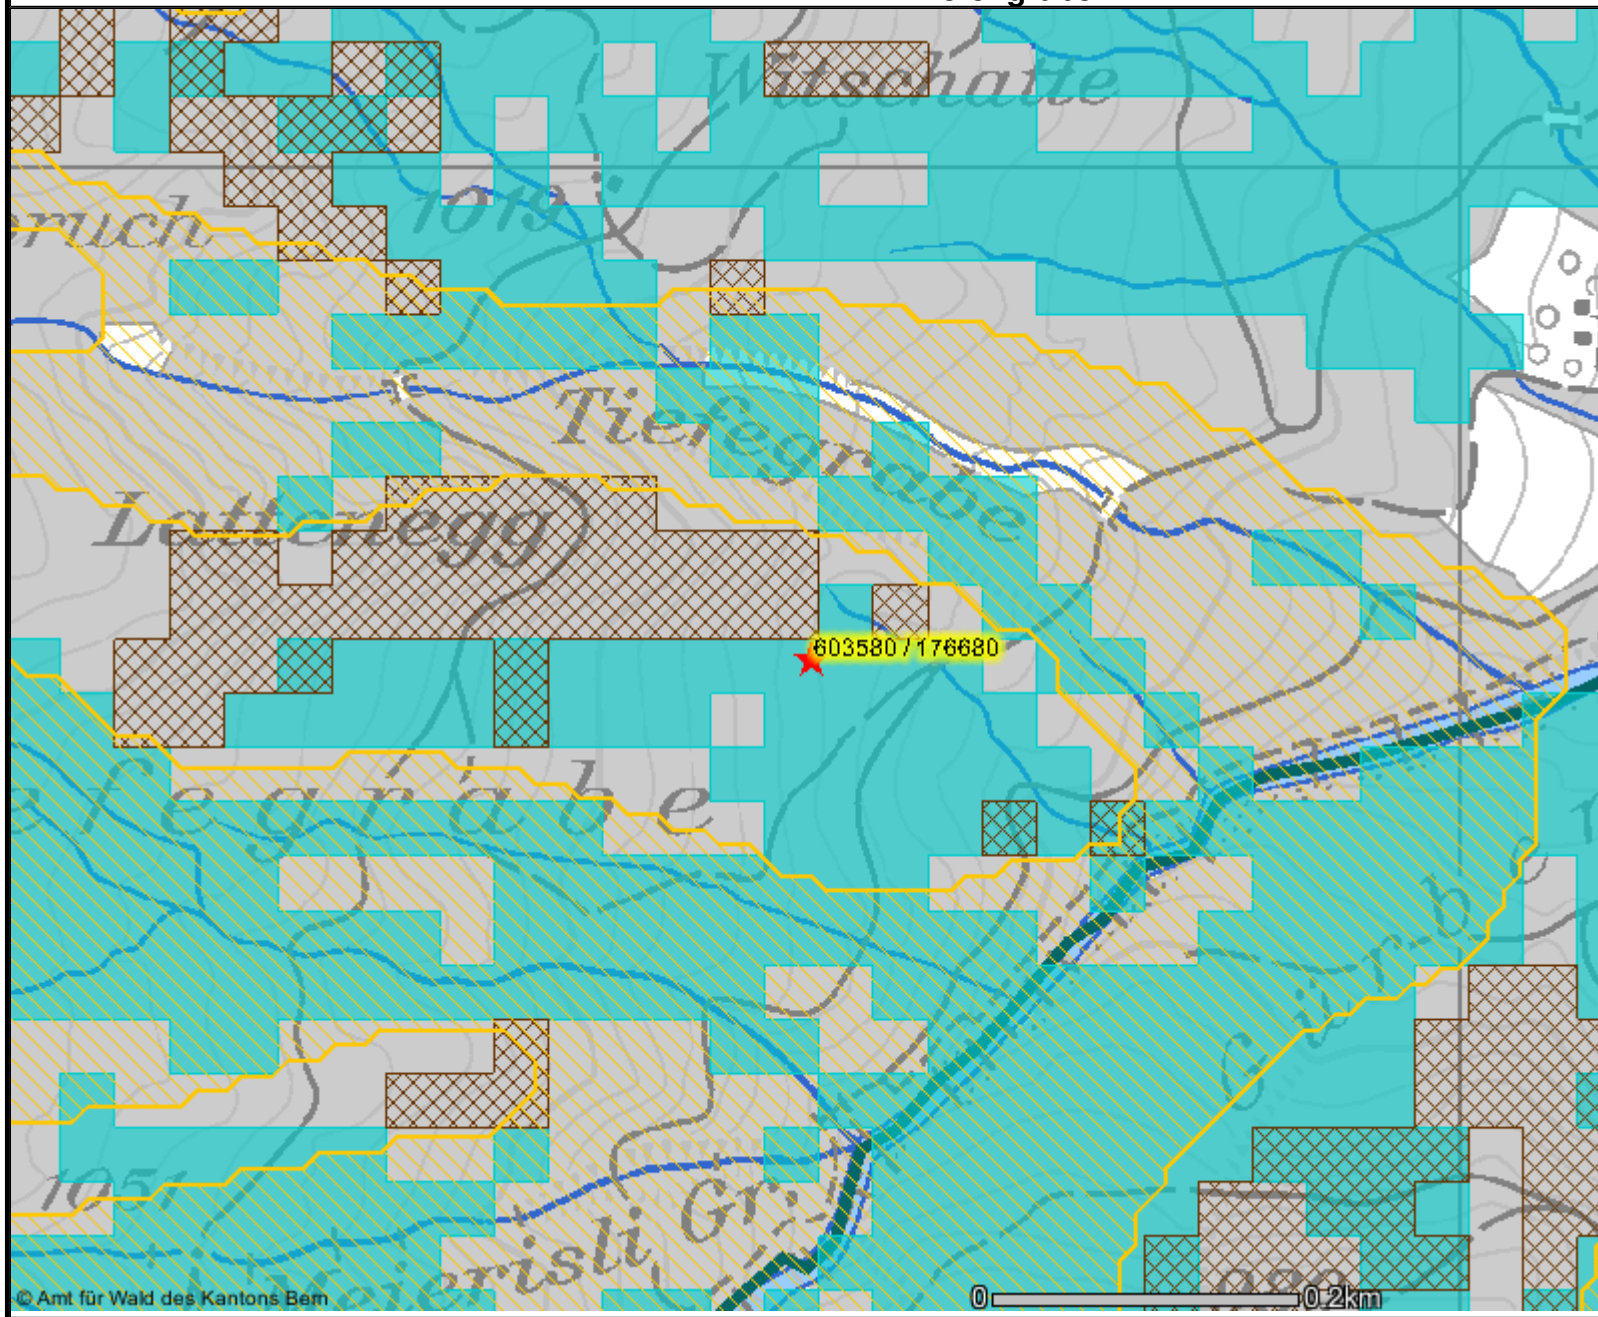

### Tiefengraben

#### Legende / Légende

-  WBSF-Flächen
  -  WSF-Flächen (>20°)
  -  WSF-Flächen (Hydrogeologie)
  -  Waldabteilungen
- PK: 1:25'000

Mst./éch.: 1 : 5000  
 Zentrum/Centre: 603580 / 176680  
 Name/nom / 29.7.2009