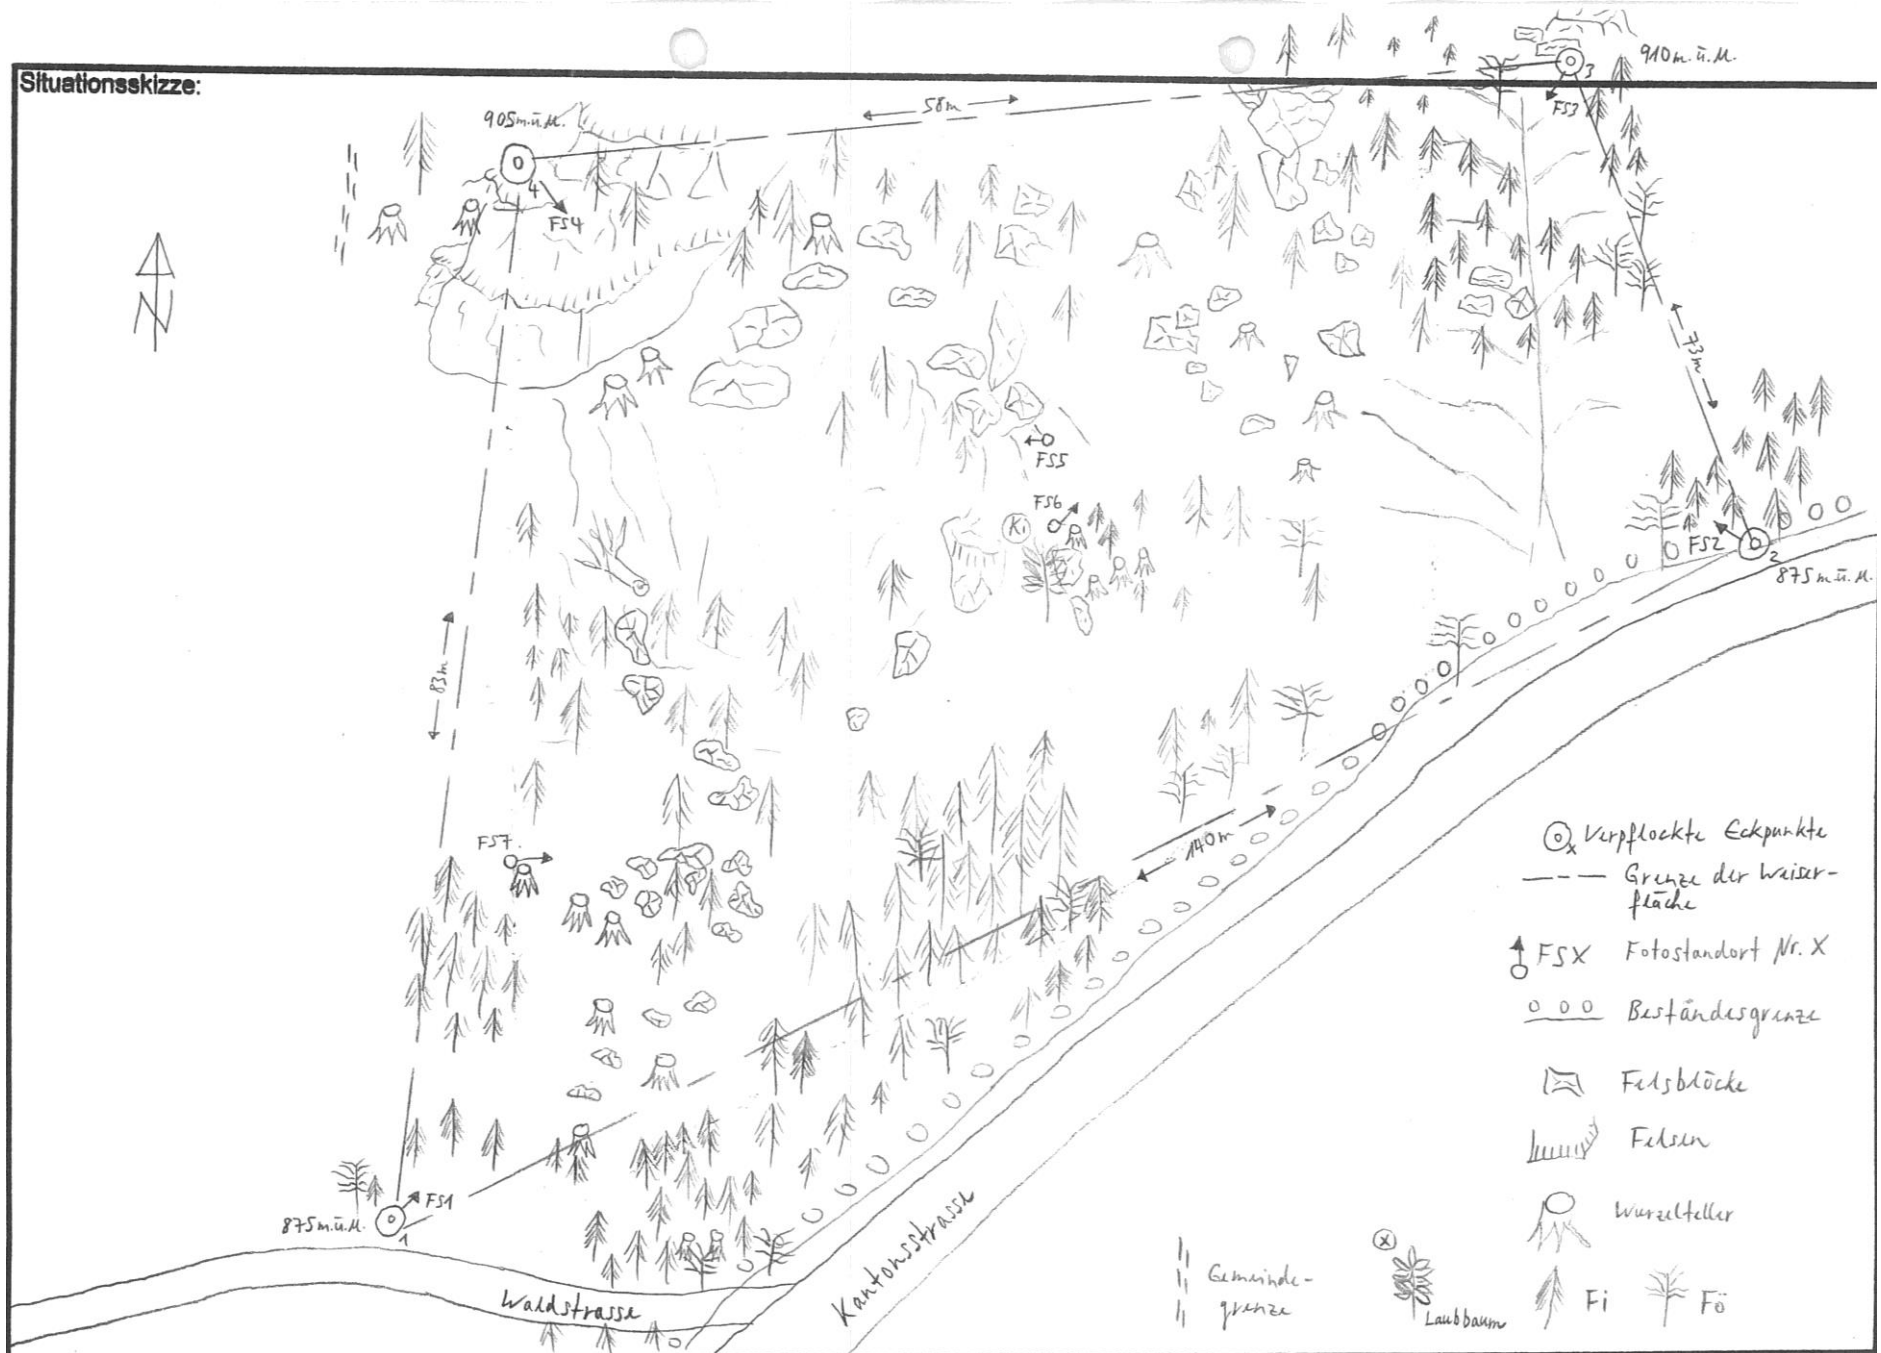

Situationskizze:

- ⊙_x Verpflochte Eckpunkte
- - - Grenze der Weiserfläche
- ♁ FSX Fotostandort Nr. X
- ○ Bestandesgrenze
- ⊞ Felsblöcke
- ▬ Felsen
- ⊞ Wurzteller
- ♁ Fi ♁ Fö
- ⊞ Laubbaum