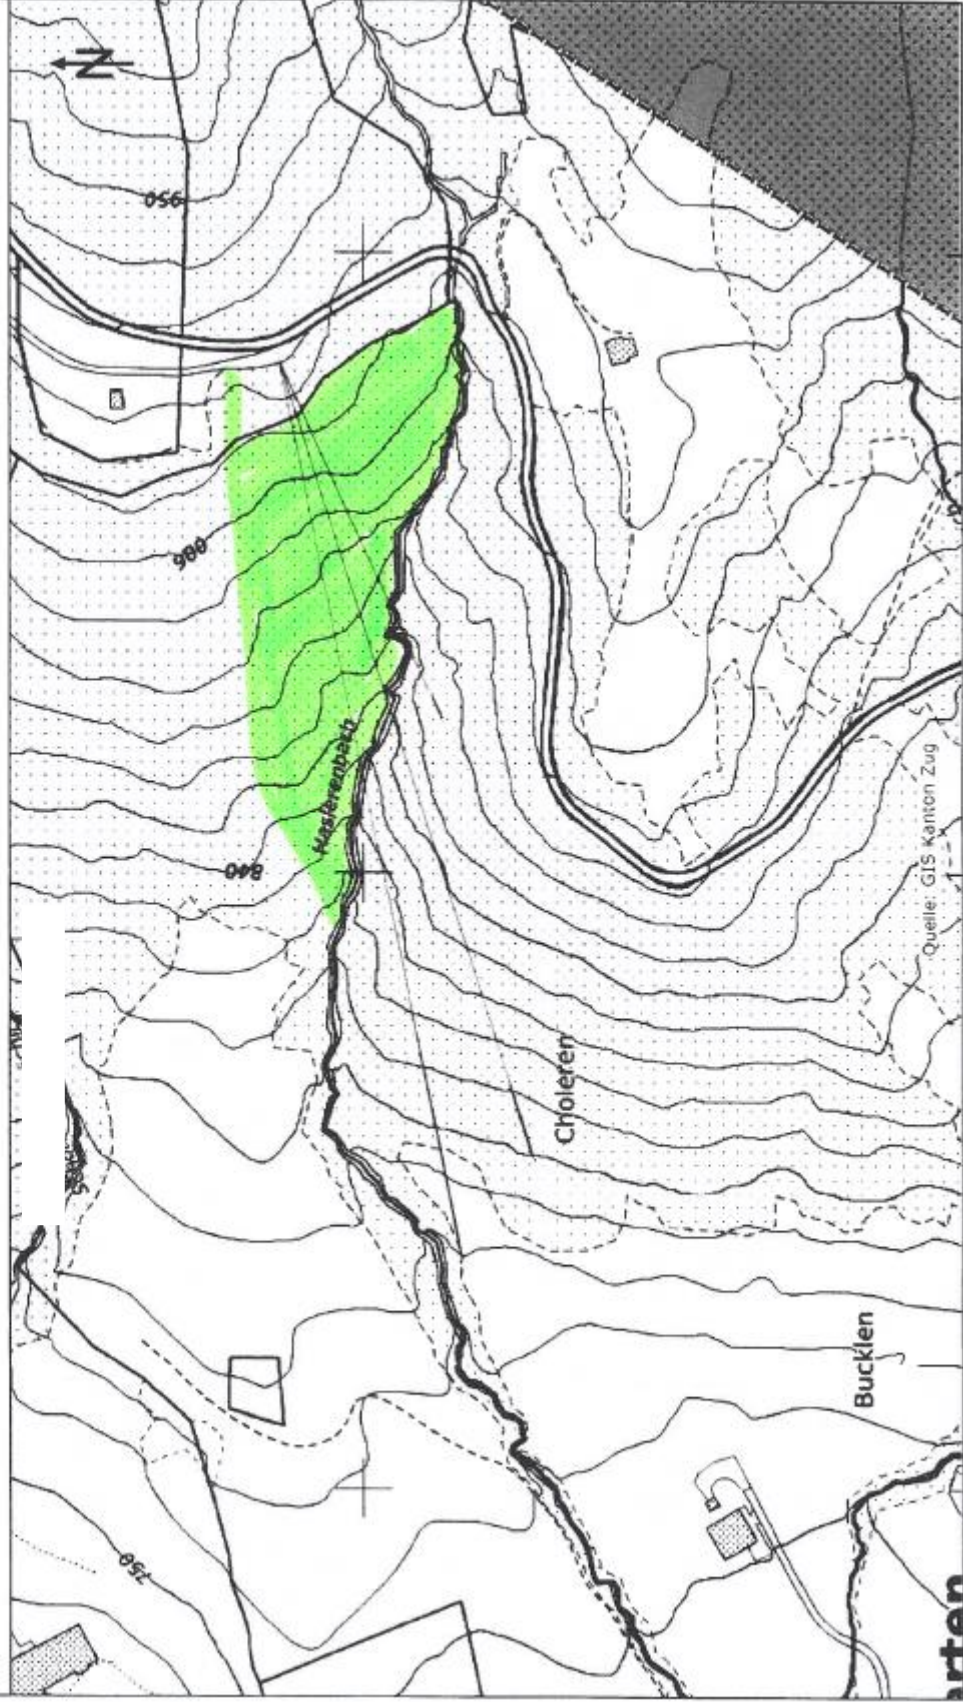

ZugMap.secure

Kartenzentrum: 2691750 / 1217349

Kartenerzeugung: 9.7.2020

Maßstab: 1:2500

100

m

ZugMap.secure

Kartezentrum: 2691760 / 1217949

Kartenerzeugung: 9.7.2020

Maßstab: 1:2500

100

m