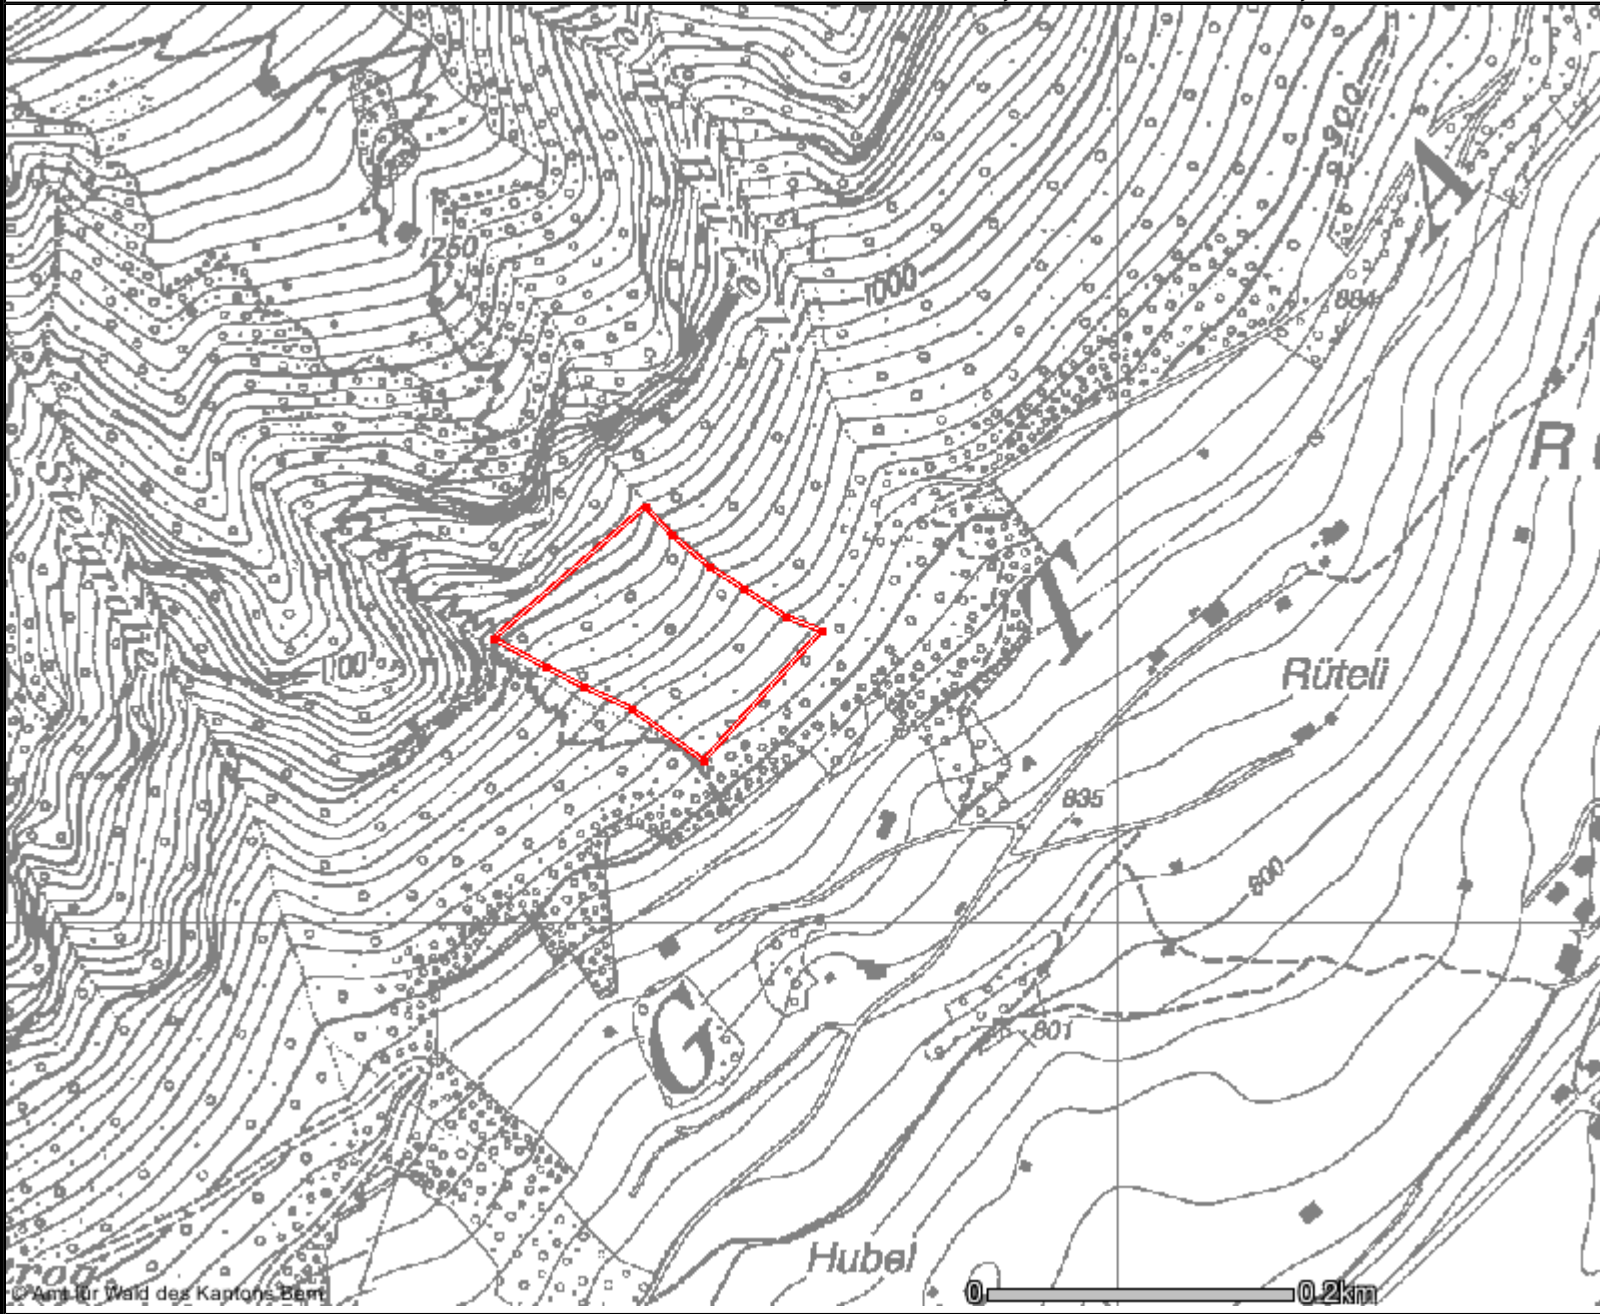

Weiserfläche "Leiterewald", Gde. Reichenbach, WAbt 2

Legende / Légende

Abteilungsstandorte (KAWA) / Sites des divisions (OFOR)

- KAWA Bern / OFOR Berne
- Waldabteilungen / Divisions forestières
- Abt. Naturgefahren / Div. dangers naturels
- ▲ Abt. Staatsforstbetrieb / Div. Entreprise Forêts domaniales
- Zweigstellen / Bureaux régionaux
- Waldabteilungen Divisions forestières

Übersichtsplan / Plan d'ensemble

Mst./éch.: 1 : 5000
Zentrum/Centre: 617799 / 163173
M. Brügger / 11.6.2009