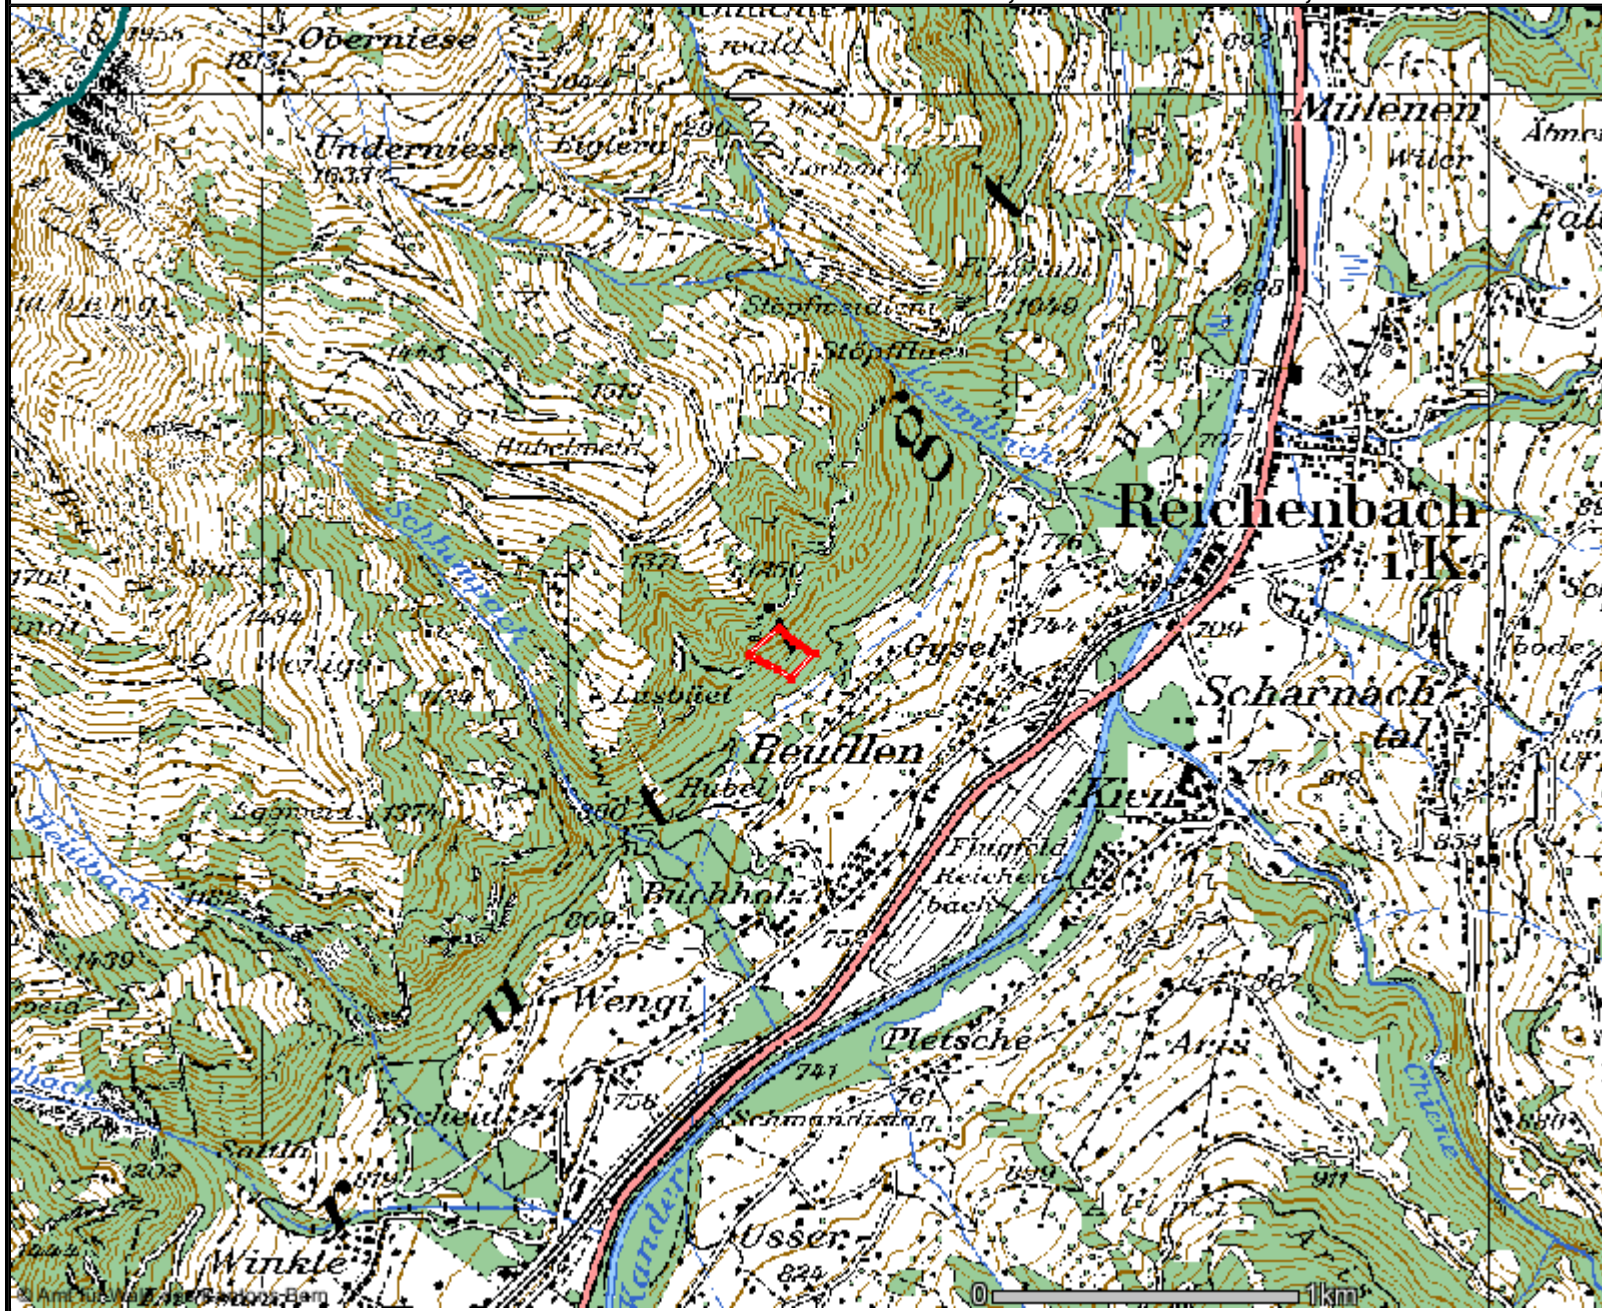

Weiserfläche "Leiterewald", Gde. Reichenbach, WAbt 2

Legende / Légende

Abteilungsstandorte (KAWA) /
Sites des divisions (OFOR)

- KAWA Bern / OFOR Berne
- Waldabteilungen / Divisions forestières
- Abt. Naturgefahren / Div. dangers naturels
- ▲ Abt. Staatsforstbetrieb / Div. Entreprise Forêts domaniales
- Zweigstellen / Bureaux régionaux
- Waldabteilungen Divisions forestières

PK / CP: 1:50'000

Mst./éch.: 1 : 25000
Zentrum/Centre: 617799 / 163173
M. Brügger / 11.6.2009