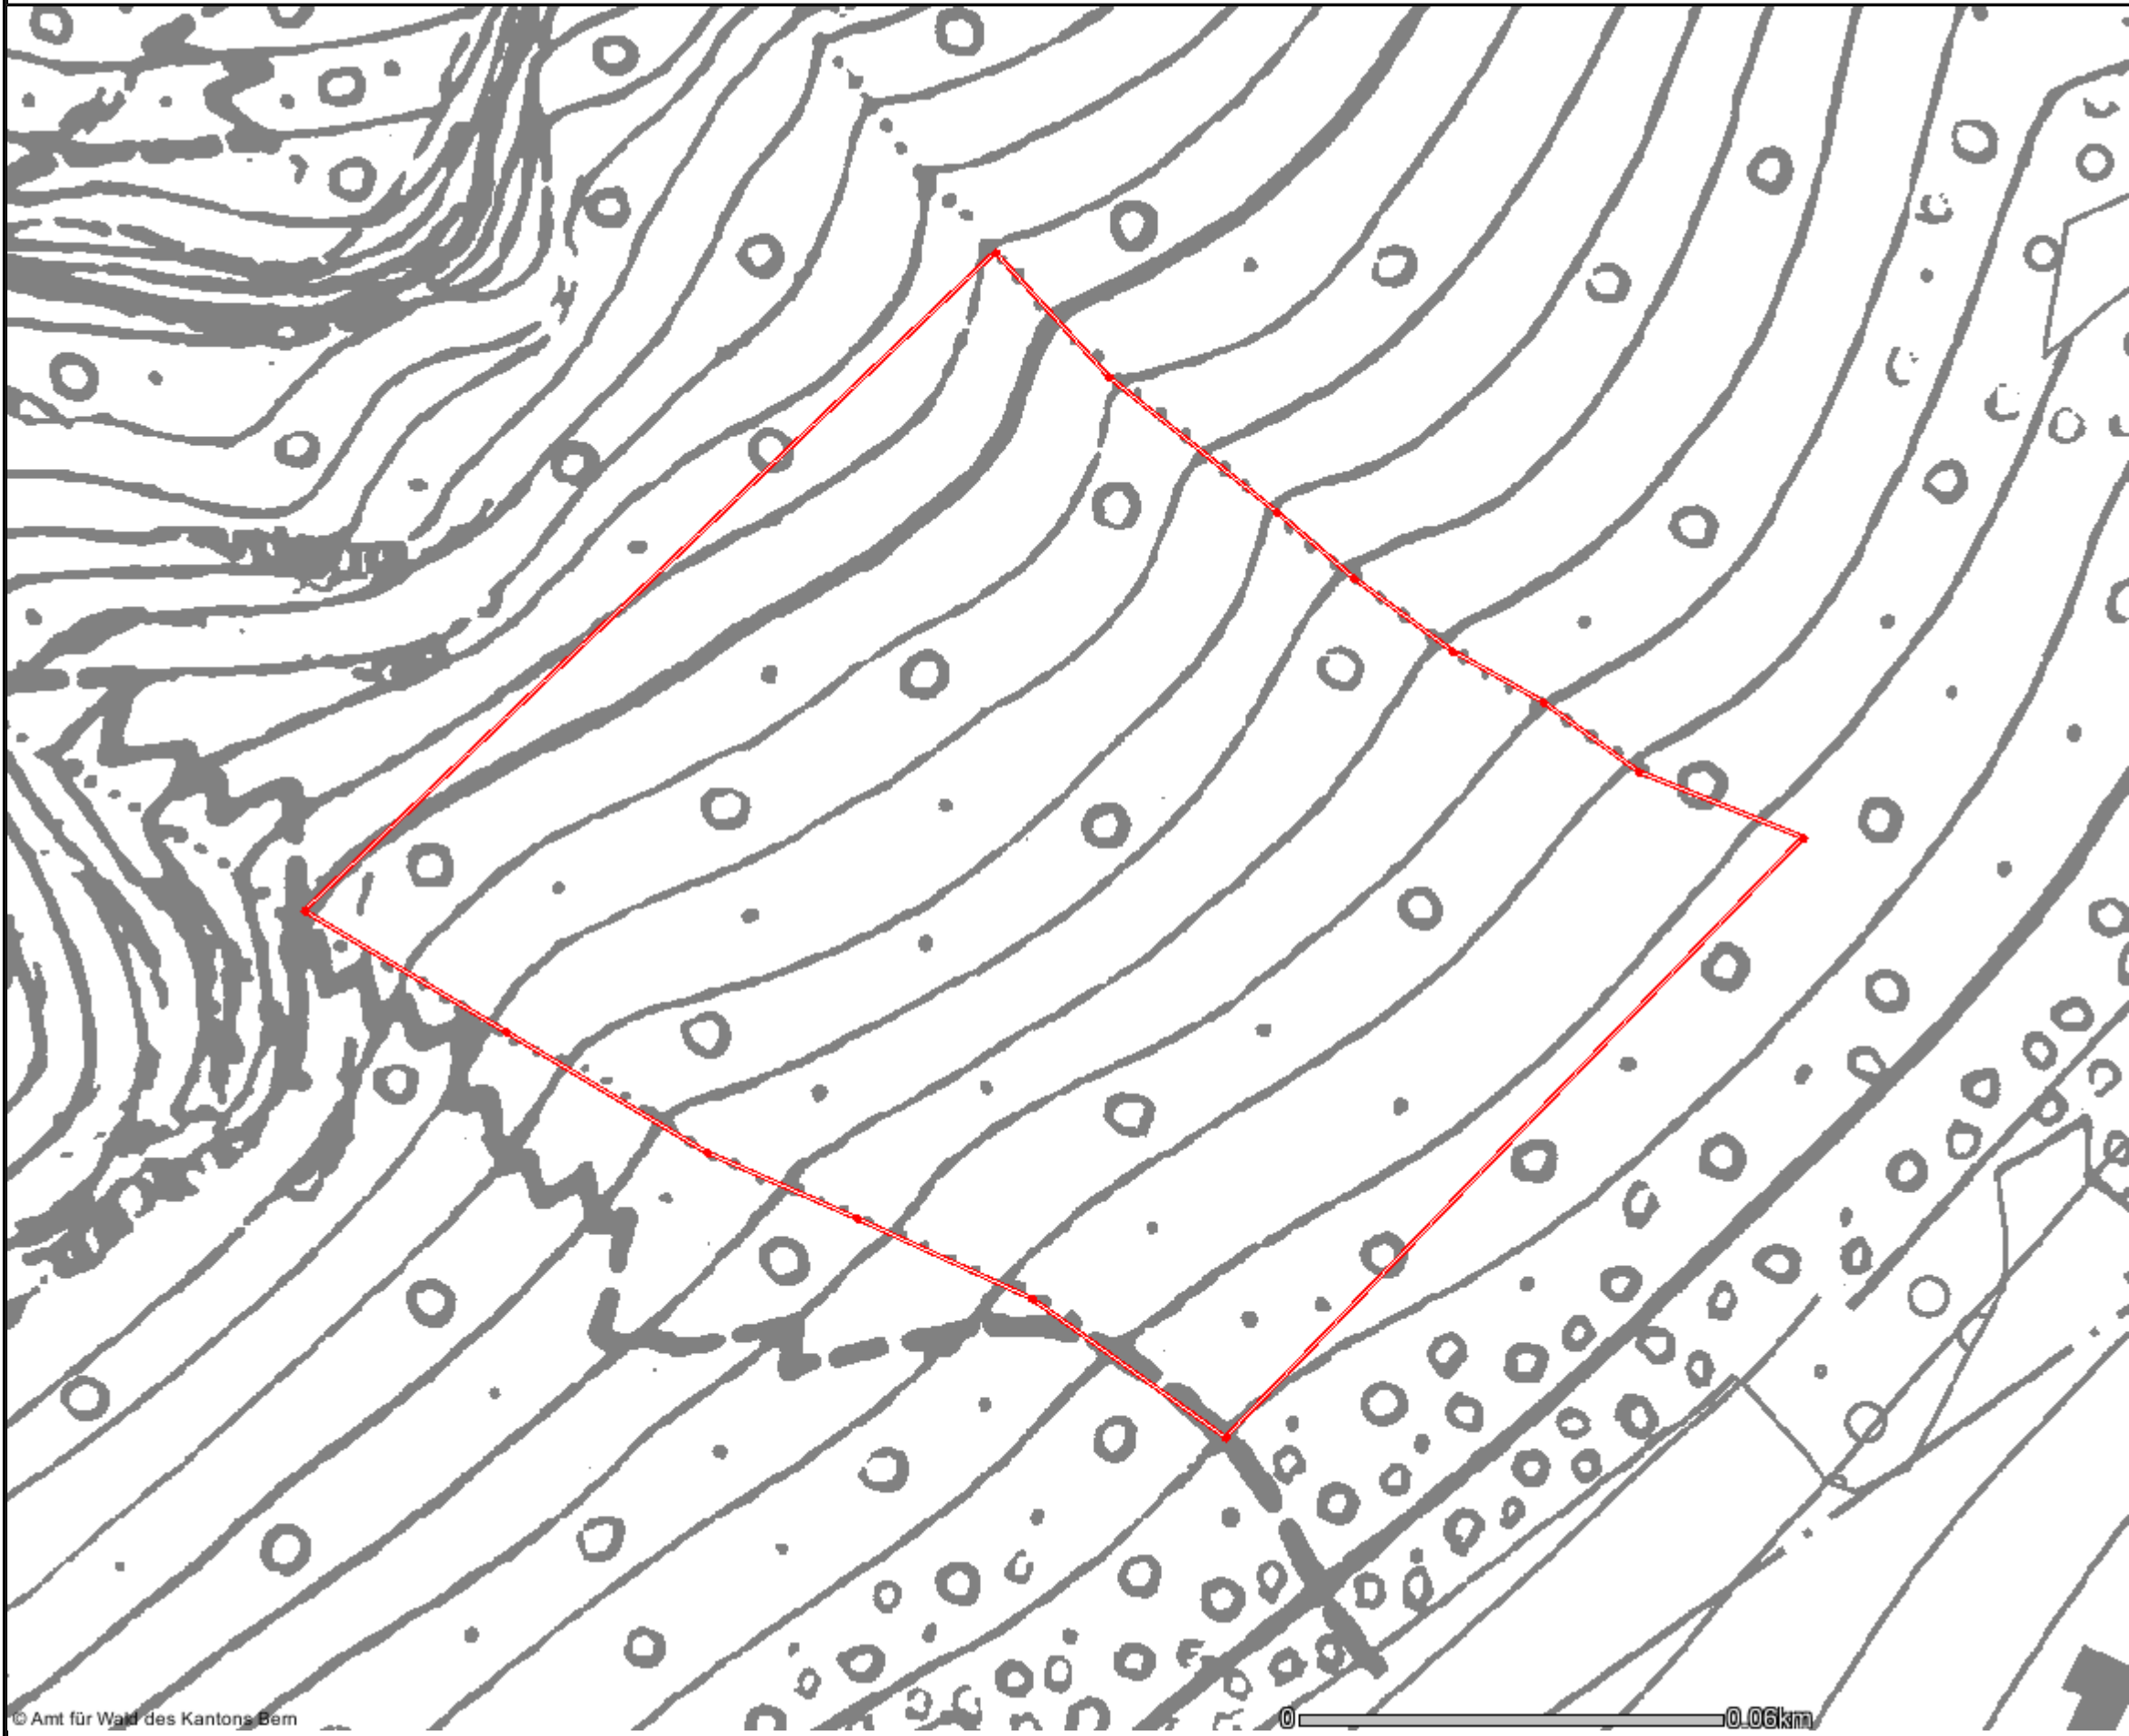

Skizze WF Leiterewald WAbt 2

Legende / Légende

Abteilungsstandorte (KAWA) /
Sites des divisions (OFOR)

- KAWA Bern / OFOR Berne
- Waldabteilungen / Divisions forestières
- Abt. Naturgefahren / Div. dangers naturels
- ▲ Abt. Staatsforstbetrieb / Div. Entreprise Forêts domaniales
- Zweigstellen / Bureaux régionaux
- Waldabteilungen Divisions forestières

Übersichtsplan / Plan d'ensemble

Mst./éch.: 1 : 1000
Zentrum/Centre: 617704 / 163184
M. Brügger / 4.5.2009