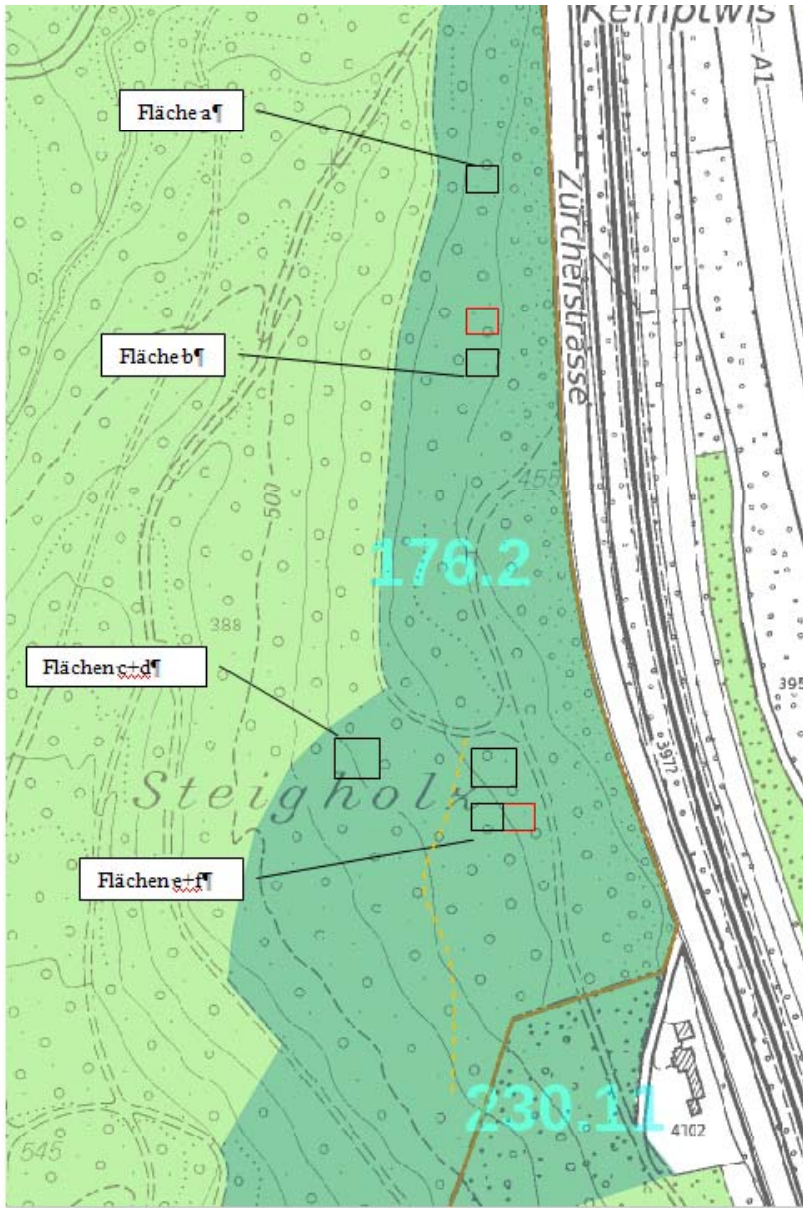

KFA 4 Weiserfläche Lindau, Steigholz 176.2 Fotodokumentation Frühling 2014

Teilfläche a

Pt. 10/2014

Pt. 10/2014

Teilfläche a

Pt. 9/2014

Pt. 8/2014

Teilfläche b /1.1.

Pt. 29/2014

Teilfläche f

Pt. 21/2014

Pt. 22/2014

Teilfläche f

Pt. 23/2014

Pt. 24/2014

M-Weg → → - - - - -
 Fläche mit Zaun → ————