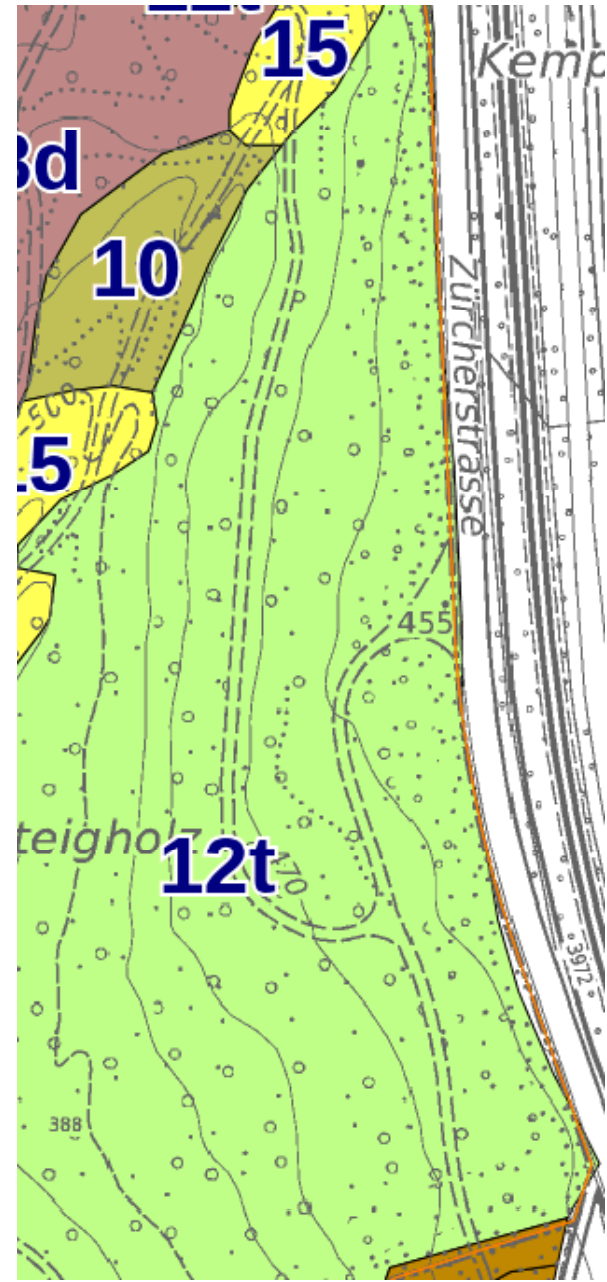

KFA 4 Weiserfläche Lindau, Steigholz 176.2 Fotodokumentation Frühling 2014

Teilfläche a

Pt. 10/2014

Pt. 10/2014

Teilfläche a

Pt. 9/2014

Pt. 8/2014

Teilfläche b /1.1.

Pt. 29/2014

Teilfläche f

Pt. 21/2014

Pt. 22/2014

Teilfläche f

Pt. 23/2014

Pt. 24/2014

M-Weg → → - - - - -
 Fläche mit Zaun → ————