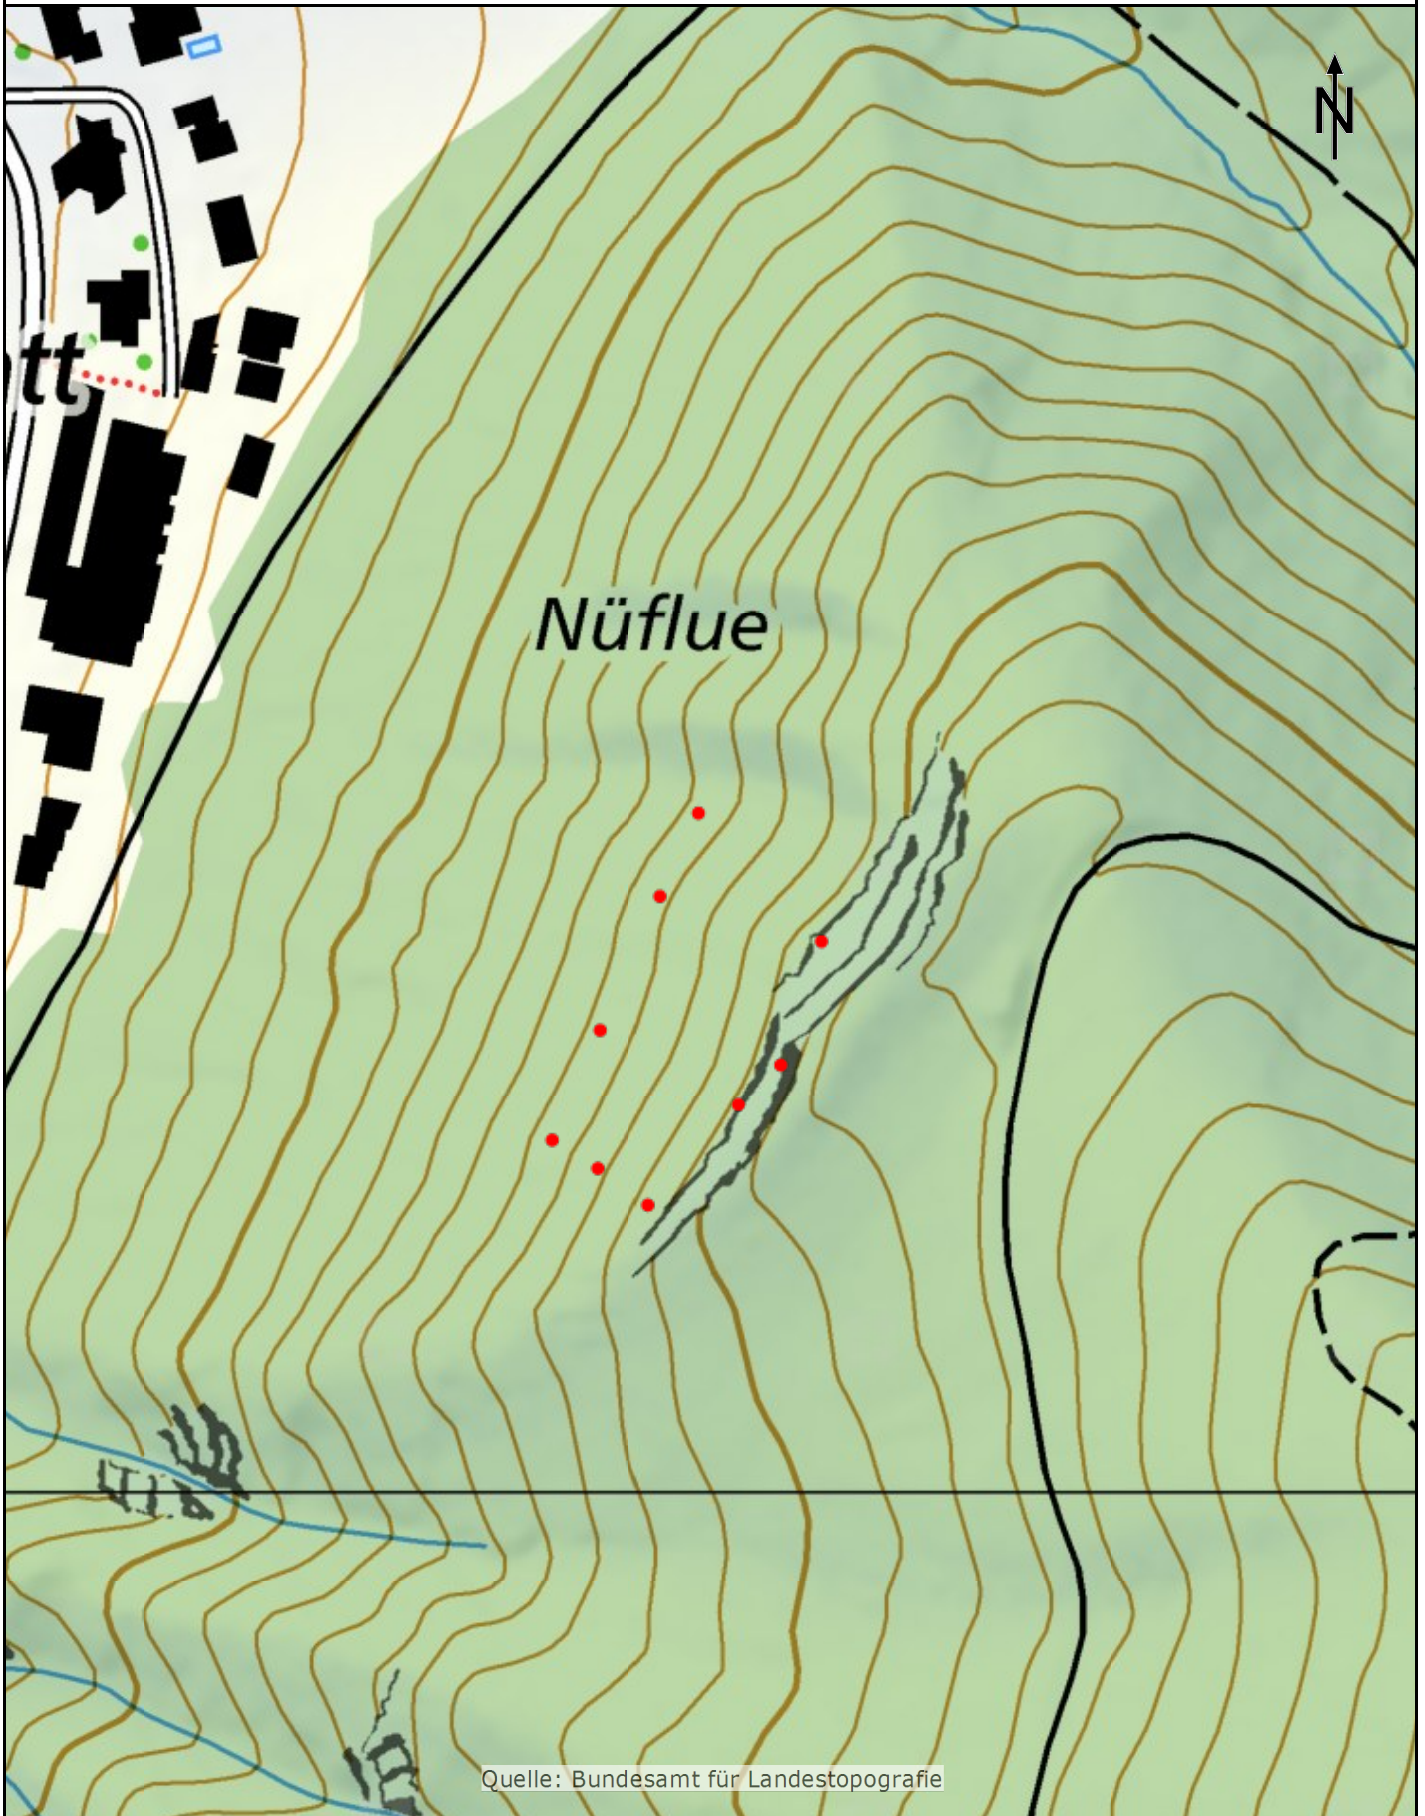

ZugMap.secure 06 Nüflue

Kartenzentrum: 2681270 / 1221152

Fläche klüppert (ohne Rutschfläche)

Kartenerzeugung: 5.12.2018

Masstab: 1:2000

100 m

Nuszüge aus ZugMap.ch sind teilweise generalisiert und dienen nur dem Eigengebrauch. Die rechtliche Verbindlichkeit bleibt Originaldokumenten und -plänen der zuständigen Amtsstelle vorbehalten. Publikationen von Karten und Daten aus ZugMap.ch in öffentlichen Medien bedürfen der Bewilligung der zuständigen Amtsstelle.

Quelle: Bundesamt für Landestopografie