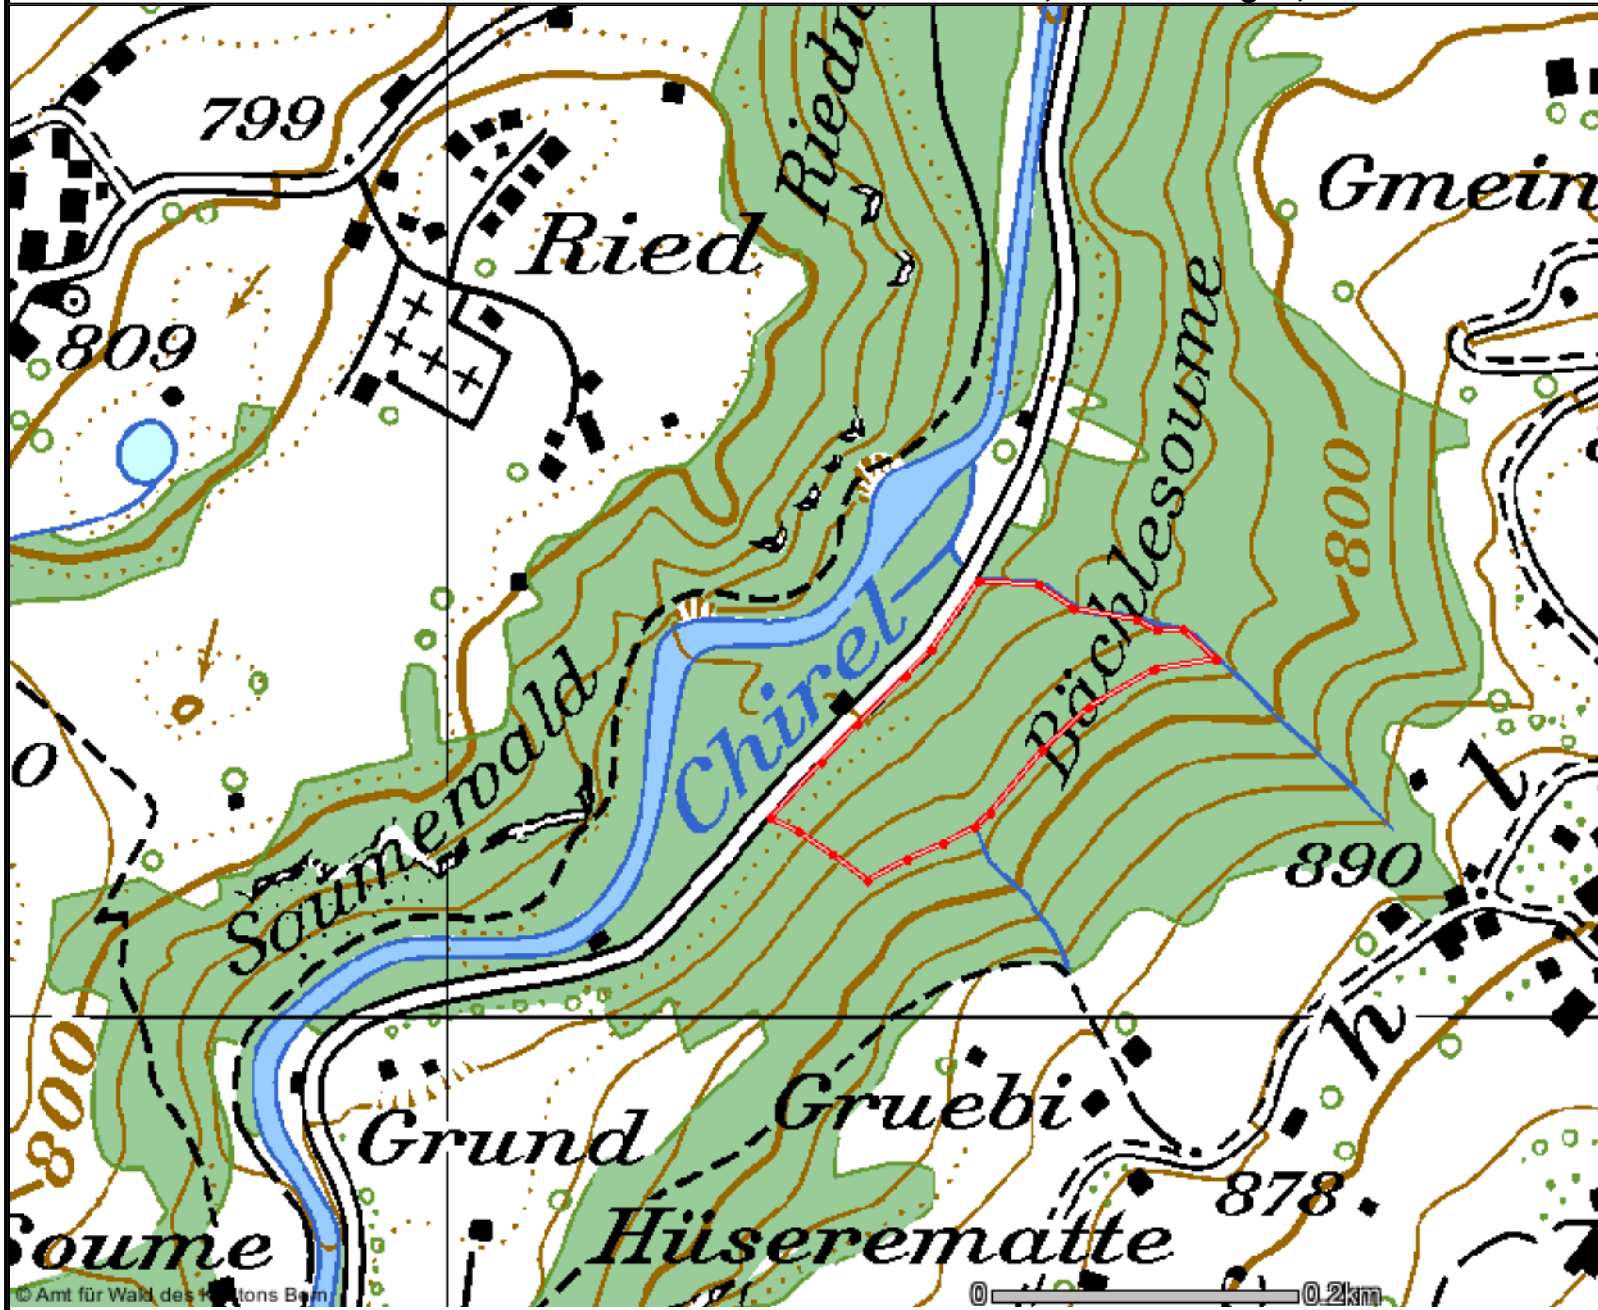

Weiserfläche "Bächlesoume", Gde. Diemtigen, WAbt 3

Legende / Légende

Abteilungsstandorte (KAWA) /
Sites des divisions (OFOR)

- KAWA Bern / OFOR Berne
- Waldabteilungen / Divisions forestières
- Abt. Naturgefahren / Div. dangers naturels
- ▲ Abt. Staatsforstbetrieb / Div. Entreprise Forêts domaniales
- Zweigstellen / Bureaux régionaux
- Waldabteilungen Divisions forestières