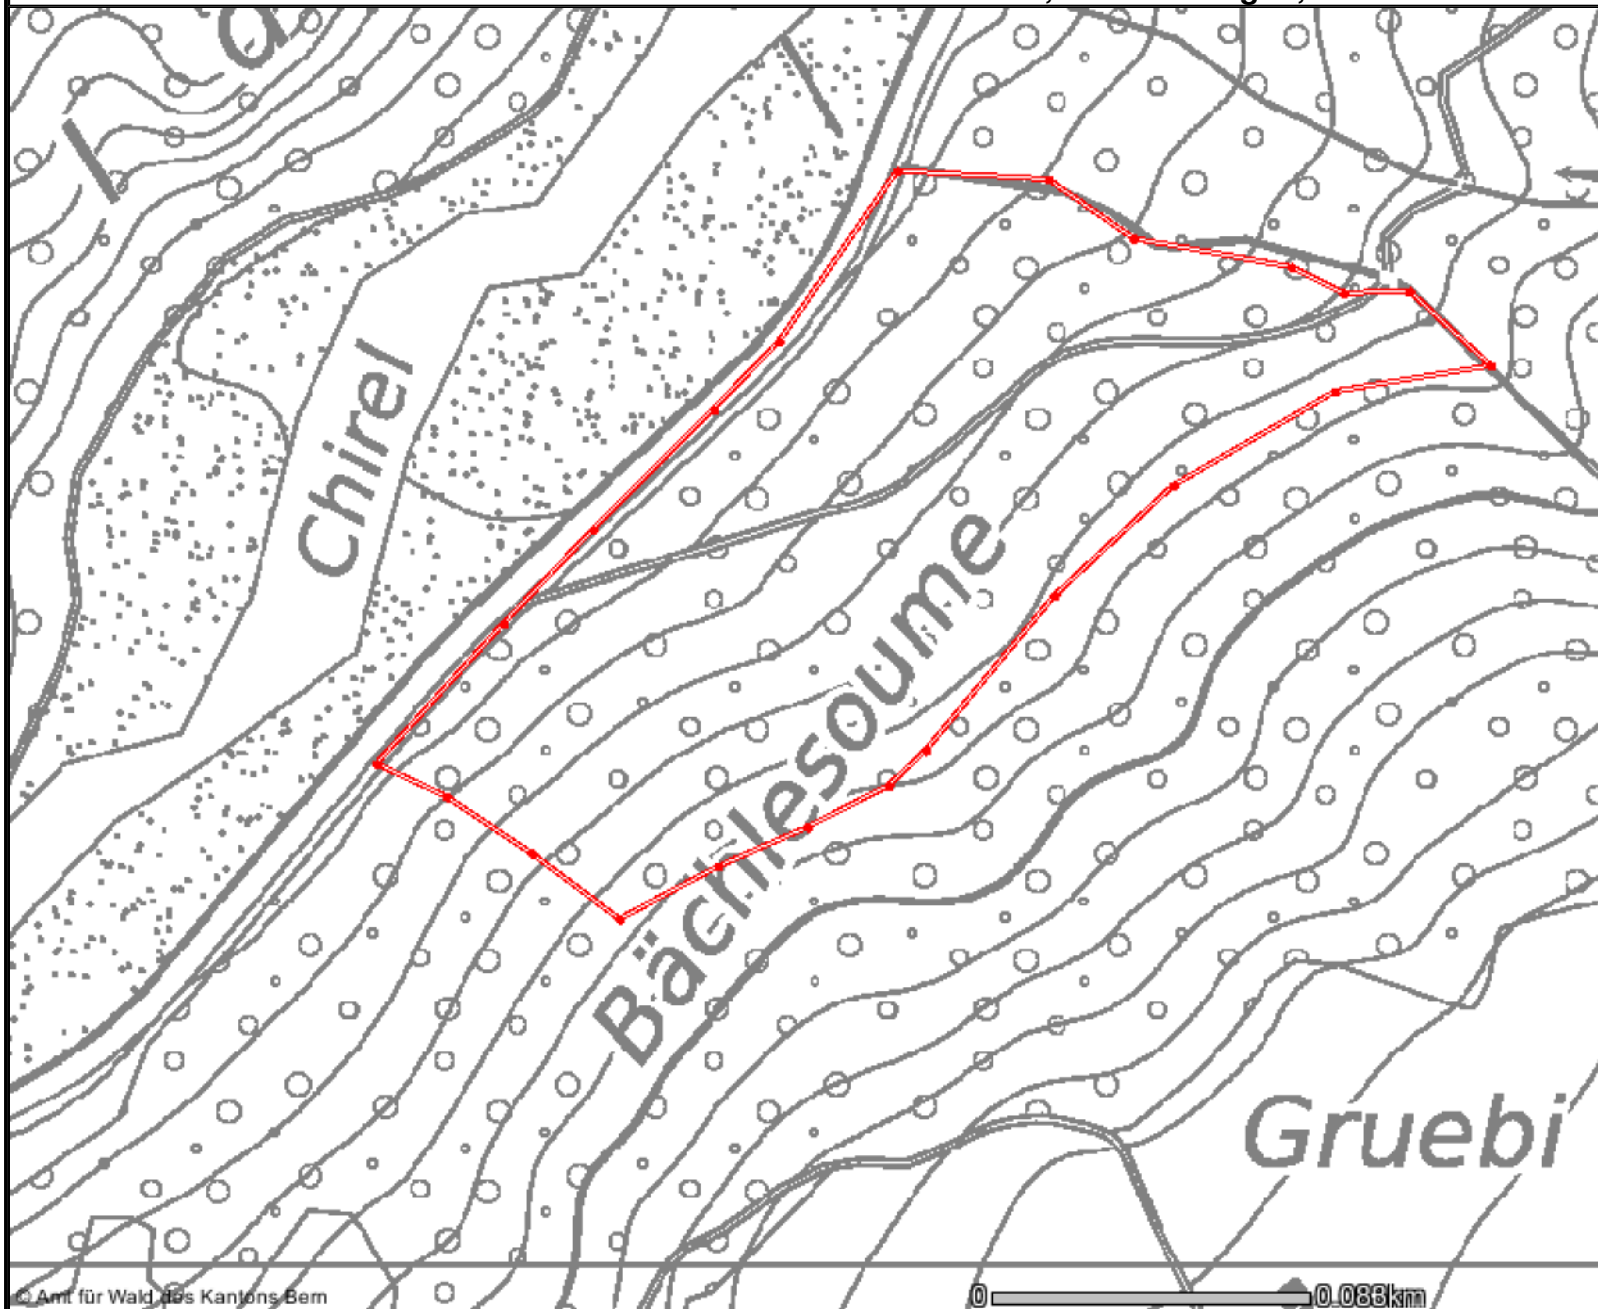

Weiserfläche "Bächlesoume", Gde. Dientigen, WAbt 3

Legende / Légende

Abteilungsstandorte (KAWA) / Sites des divisions (OFOR)

- KAWA Bern / OFOR Berne
- Waldabteilungen / Divisions forestières
- Abt. Naturgefahren / Div. dangers naturels
- ▲ Abt. Staatsforstbetrieb / Div. Entreprise Forêts domaniales
- Zweigstellen / Bureaux régionaux
- Waldabteilungen Divisions forestières

Übersichtsplan / Plan d'ensemble

Mst./éch.: 1 : 2000
Zentrum/Centre: 610324 / 166157
M. Brügger / 11.8.2010