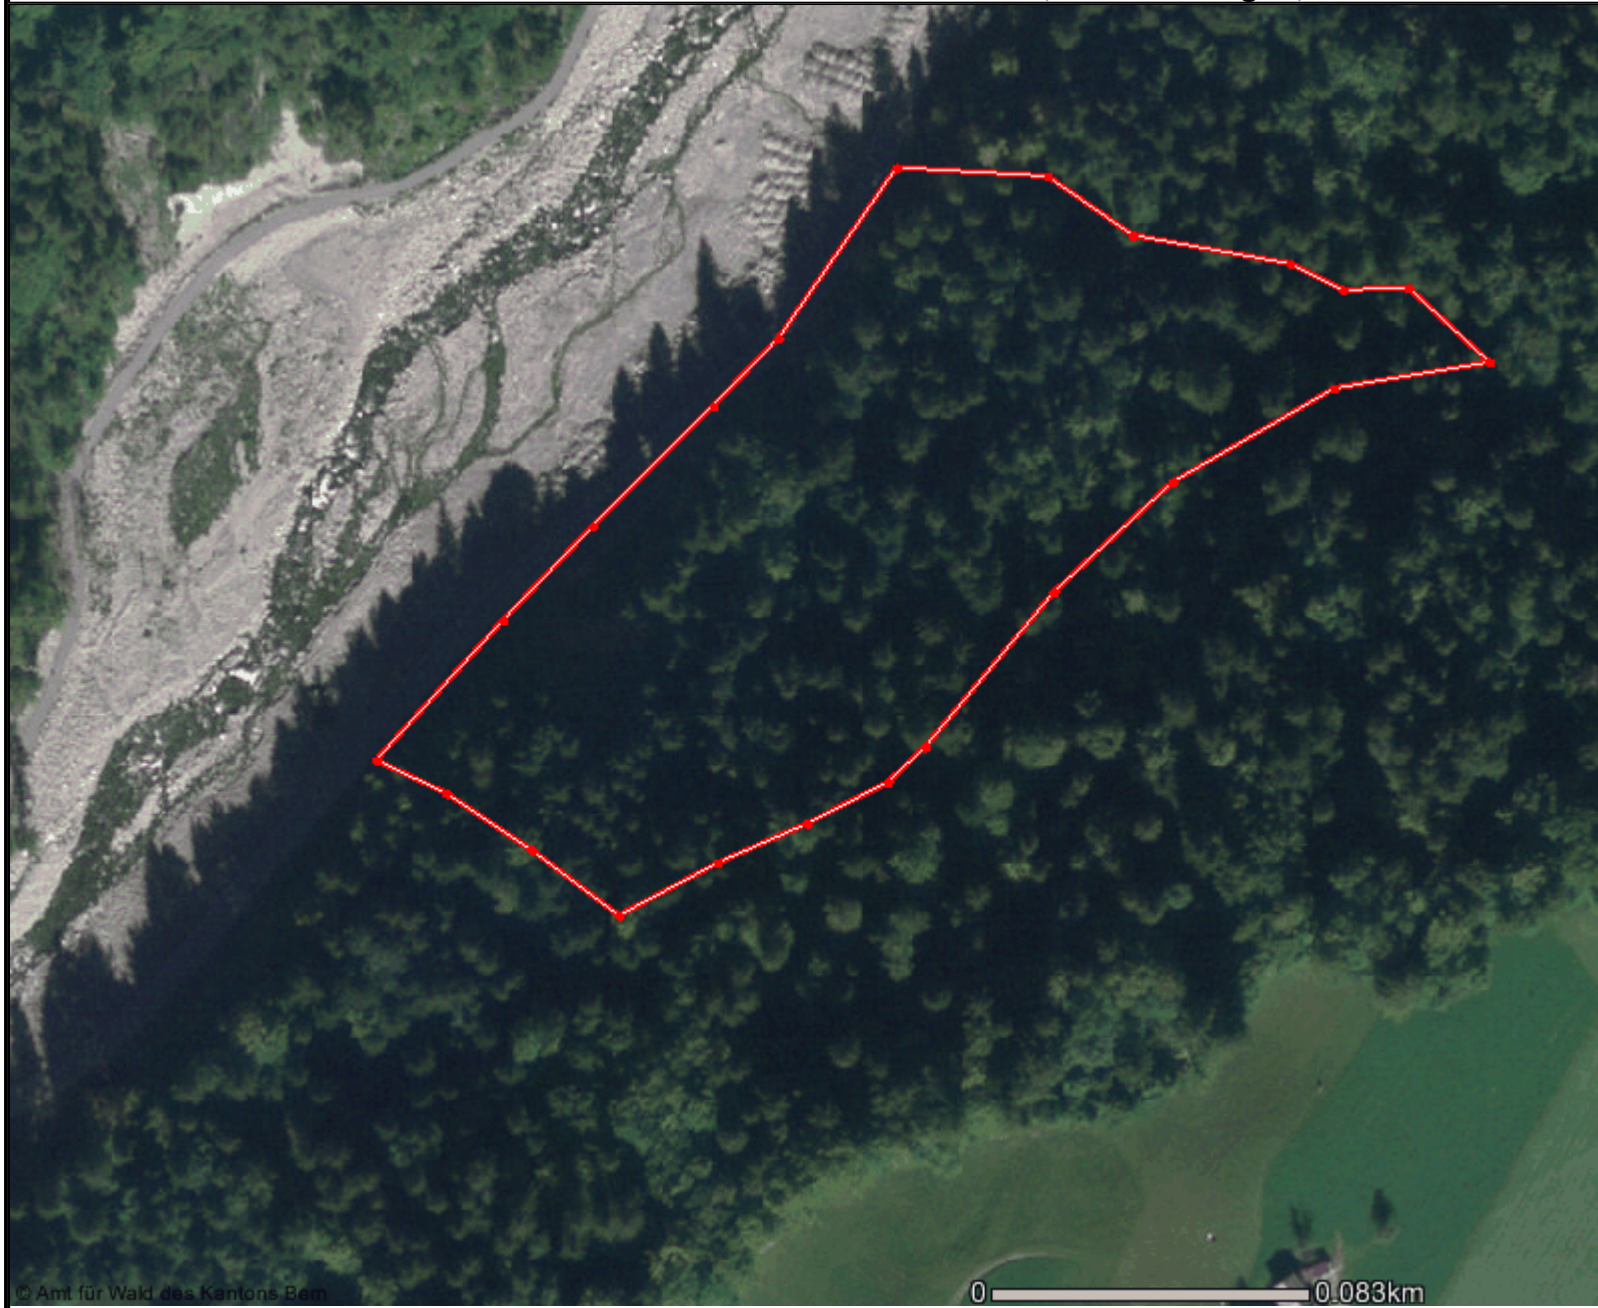

# Weiserfläche "Bächlesoume", Gde. Diemtigen, WAbt 3

## Legende / Légende

### Abteilungsstandorte (KAWA) / Sites des divisions (OFOR)

- KAWA Bern / OFOR Berne
- Waldabteilungen / Divisions forestières
- Abt. Naturgefahren / Div. dangers naturels
- ▲ Abt. Staatsforstbetrieb / Div. Entreprise Forêts domaniales
- Zweigstellen / Bureaux régionaux
- Waldabteilungen Divisions forestières