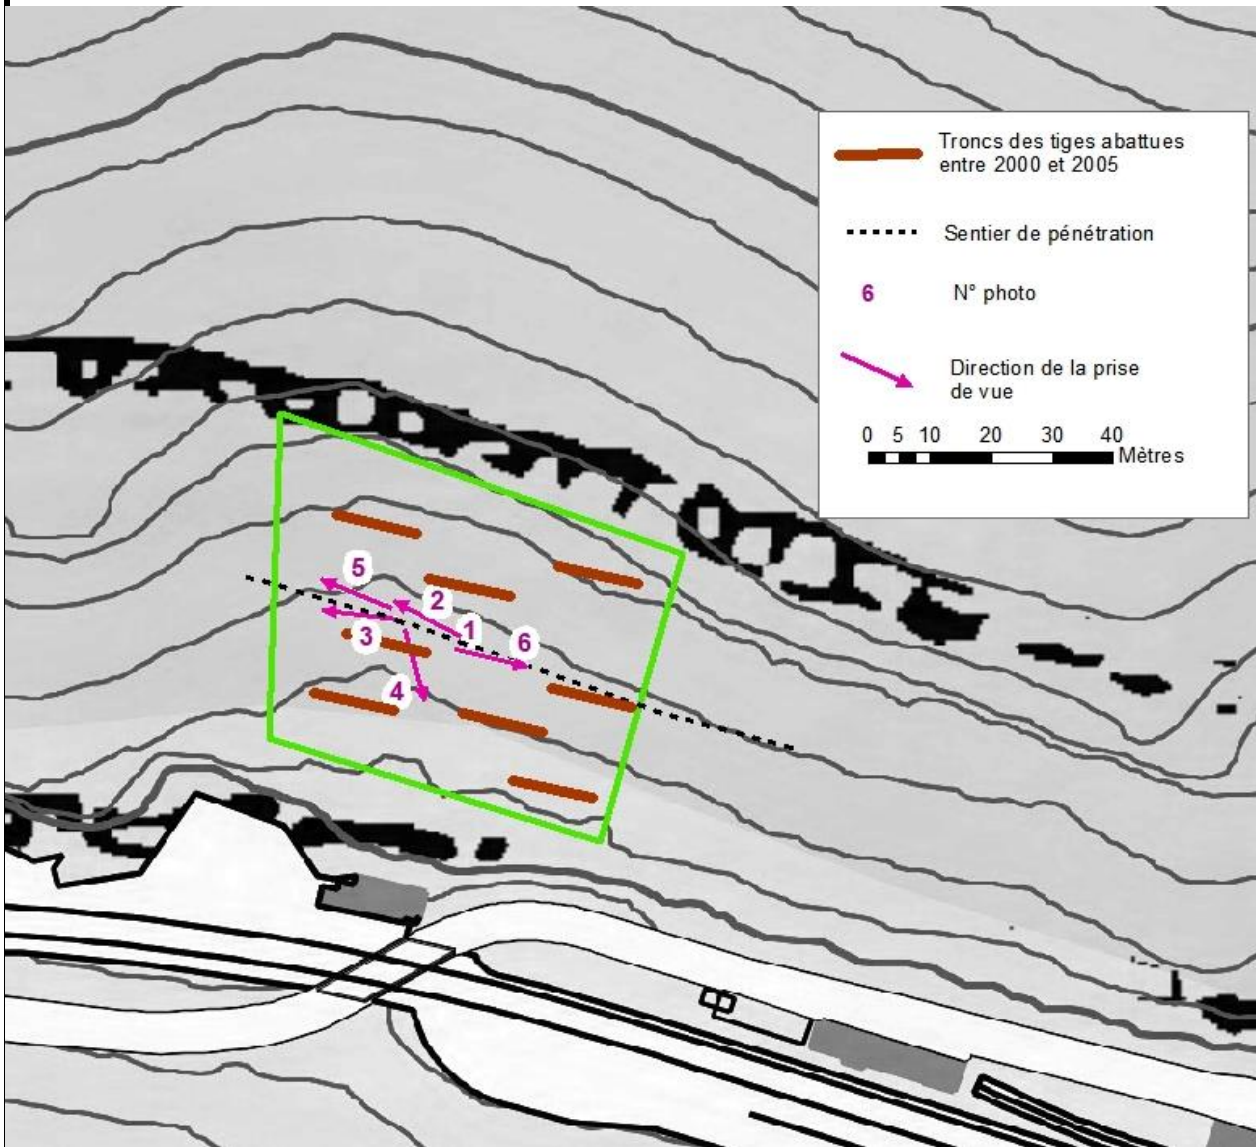

NaiS / Formulaire 1

Situation

Commune / lieu: Clos du Doubs / Sur les Roches	Plac.tém.: No. 3	Surface (ha): 0.33	Date: 23.12.2021	Auteur: Steve Vogel
Coordonnées: 2'579'321 / 1'246'434	Altitude: 540 m	Déclivité: 65%		
Annexes: <input checked="" type="checkbox"/> Form 2	<input type="checkbox"/> Form 3	<input type="checkbox"/> Form 4	<input checked="" type="checkbox"/> Form 5	<input type="checkbox"/> Plan 1:5'000
			<input checked="" type="checkbox"/> Liste des photos	<input checked="" type="checkbox"/> Autres: Inventaire, localisation

Plan de situation:

Fonction(s) de la forêt:

Protection

Type d'objectif:

Protection contre les chutes de pierres

Motif du choix de cette placette:

Cette surface nous permet d'estimer l'effet des soins dans une surface de fourrés - taillis issus de coupes rases. La placette Clos du Doubs N°4 se trouve dans une situation similaire, mais aucun soin n'y est pratiqué.

Représentation du peuplement:

(esquisse profil, bref descriptif)