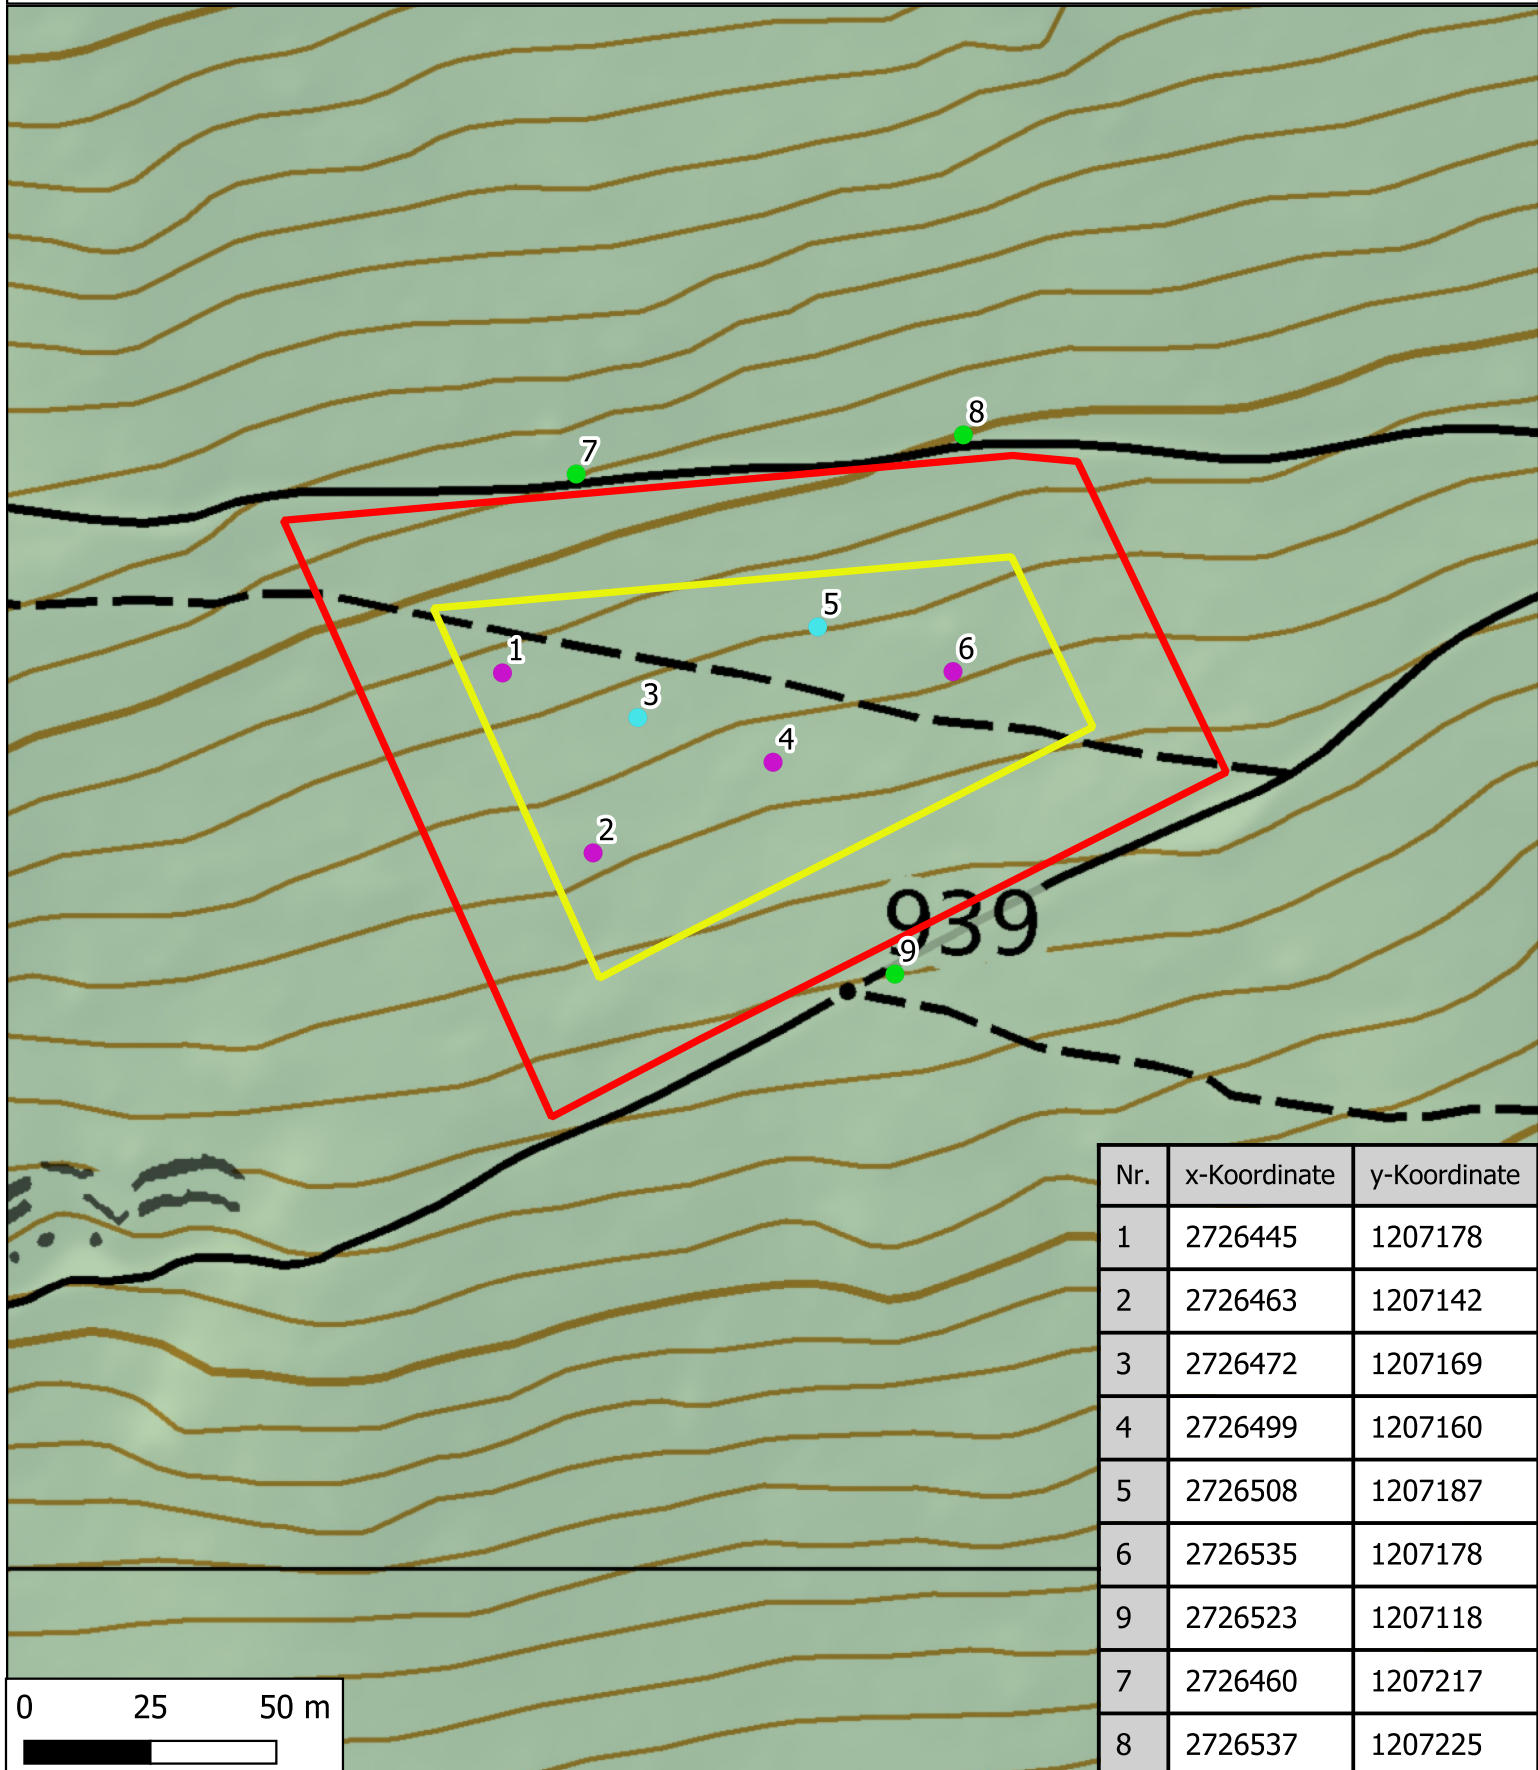

Legende

 Perimeter Weiserfläche (150 Aren)

 20 m Abstand zum Weiserflächenrand

Standorte Aufnahmen

 Bitterlich

 Bitterlich und Fotos

 Fotos

Abt. Wald und Naturgefahren, fem, 24. August 2022  
Geodaten Kanton und Gemeinden GL  
Kartengrundlage: Swiss Map Raster (c) 2022 swisstopo

Nr.	x-Koordinate	y-Koordinate
1	2726445	1207178
2	2726463	1207142
3	2726472	1207169
4	2726499	1207160
5	2726508	1207187
6	2726535	1207178
9	2726523	1207118
7	2726460	1207217
8	2726537	1207225