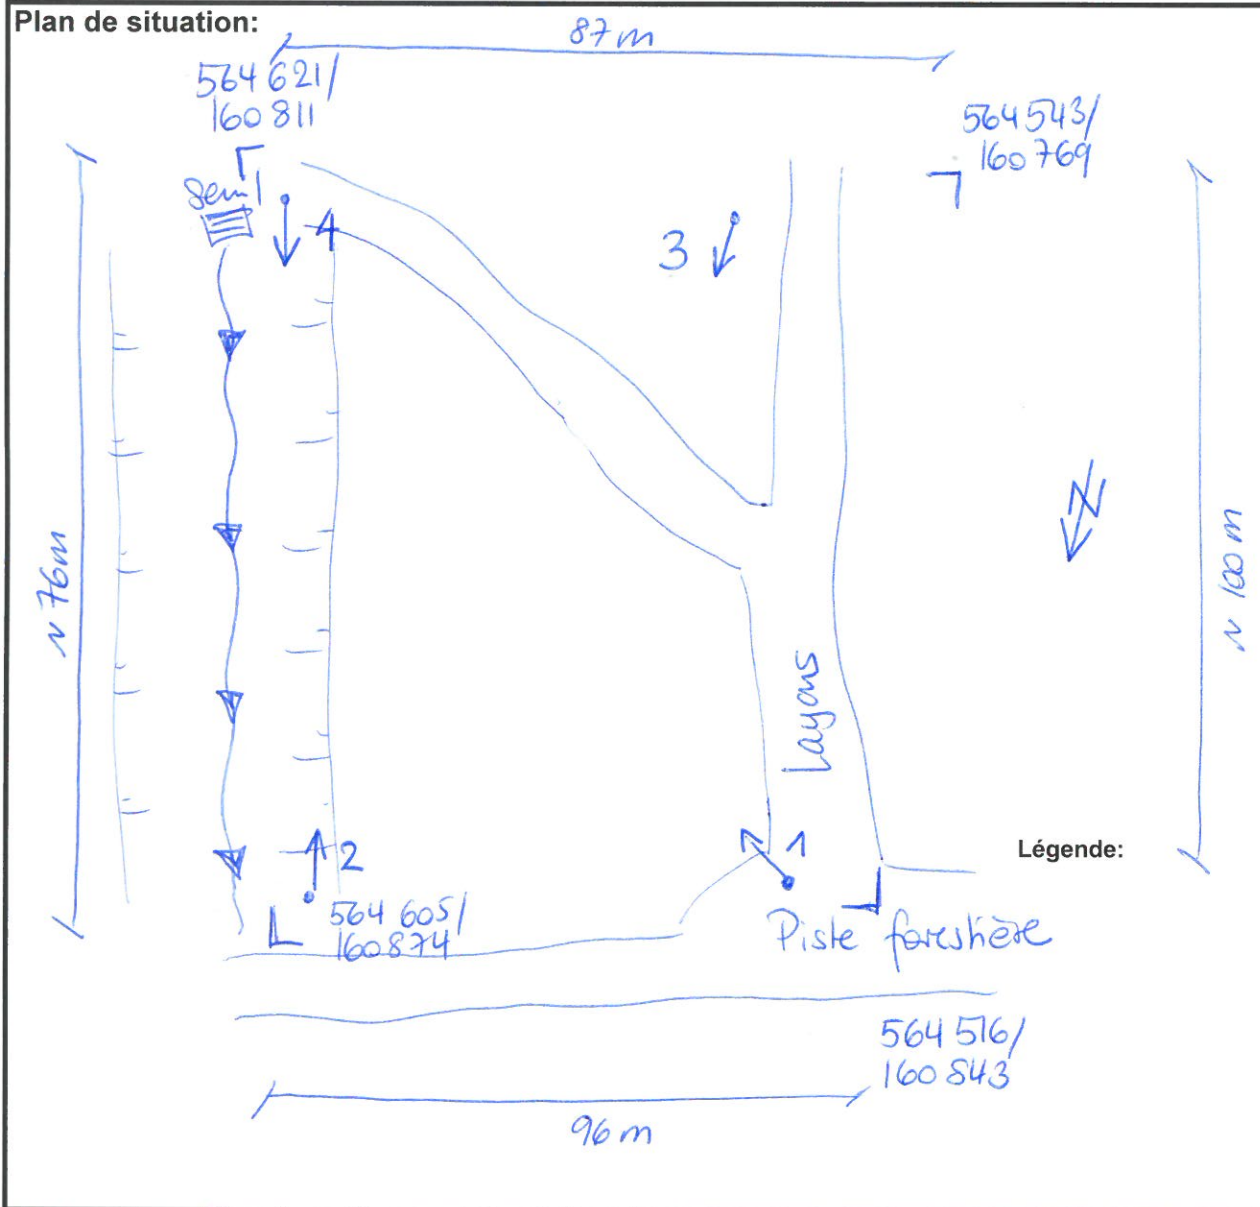

NaiS / Formulaire 1

Situation

Commune / lieu: Vaulruz / Le Cergny	Plac.tém.: No. FR79	Surface (ha): 0.67	Date: 30.03.2017	Auteur: Françoise Vial, Jacques Chollet
Coordonnées: 564570/160830	Altitude: 1040	Déclivité: -		
Annexes: <input checked="" type="checkbox"/> Form 2 <input checked="" type="checkbox"/> Form 3 <input type="checkbox"/> Form 4 <input type="checkbox"/> Form 5 <input type="checkbox"/> Plan 1:5'000		<input checked="" type="checkbox"/> Liste des photos <input type="checkbox"/> Autres:		

**Fonction(s) de la forêt:**  
Protection bassin versant

**Type d'objectif:**  
Influencer le débit de pointe, couverture du sol, protection contre l'érosion

**Motif du choix de cette placette:**  
Revisite de la placette de 2013 pour établissement du programme d'intervention 2018-2021

**Représentation du peuplement:**  
(esquisse profil, bref descriptif)

Futaie moyenne composée principalement de résineux, quelques feuillus

A sketch of a forest profile showing a mix of coniferous and deciduous trees. The text below describes it as a medium forest composed mainly of conifers, with some deciduous trees.