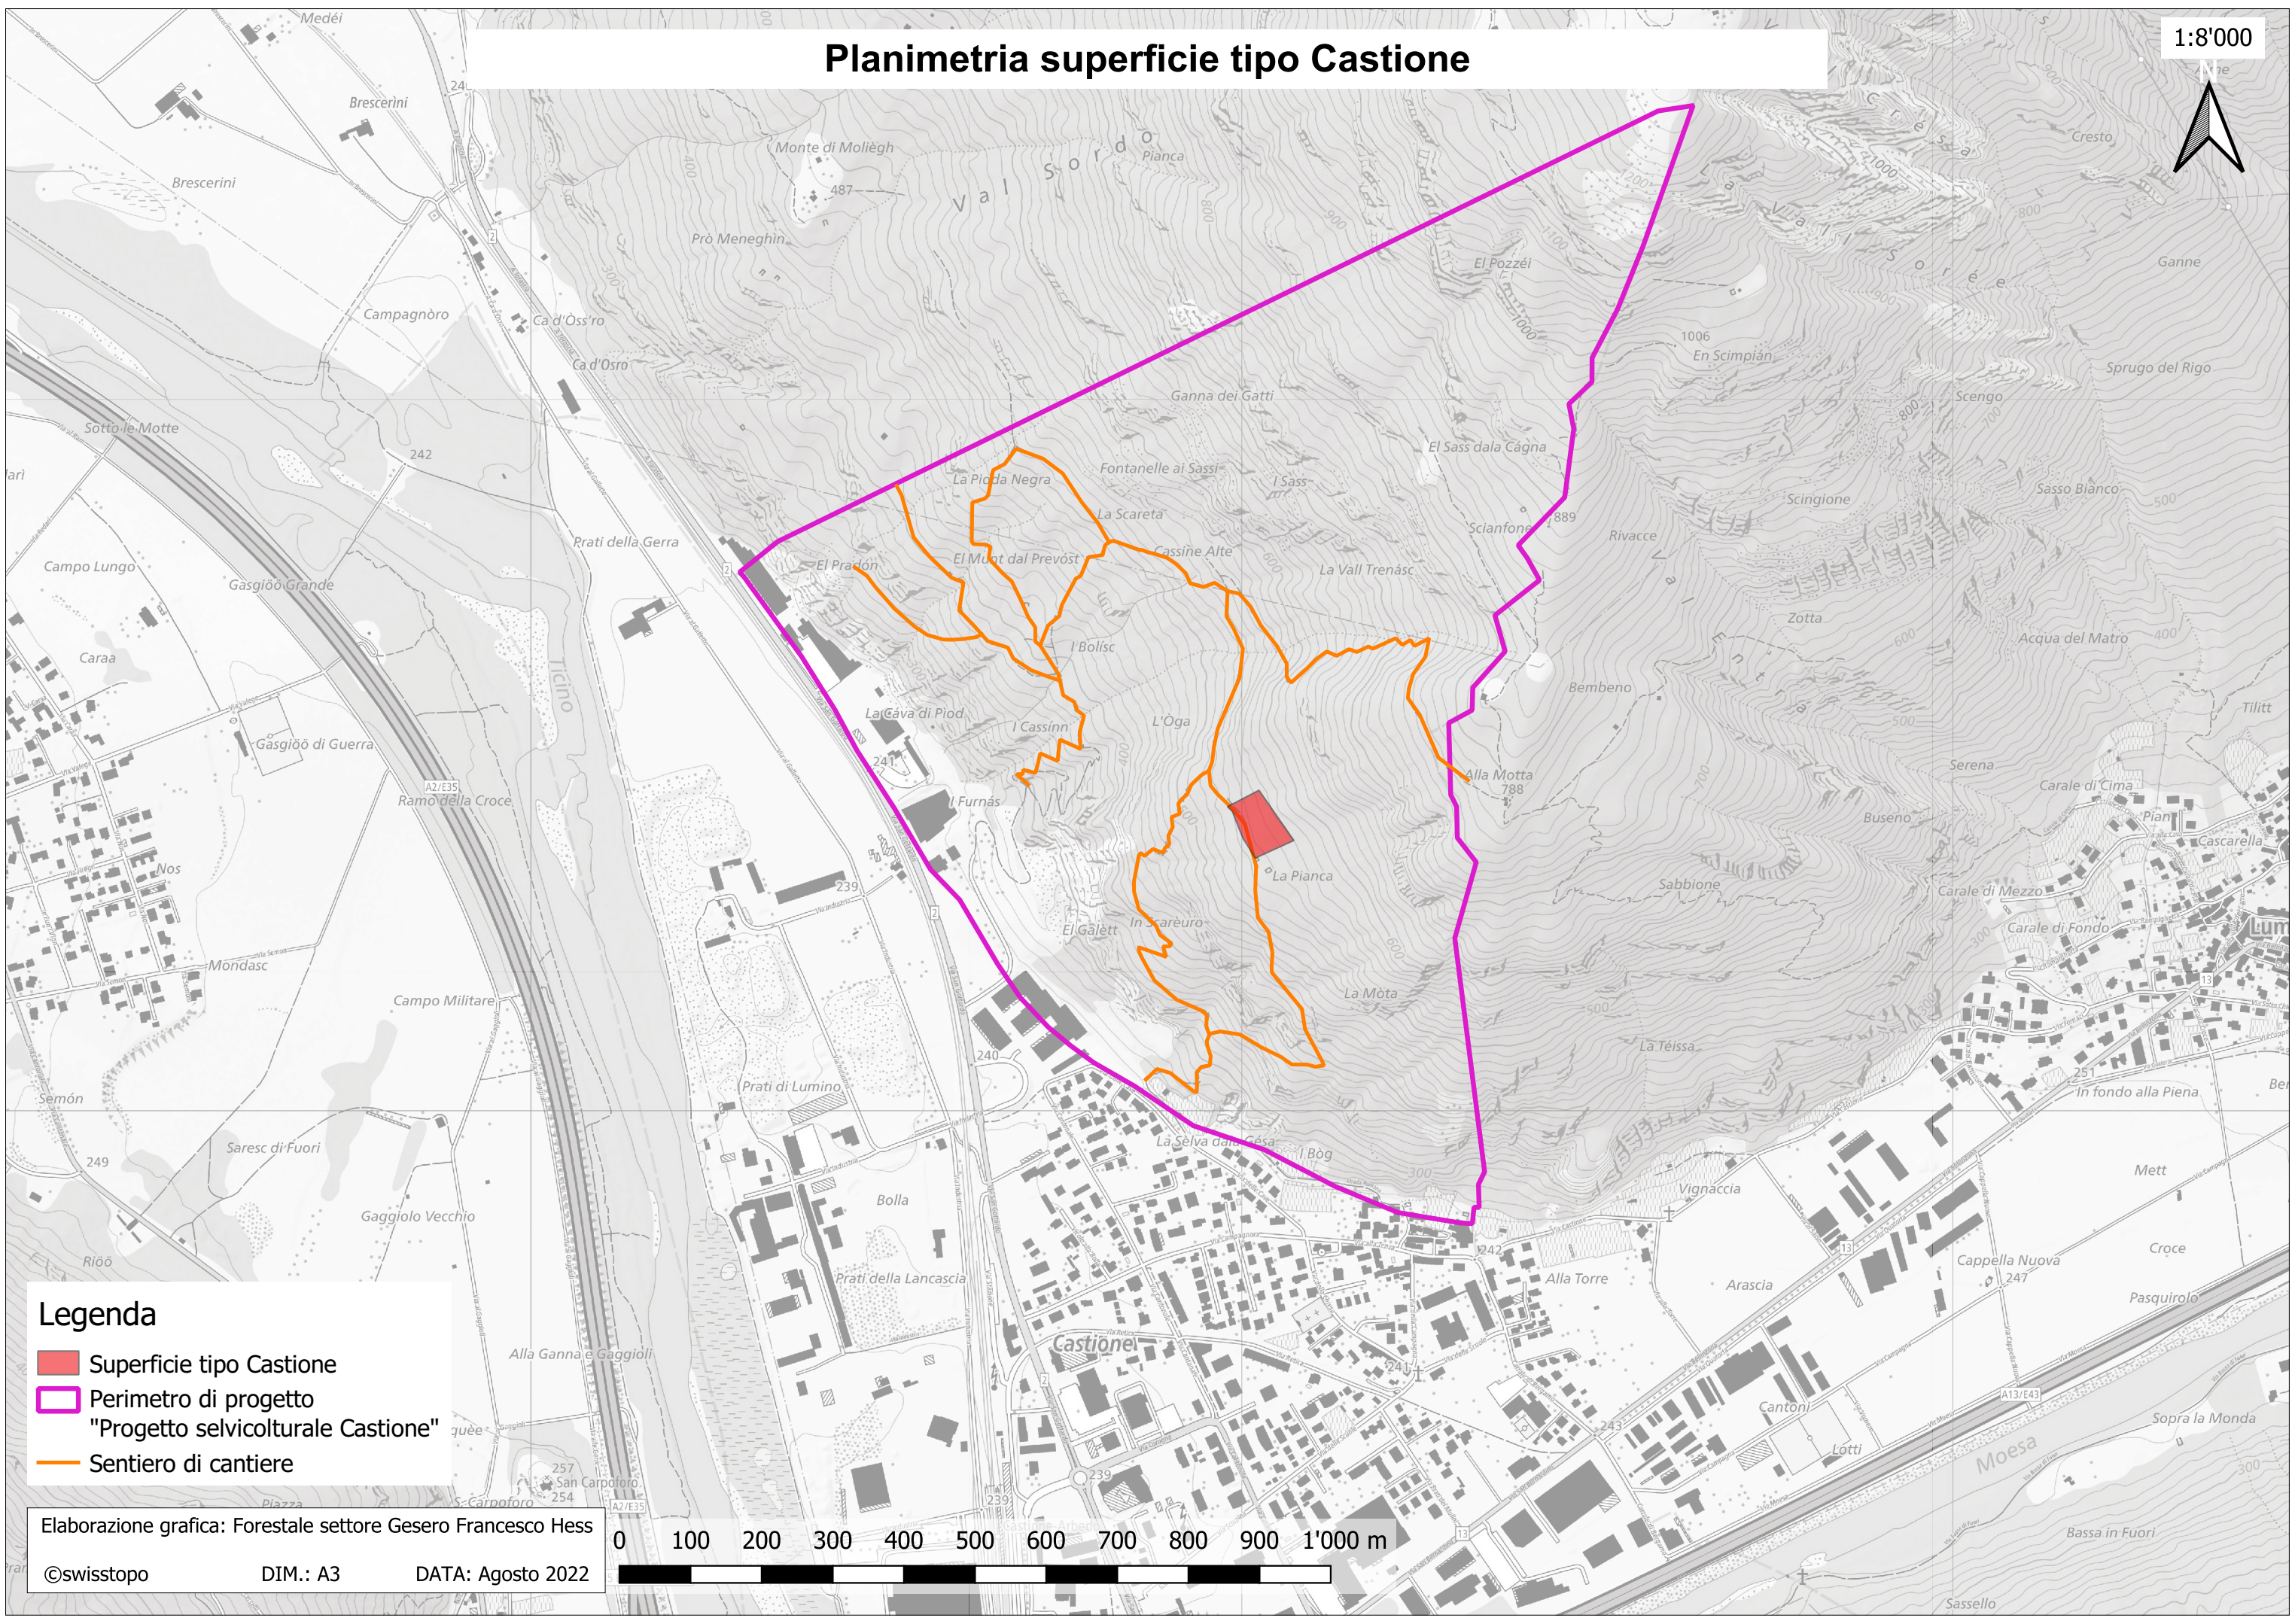

Planimetria superficie tipo Castione

1:8'000

- Legenda**
- Superficie tipo Castione
 - ▬ Perimetro di progetto "Progetto selvicolturale Castione"
 - ▬ Sentiero di cantiere

Elaborazione grafica: Forestale settore Gesero Francesco Hess

©swisstopo DIM.: A3 DATA: Agosto 2022