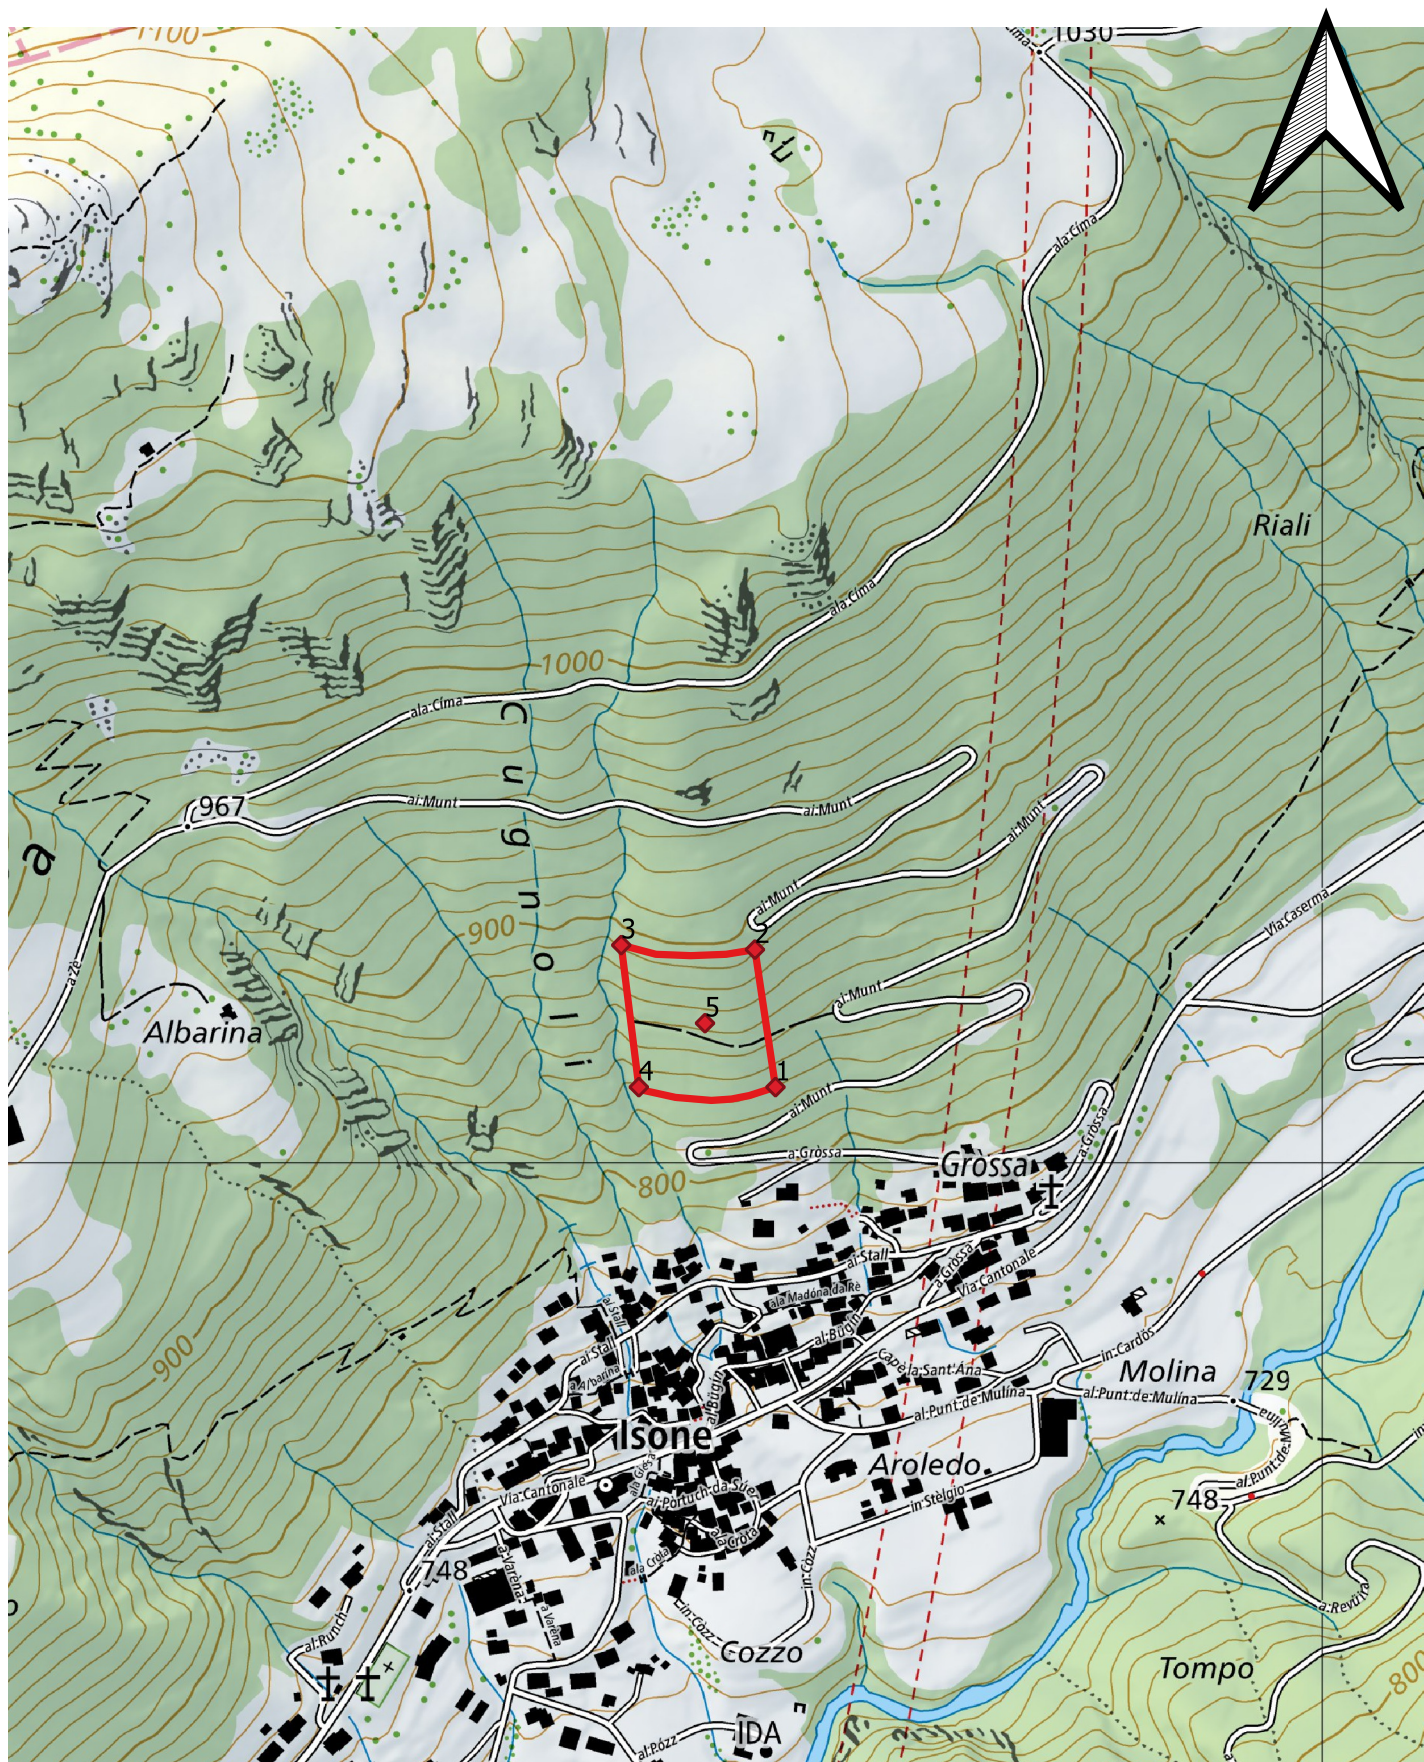

Superficie Tipo - Isonne - Piantagione quercia americana

0 100 200 300 400 m

- ◆ Angoli e centro
- ▭ ST_Isonne

1:5'000