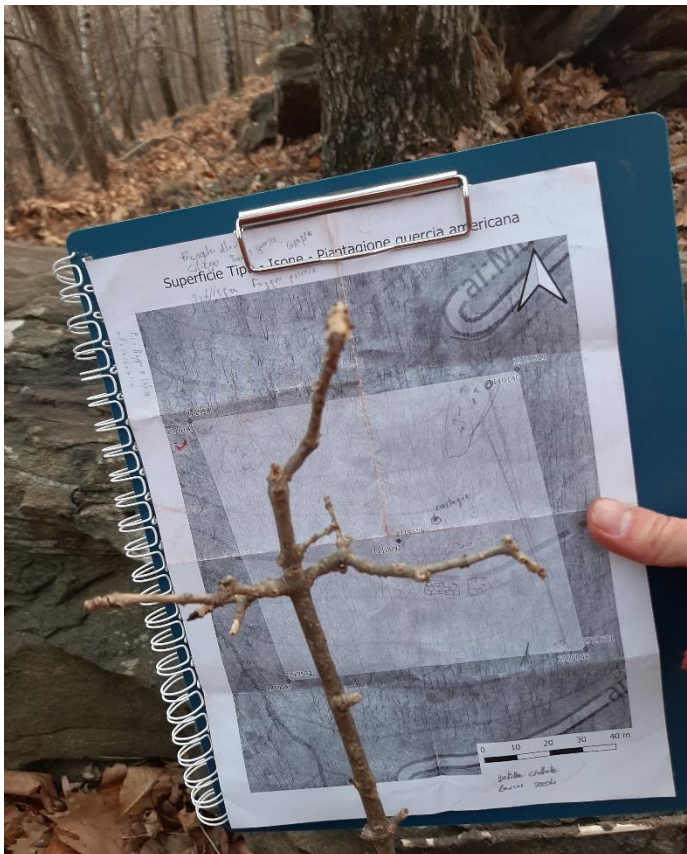

Documentazione fotografica per superficie tipo (ST) Isona, a 862 m s.l.m

Foto eseguite il 09.02.2023

Foto dagli angoli in direzione diagonale all'altro capo della parcella e centro

Figura 1: scatto dal punto 1 (vedi formulario NaiS 1)

Figura 2: scatto dal punto 2 (vedi formulario NaiS 1)

Figura 3: scatto dal punto 3 (vedi formulario NaiS 1)

Figura 4: Scatto dal punto 4 (vedi formulario NaiS 1)

Figura 5: Scatto sul punto 5 centrale (vedi formulario NaiS 1)

Altre foto della Superficie Tipo

Figura 6: Ceppo di betulla all'interno della superficie tipo (probabilmente risultato di un taglio di sicurezza per la pista forestale)

Figura 7: Specie pioniere dominate dalla concorrenza ed inseguito deperite

Foto 12: pendio del terreno della piantagione attraversata dalla pista forestale