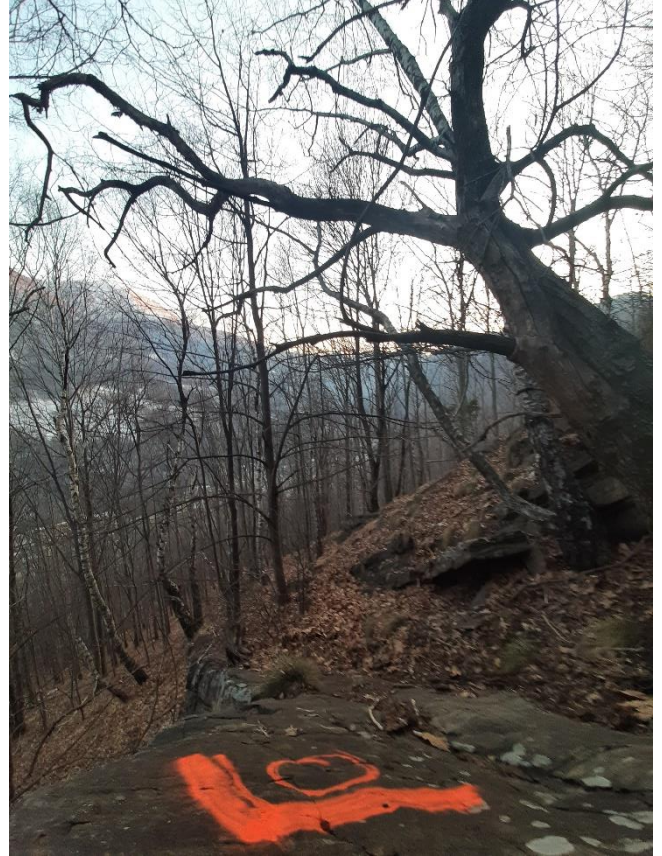

Documentazione fotografica per superficie tipo (ST) Isona, a 862 m s.l.m

Foto eseguite il 09.02.2023

Foto dagli angoli in direzione diagonale all'altro capo della parcella e centro

Figura 1: scatto dal punto 1 (vedi formulario NaiS 1)

Figura 2: scatto dal punto 2 (vedi formulario NaiS 1)

Figura 3: scatto dal punto 3 (vedi formulario NaiS 1)

Figura 4: Scatto dal punto 4 (vedi formulario NaiS 1)

Figura 5: Scatto sul punto 5 centrale (vedi formulario NaiS 1)

Altre foto della Superficie Tipo

Figura 6: Ceppo di betulla all'interno della superficie tipo (probabilmente risultato di un taglio di sicurezza per la pista forestale)

Figura 7: Specie pioniere dominate dalla concorrenza ed inseguito deperite

Figura 8: Sporadica piantina di frassino brucata dalla selvaggina

Foto 9: Singolo castagno da frutto inglobato nella piantagione

Foto 10: Il ginepro è presente in molte zone nella superficie tipo

Foto 11: Il sottobosco della superficie tipo è ricoperto da foglie non decomposte e da un folto manto di gramigna