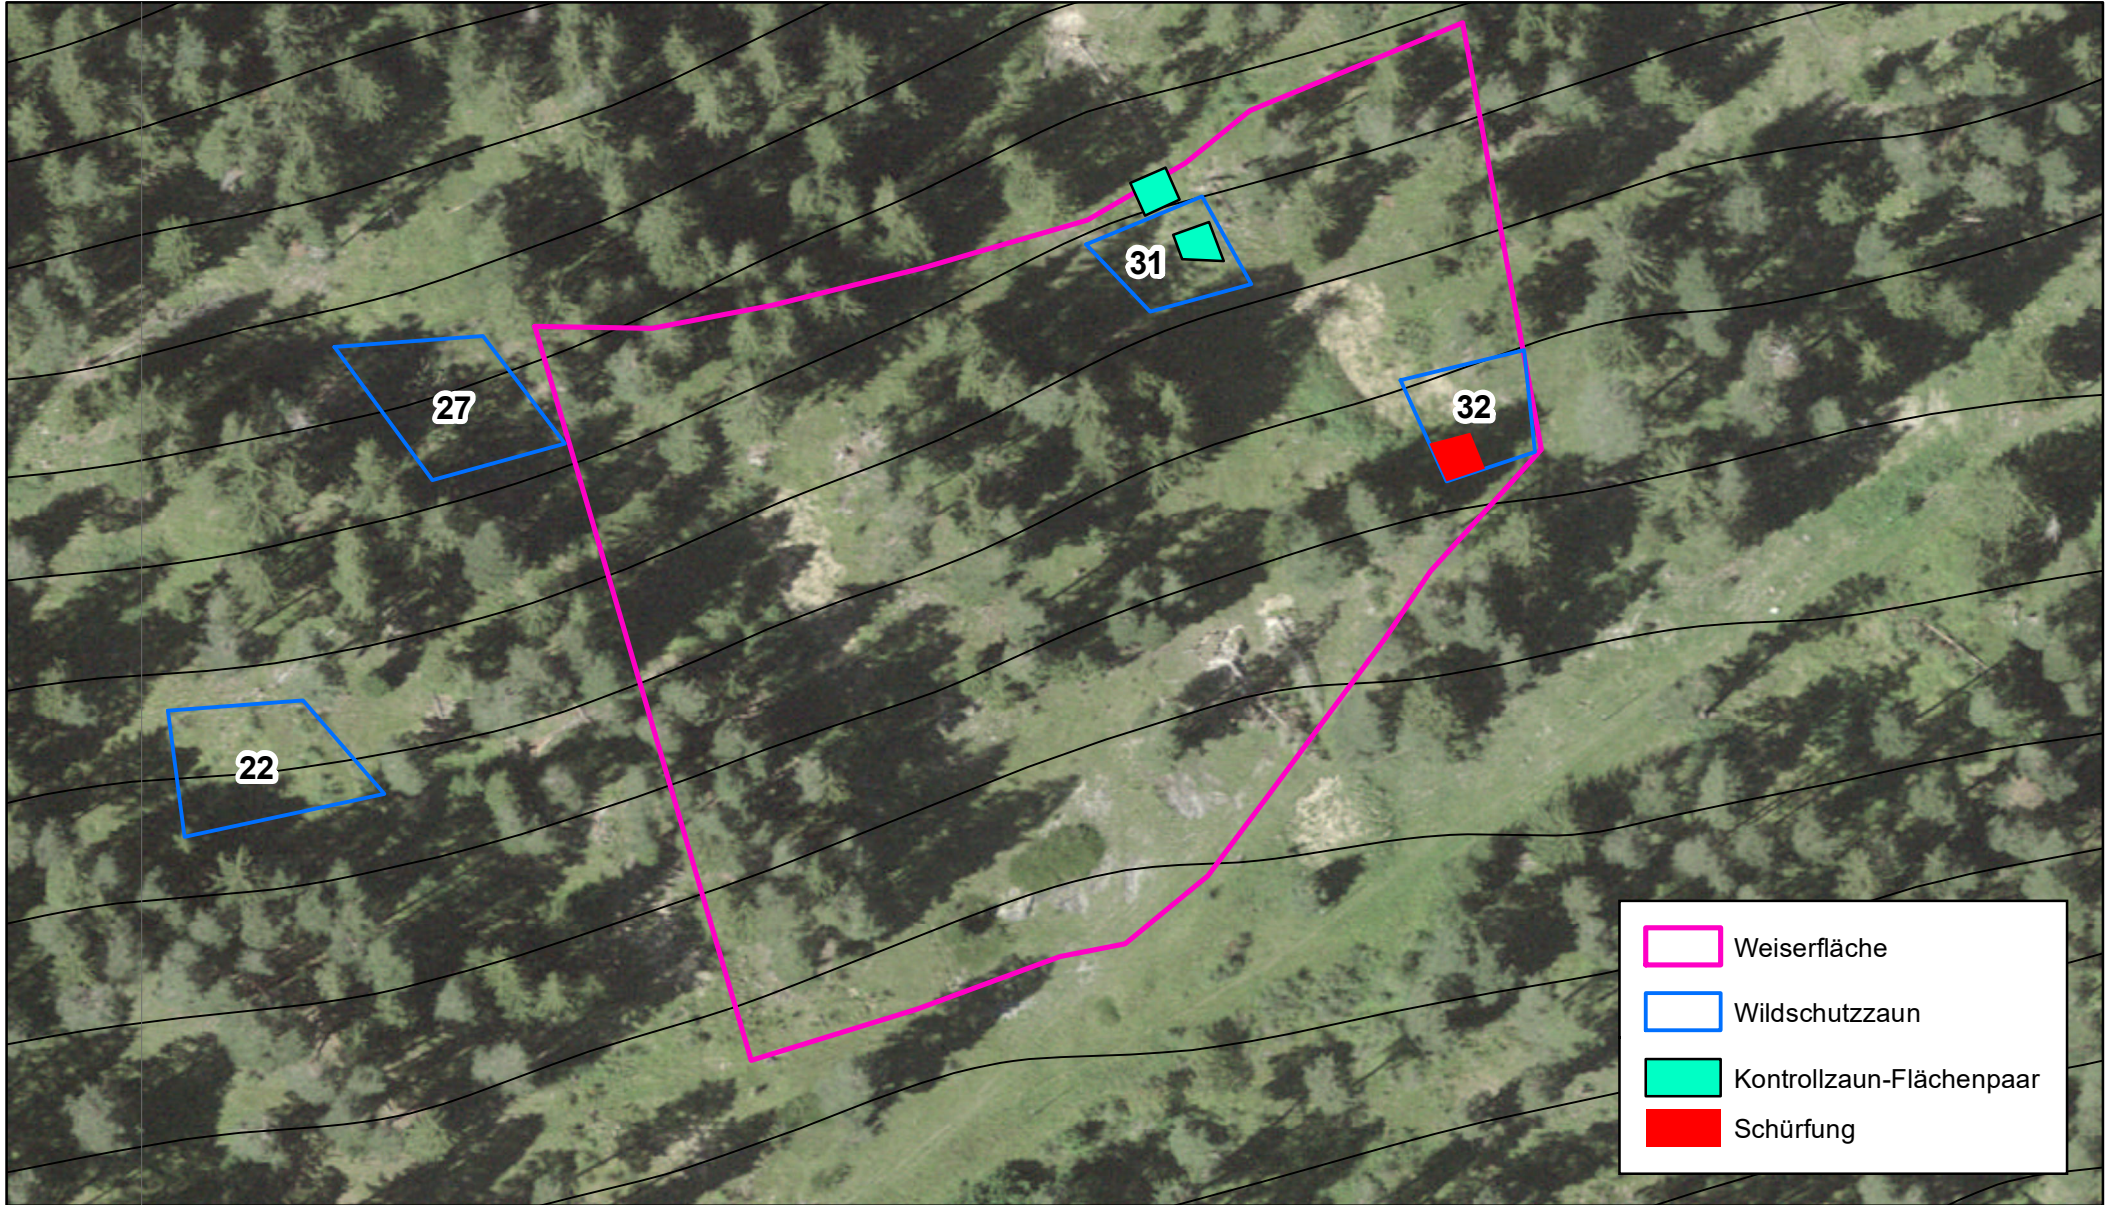

Amt für Wald und Naturgefahren

Kroki Verjüngung, Weiserfläche Bos-cha Grischa

Masstab 1:1'000

-  Weiserfläche
-  Wildschutzzaun
-  Kontrollzaun-Flächenpaar
-  Schürfung

2'824'500