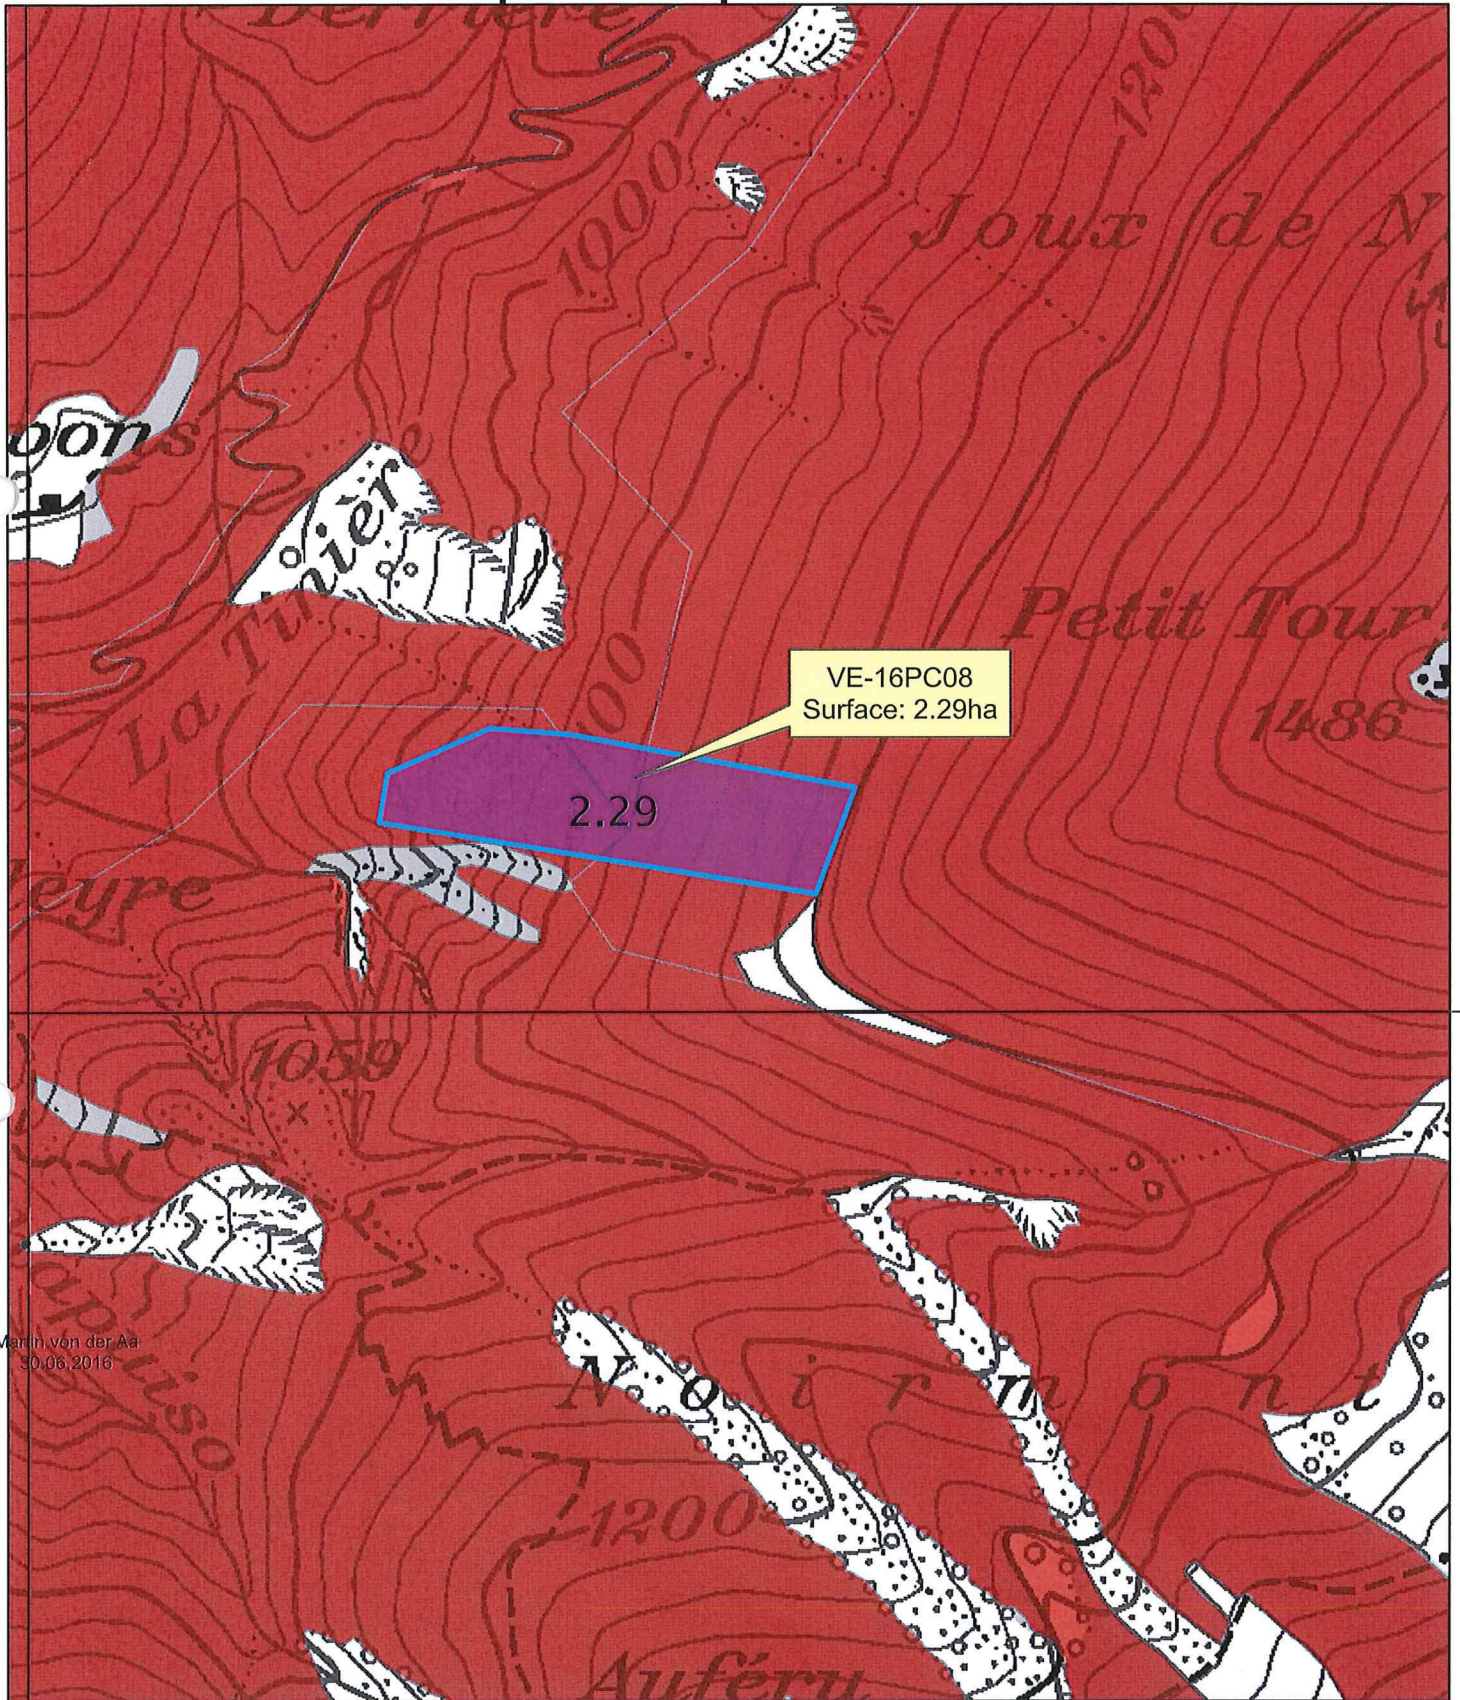

Commune de Villeneuve
Soins aux forêts protectrices publiques 2016-2019
COUPE CABLEE JOUX DE NOIRMONT 2016
VE-16PC08
En partie sur placette témoin

Sources: Géodésie Etat de Vaud, Office fédéral de topographie, OFEV, CH 3003 Berne

Marin von der Aa
30.06.2016

564000

140000

M.von der Aa, garde forestier

Echelle : 1:5'000

Date : 8.11.2016